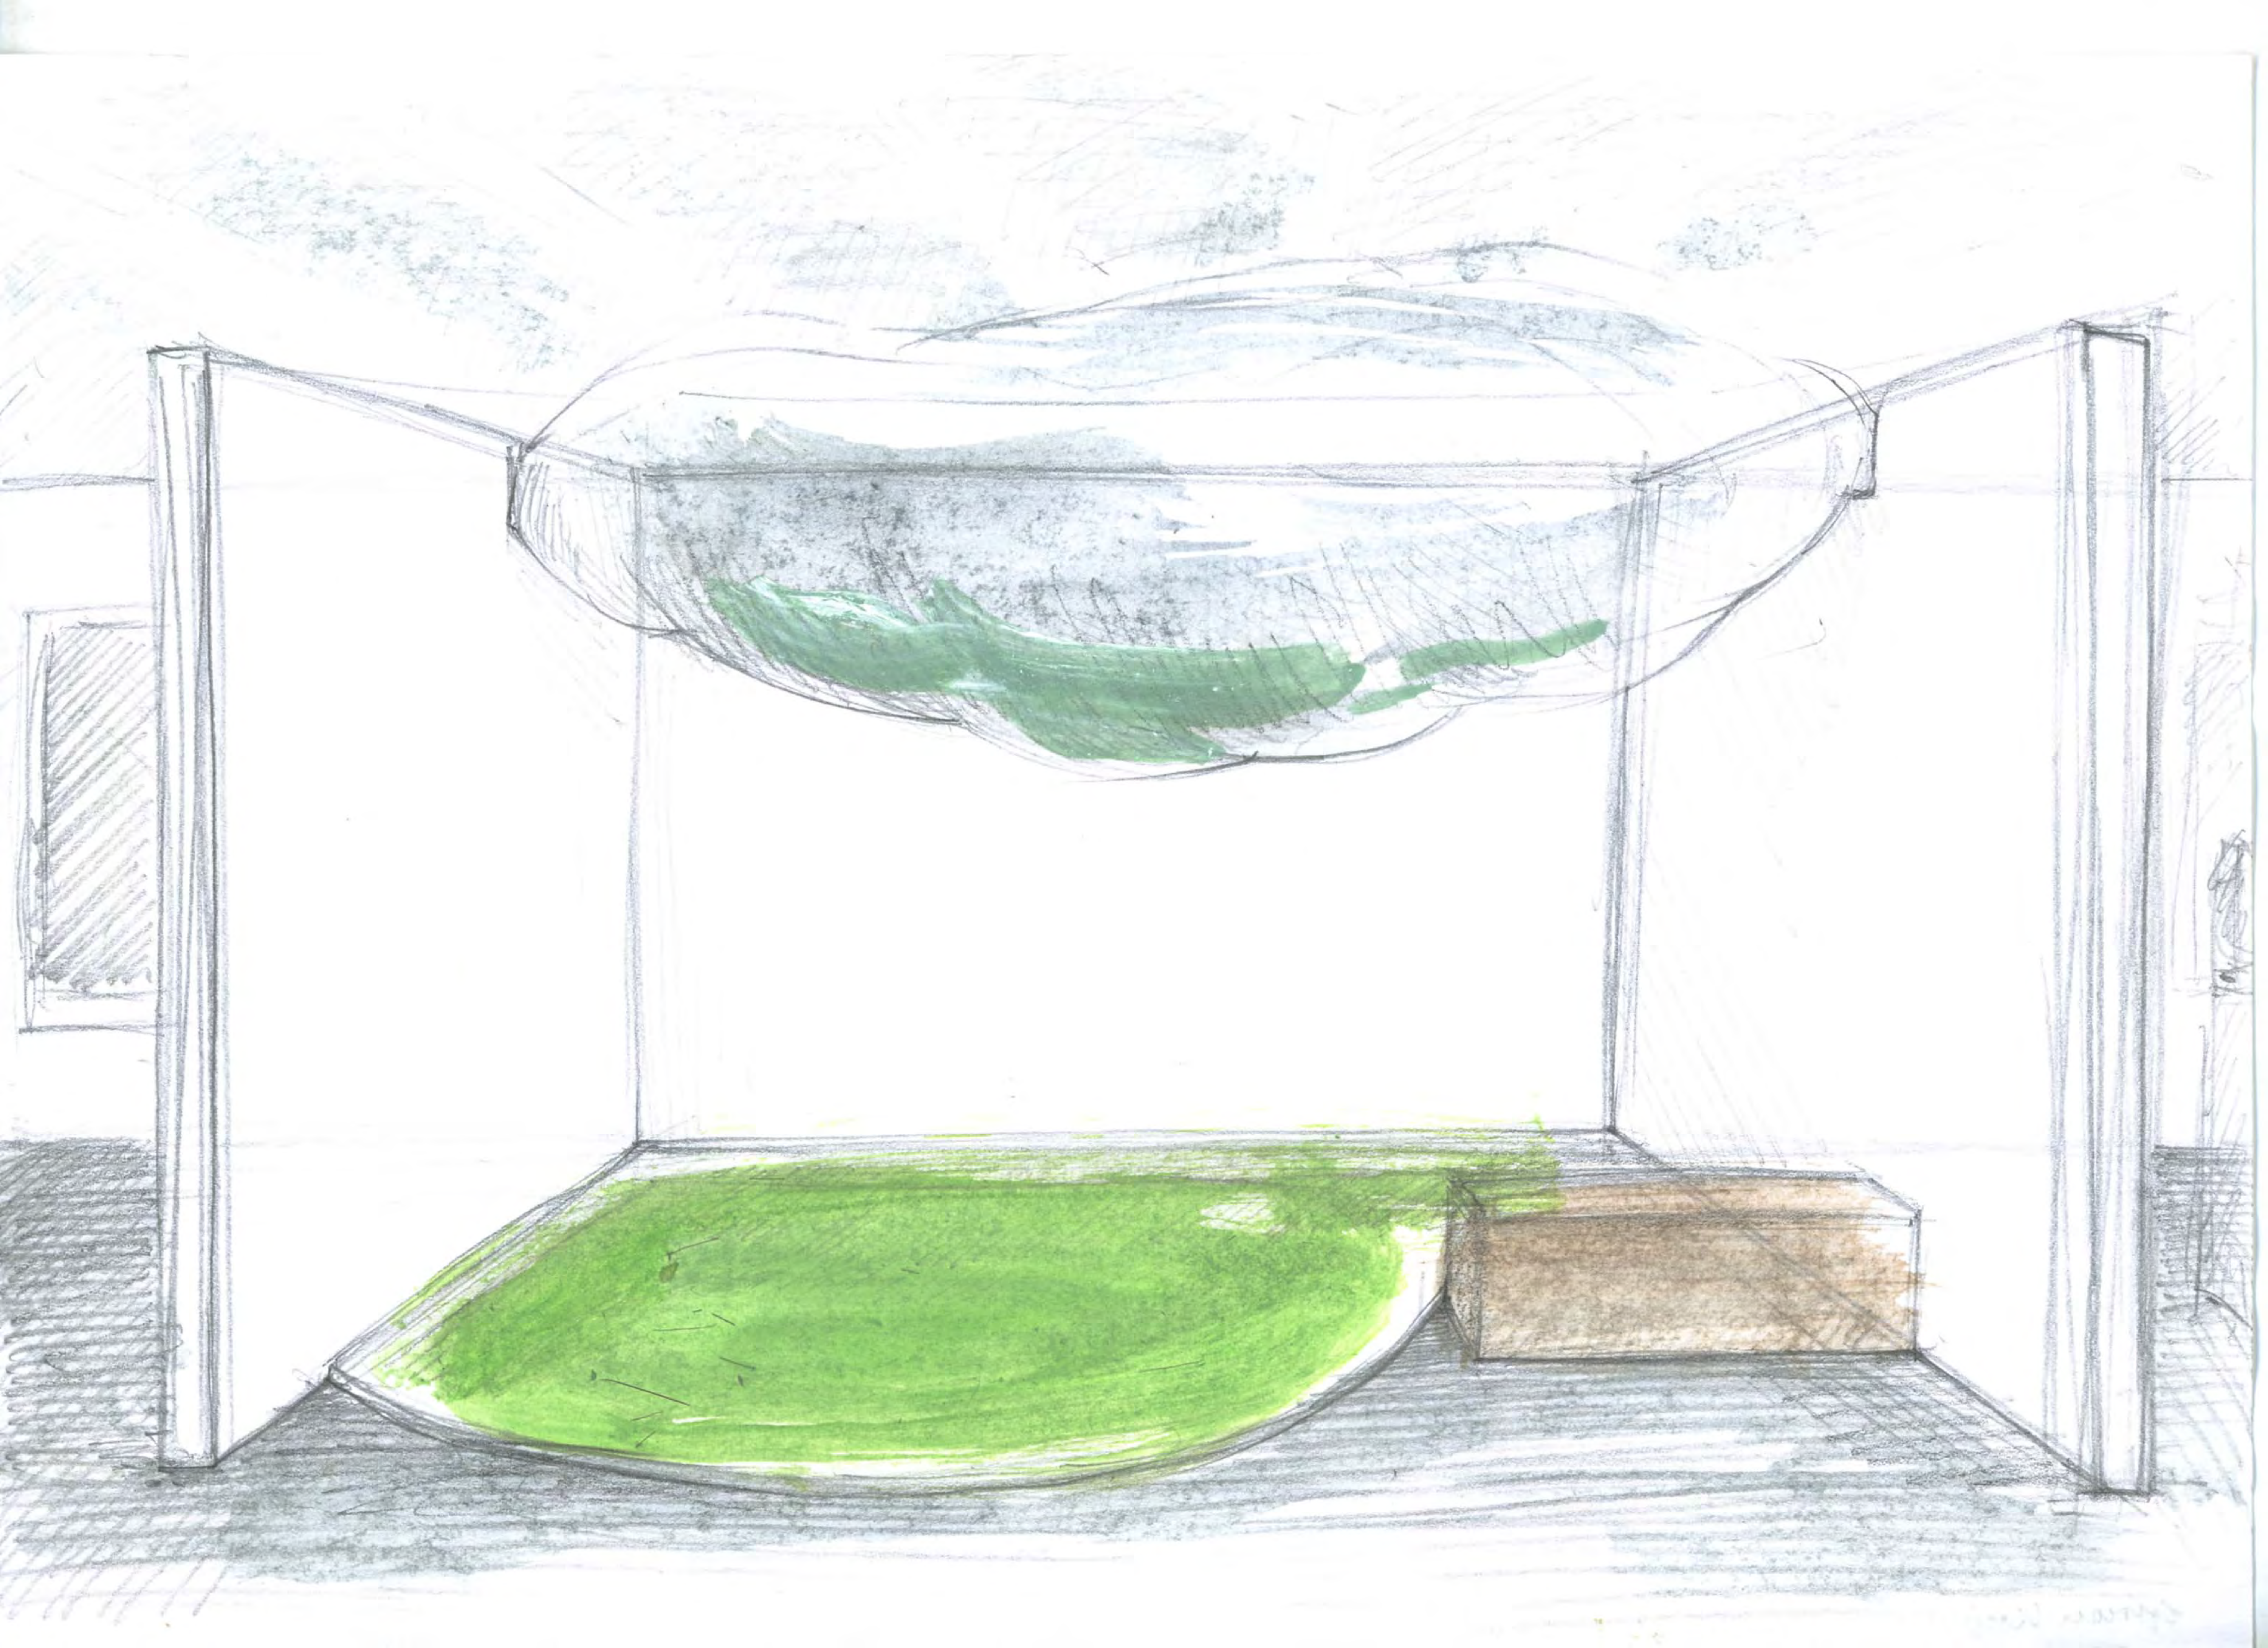

GEREON KREBBER

KOMPILATION (II)

SKIZZEN 2005-2008

HÖHE CA. 4.5 - 5 m
 BREITE CA. 1.8 - 2 m

ALUMINIUM GEGOSSEN

SÜDRING CENTER

RING WOBBELT HALB KIPPELND
 HALB AUFRECHT DURCH GEBÄUDE
 SCHWENKT

GEREON KREBBER 0044 20 76 39 28 98

BUDGET
 GUSS 45.000 €
 ARBEIT 43.400 €
 88.400 €

KRAN/MONTAGE
 FUNDAMENT
 BAUSEITS
 GESAMT

ZEIT
 JAN/FEB
 MODEL
 GUSS 1/07
 FERTIG
 1.6.07

WACHS
INJEKTIONS
KANÜLE

VORSCHLAG DKM

AUSSTELLUNG
GEREON KREBBER

1. 'SLURP'
ZWEITEILIG, INNEN
+ AUSSEN, GLASBETON
ÜBER STYROPORKERN
2. 'SEIFENMAUER'
SEIFE GESTAPELT

FLOOR PLAN 'LEACH'

PROPOSAL GEREDON KREBBER

ART STATEMENTS 2007

 GELATINE

 CONCRETE

 CLING FILM,
BALLOONS,
CONSTRUCTION

PROPOSAL SPITALFIELDS 'SPROUT' GERDON KREBBER

- SCULPTURE ENTIRELY SELF-CONTAINED.
- NO FIXING, JUST DROP IT OFF.
- ADDITIONAL INTERNAL WEIGHT, REDUCED HEIGHT, DOUBLE BASE ENSURE STABILITY.
- LID PROVIDES ACCESS TO FILL THE INSIDE WITH HEAVY BAGS AND WILL BE CLOSED ON SITE.