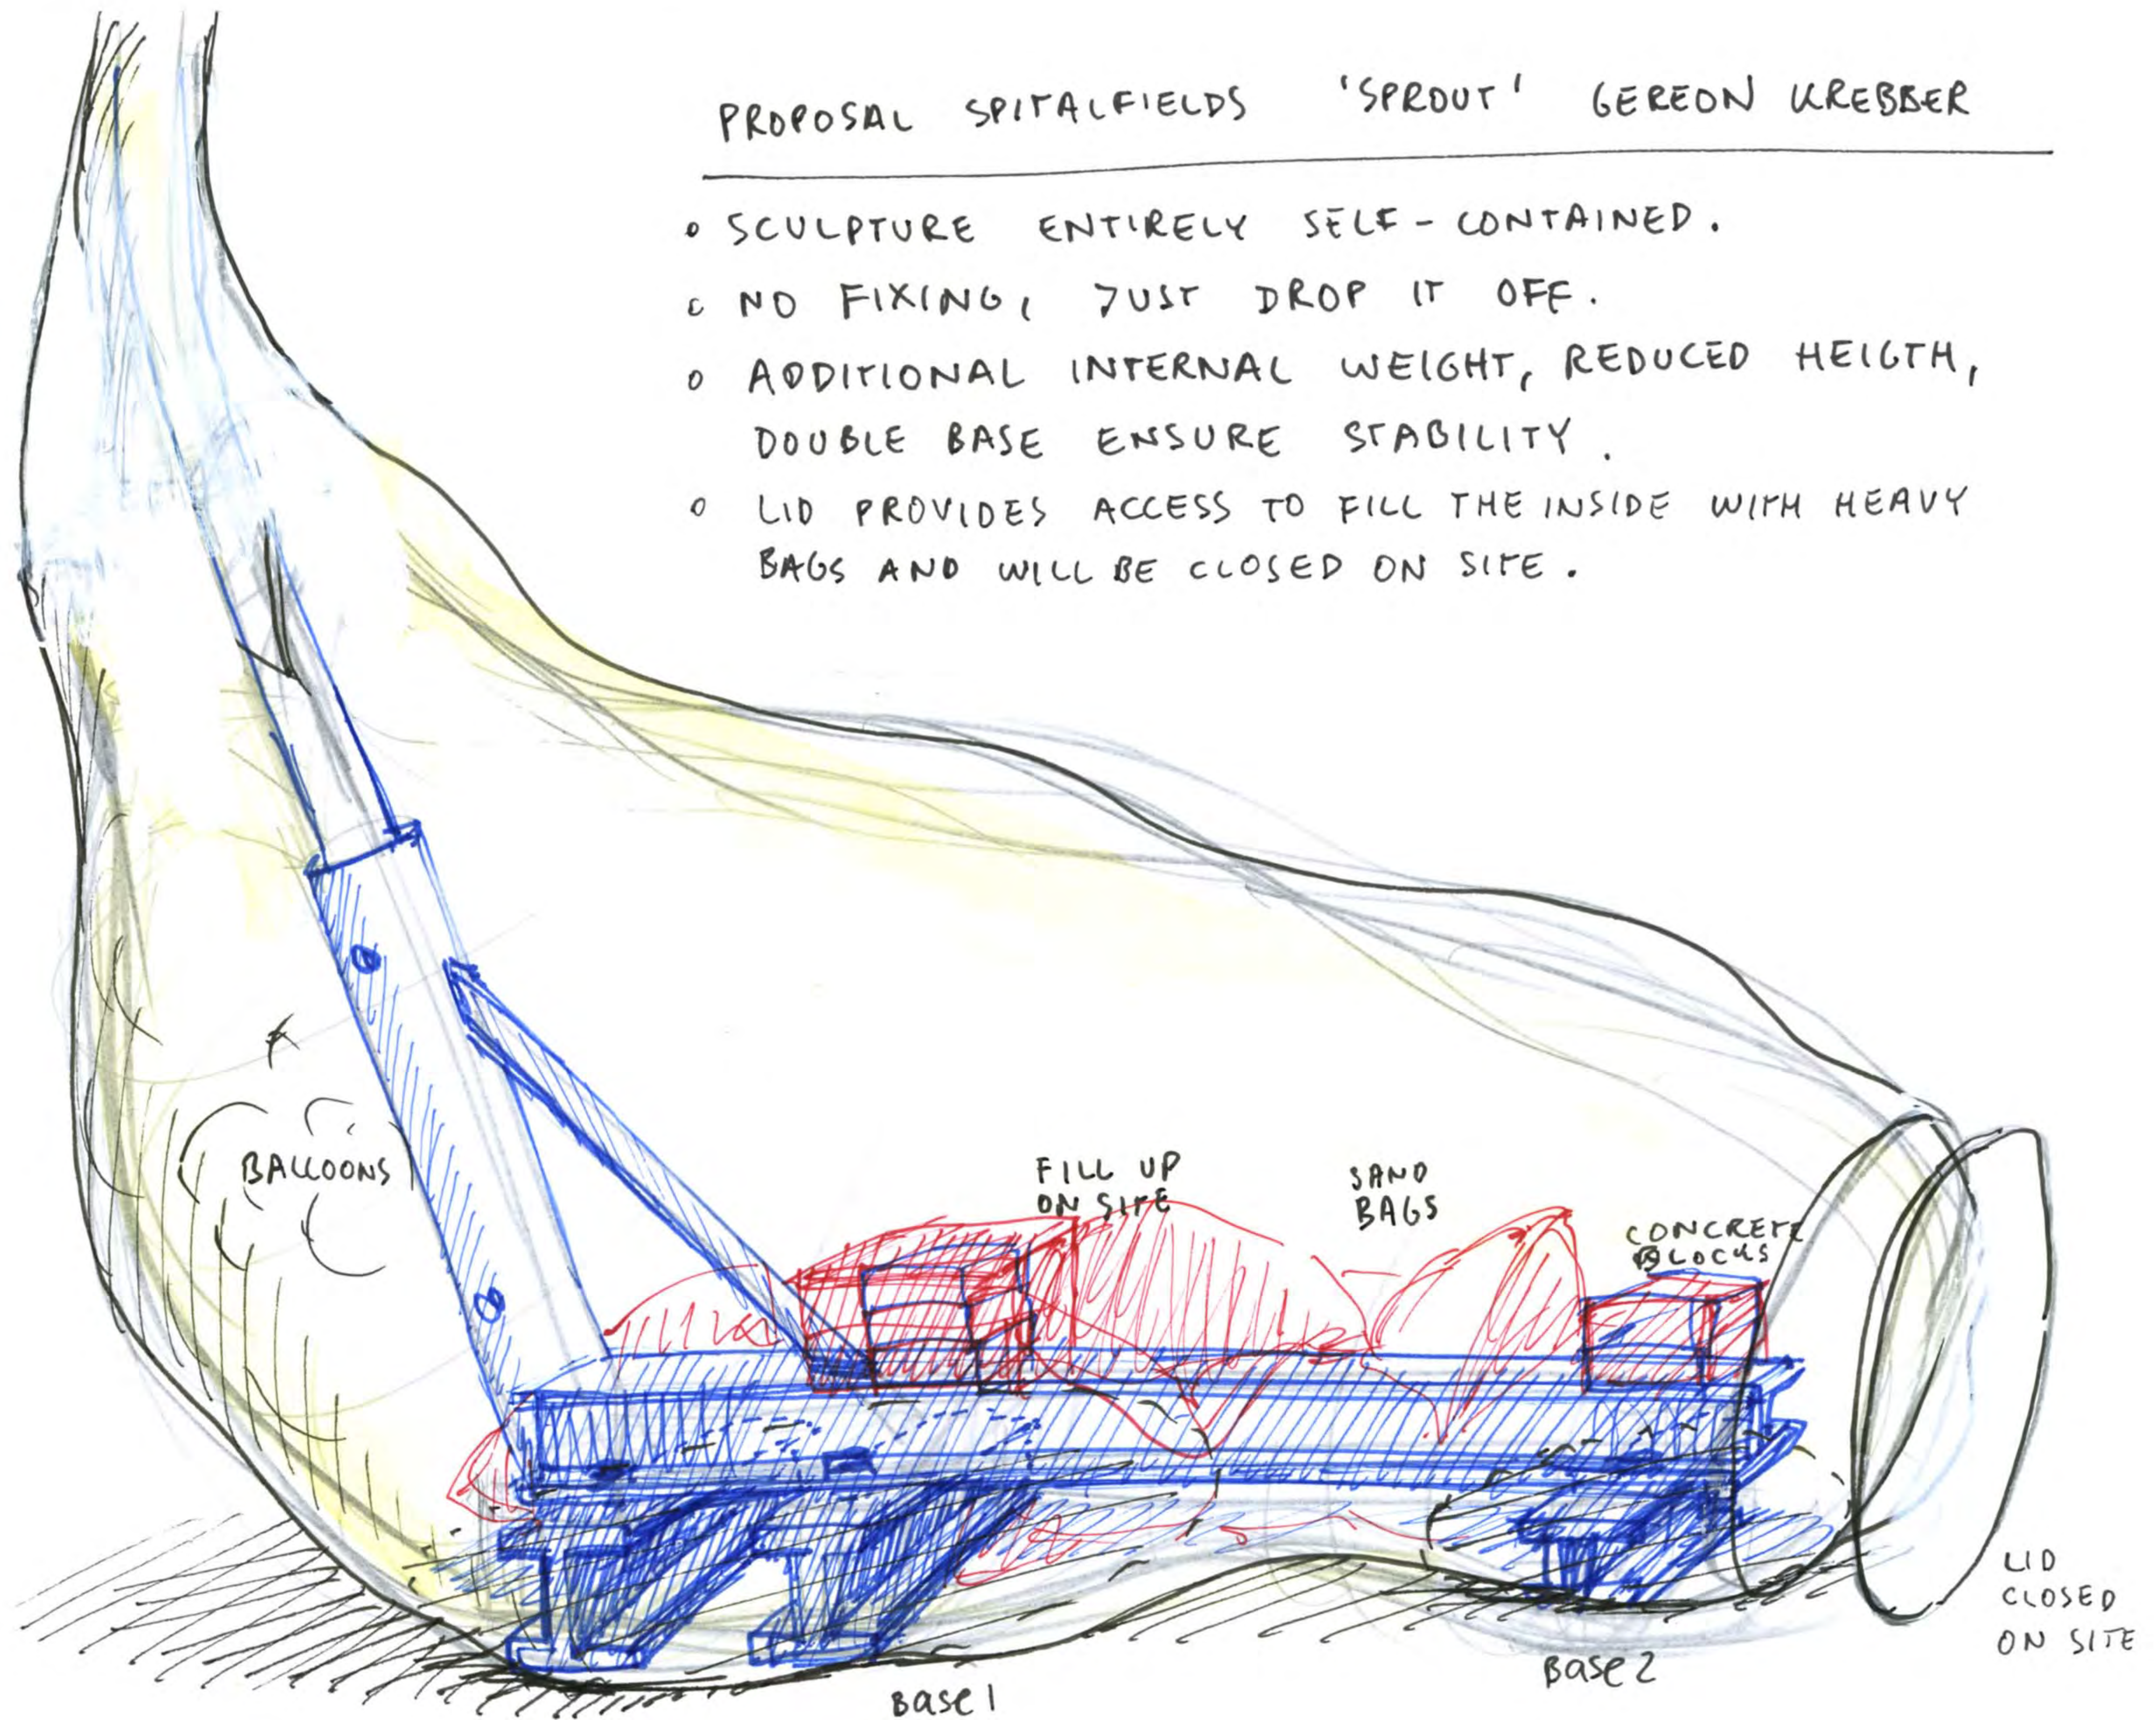

GEREON KREBBER

KOMPILATION (II)

SKIZZEN 2005-2008

HÖHE CA. 4.5 - 5 m
 BREITE CA. 1.8 - 2 m

ALUMINIUM GEGOSSEN

SÜDRING CENTER

RING WOBBELT HALB KIPPELND
 HALB AUFRECHT DURCH GEBÄUDE
 SCHWENKT

GEREON KREBBER 0044 20 76 39 28 98

BUDGET
 GUSS 45.000 €
 ARBEIT 43.400 €
 88.400 €

KRAN/MONTAGE
 FUNDAMENT
 BAUSEITS
 GESAMT

ZEIT
 JAN/FEB
 MODEL
 GUSS 1/07
 FERTIG
 1.6.07

WACHS
INJEKTIONS
KANÜLE

VORSCHLAG DKM

AUSSTELLUNG
GEREON KREBBER

1. 'SLURP'
ZWEITEILIG, INNEN
+ AUSSEN, GLASBETON
ÜBER STYROPORKERN
2. 'SEIFENMAUER'
SEIFE GESTAPELT

FLOOR PLAN 'LEACH'

PROPOSAL GEREDON KREBBER

ART STATEMENTS 2007

 GELATINE

 CONCRETE

 CLING FILM,
BALLOONS,
CONSTRUCTION

PROPOSAL SPITALFIELDS 'SPROUT' GERDON KREBBER

- SCULPTURE ENTIRELY SELF-CONTAINED.
- NO FIXING, JUST DROP IT OFF.
- ADDITIONAL INTERNAL WEIGHT, REDUCED HEIGHT, DOUBLE BASE ENSURE STABILITY.
- LID PROVIDES ACCESS TO FILL THE INSIDE WITH HEAVY BAGS AND WILL BE CLOSED ON SITE.