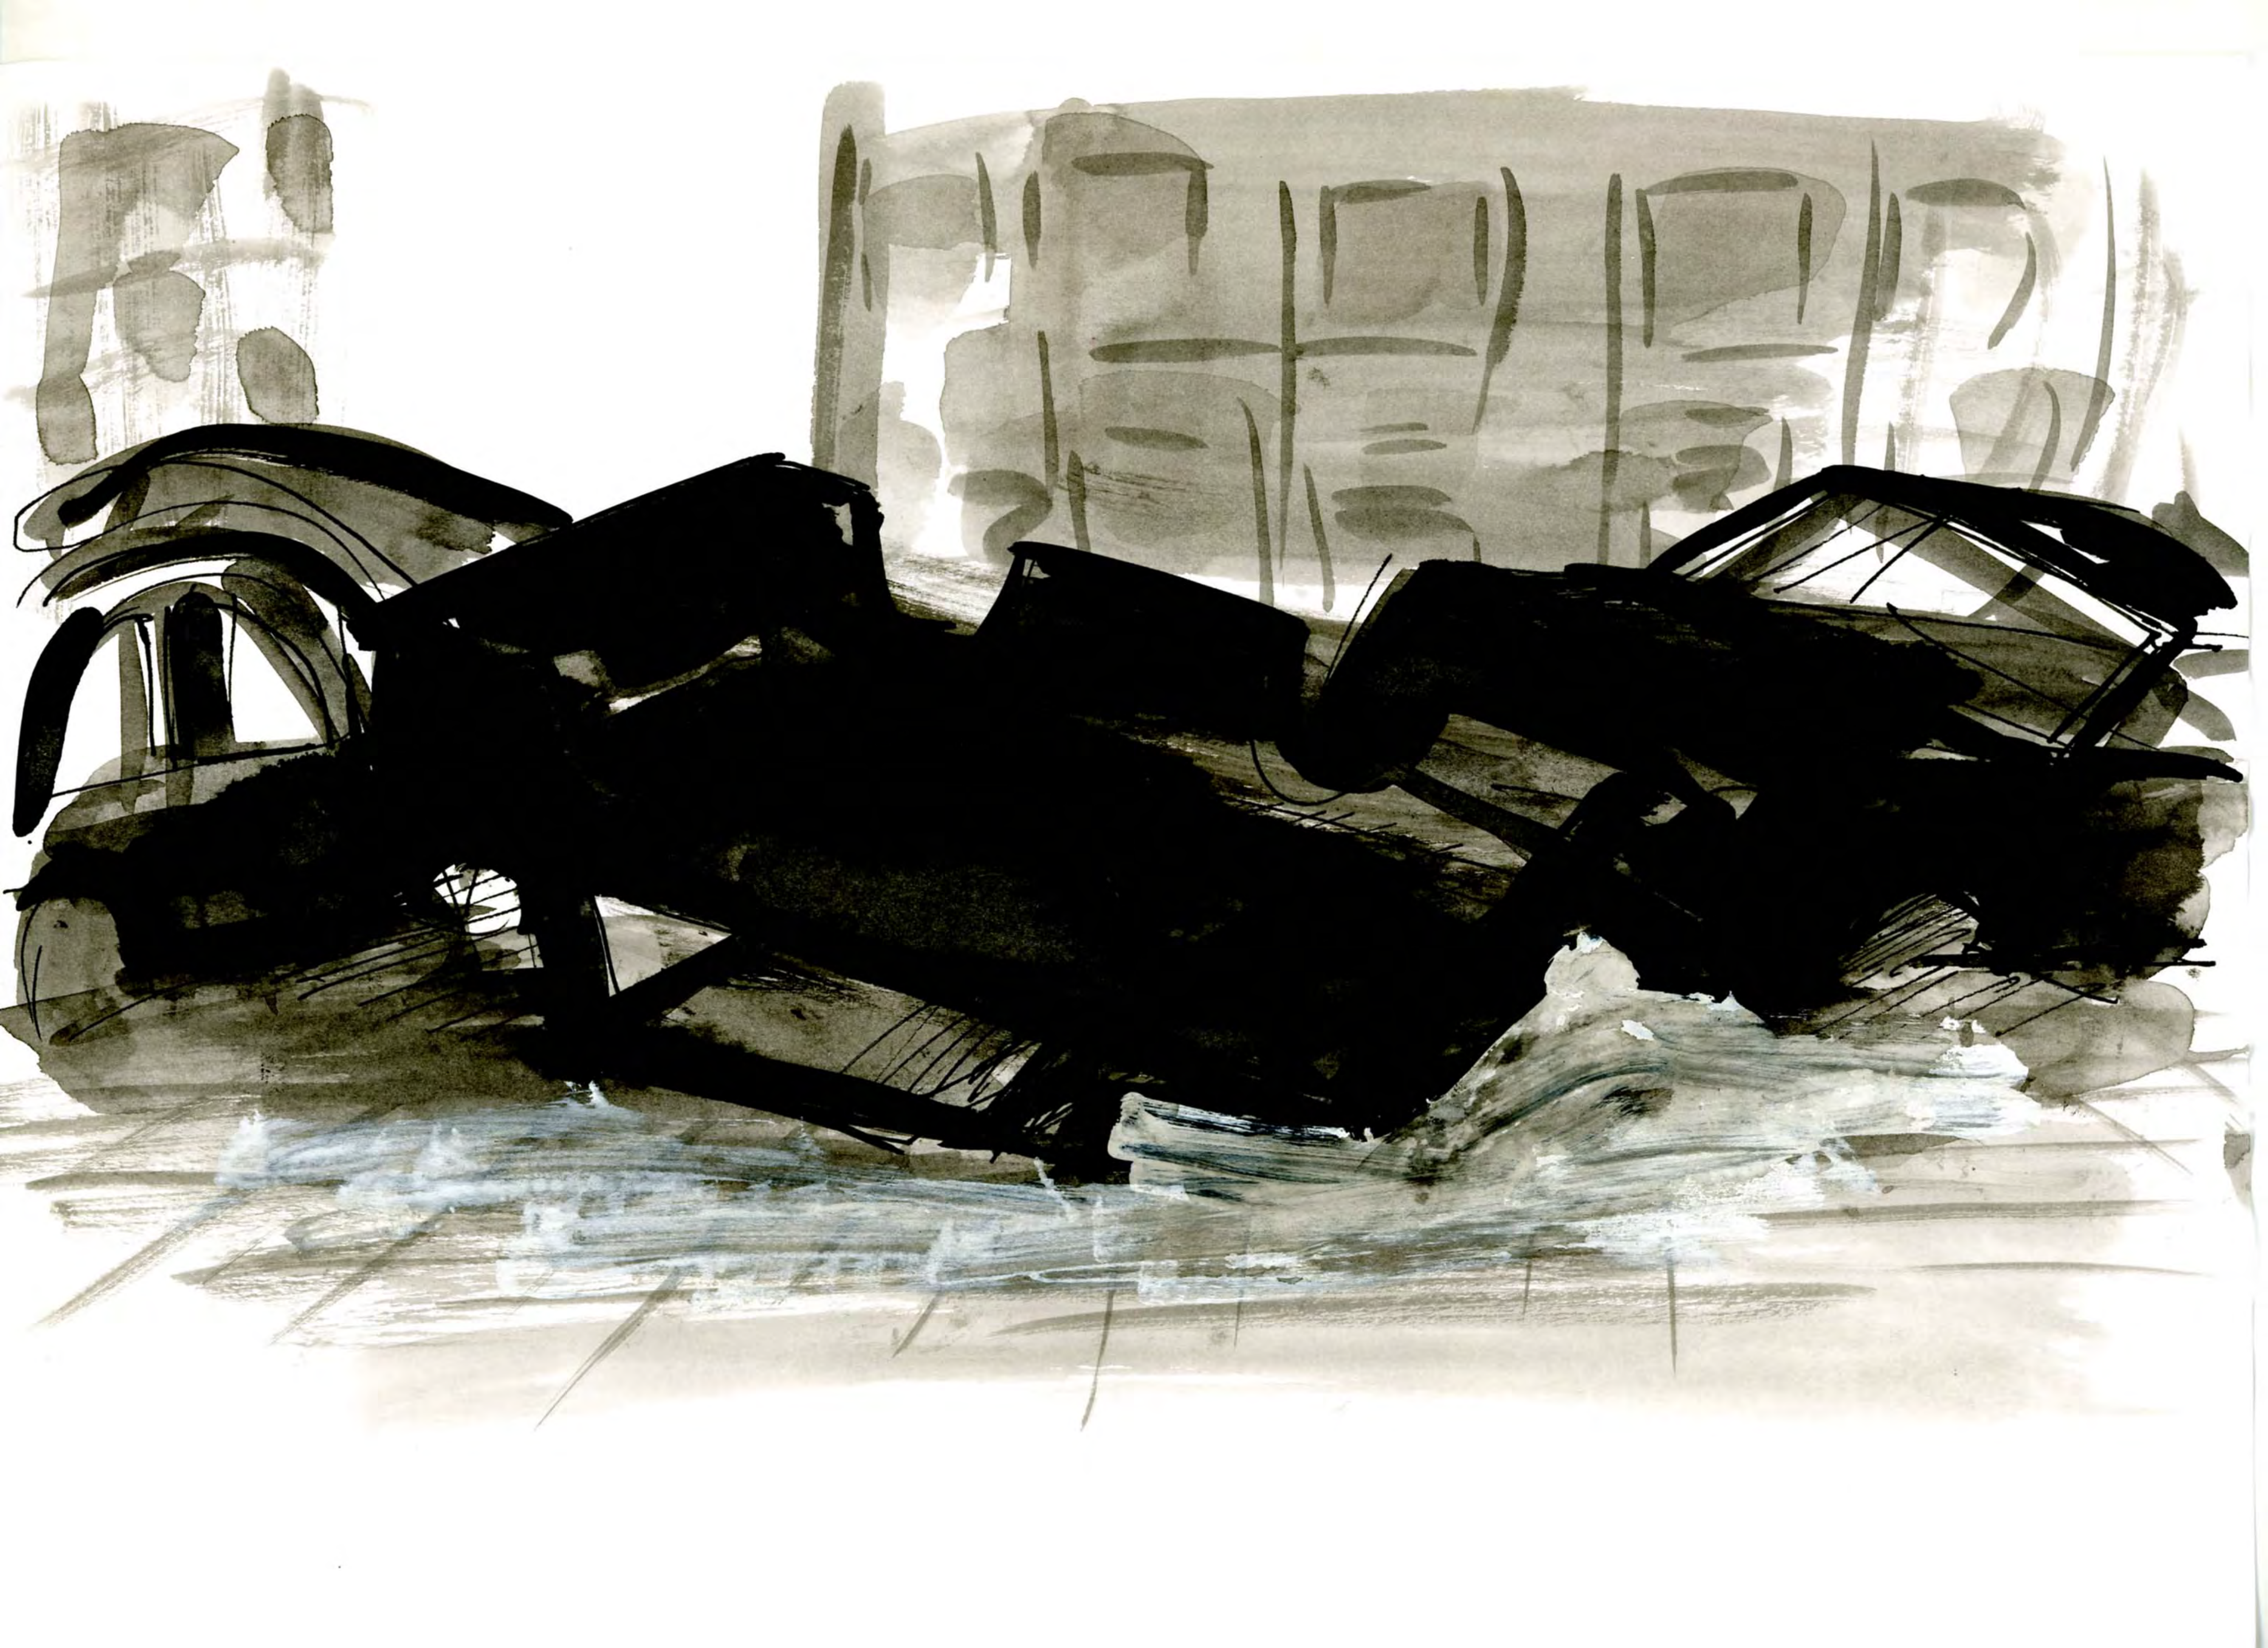

GEREON KREBBER

KOMPILATION (III)

SKIZZEN 2008-2011

↑
Hakenspitze runder

BETTER MIT REVUEN
+ BREMENHAVEN (DIESE SEITE) / 2008

1100

STOOPED

030

20 cm

KLEINER TUNNEL, WANNE, 2008

↑ 5 cm

18