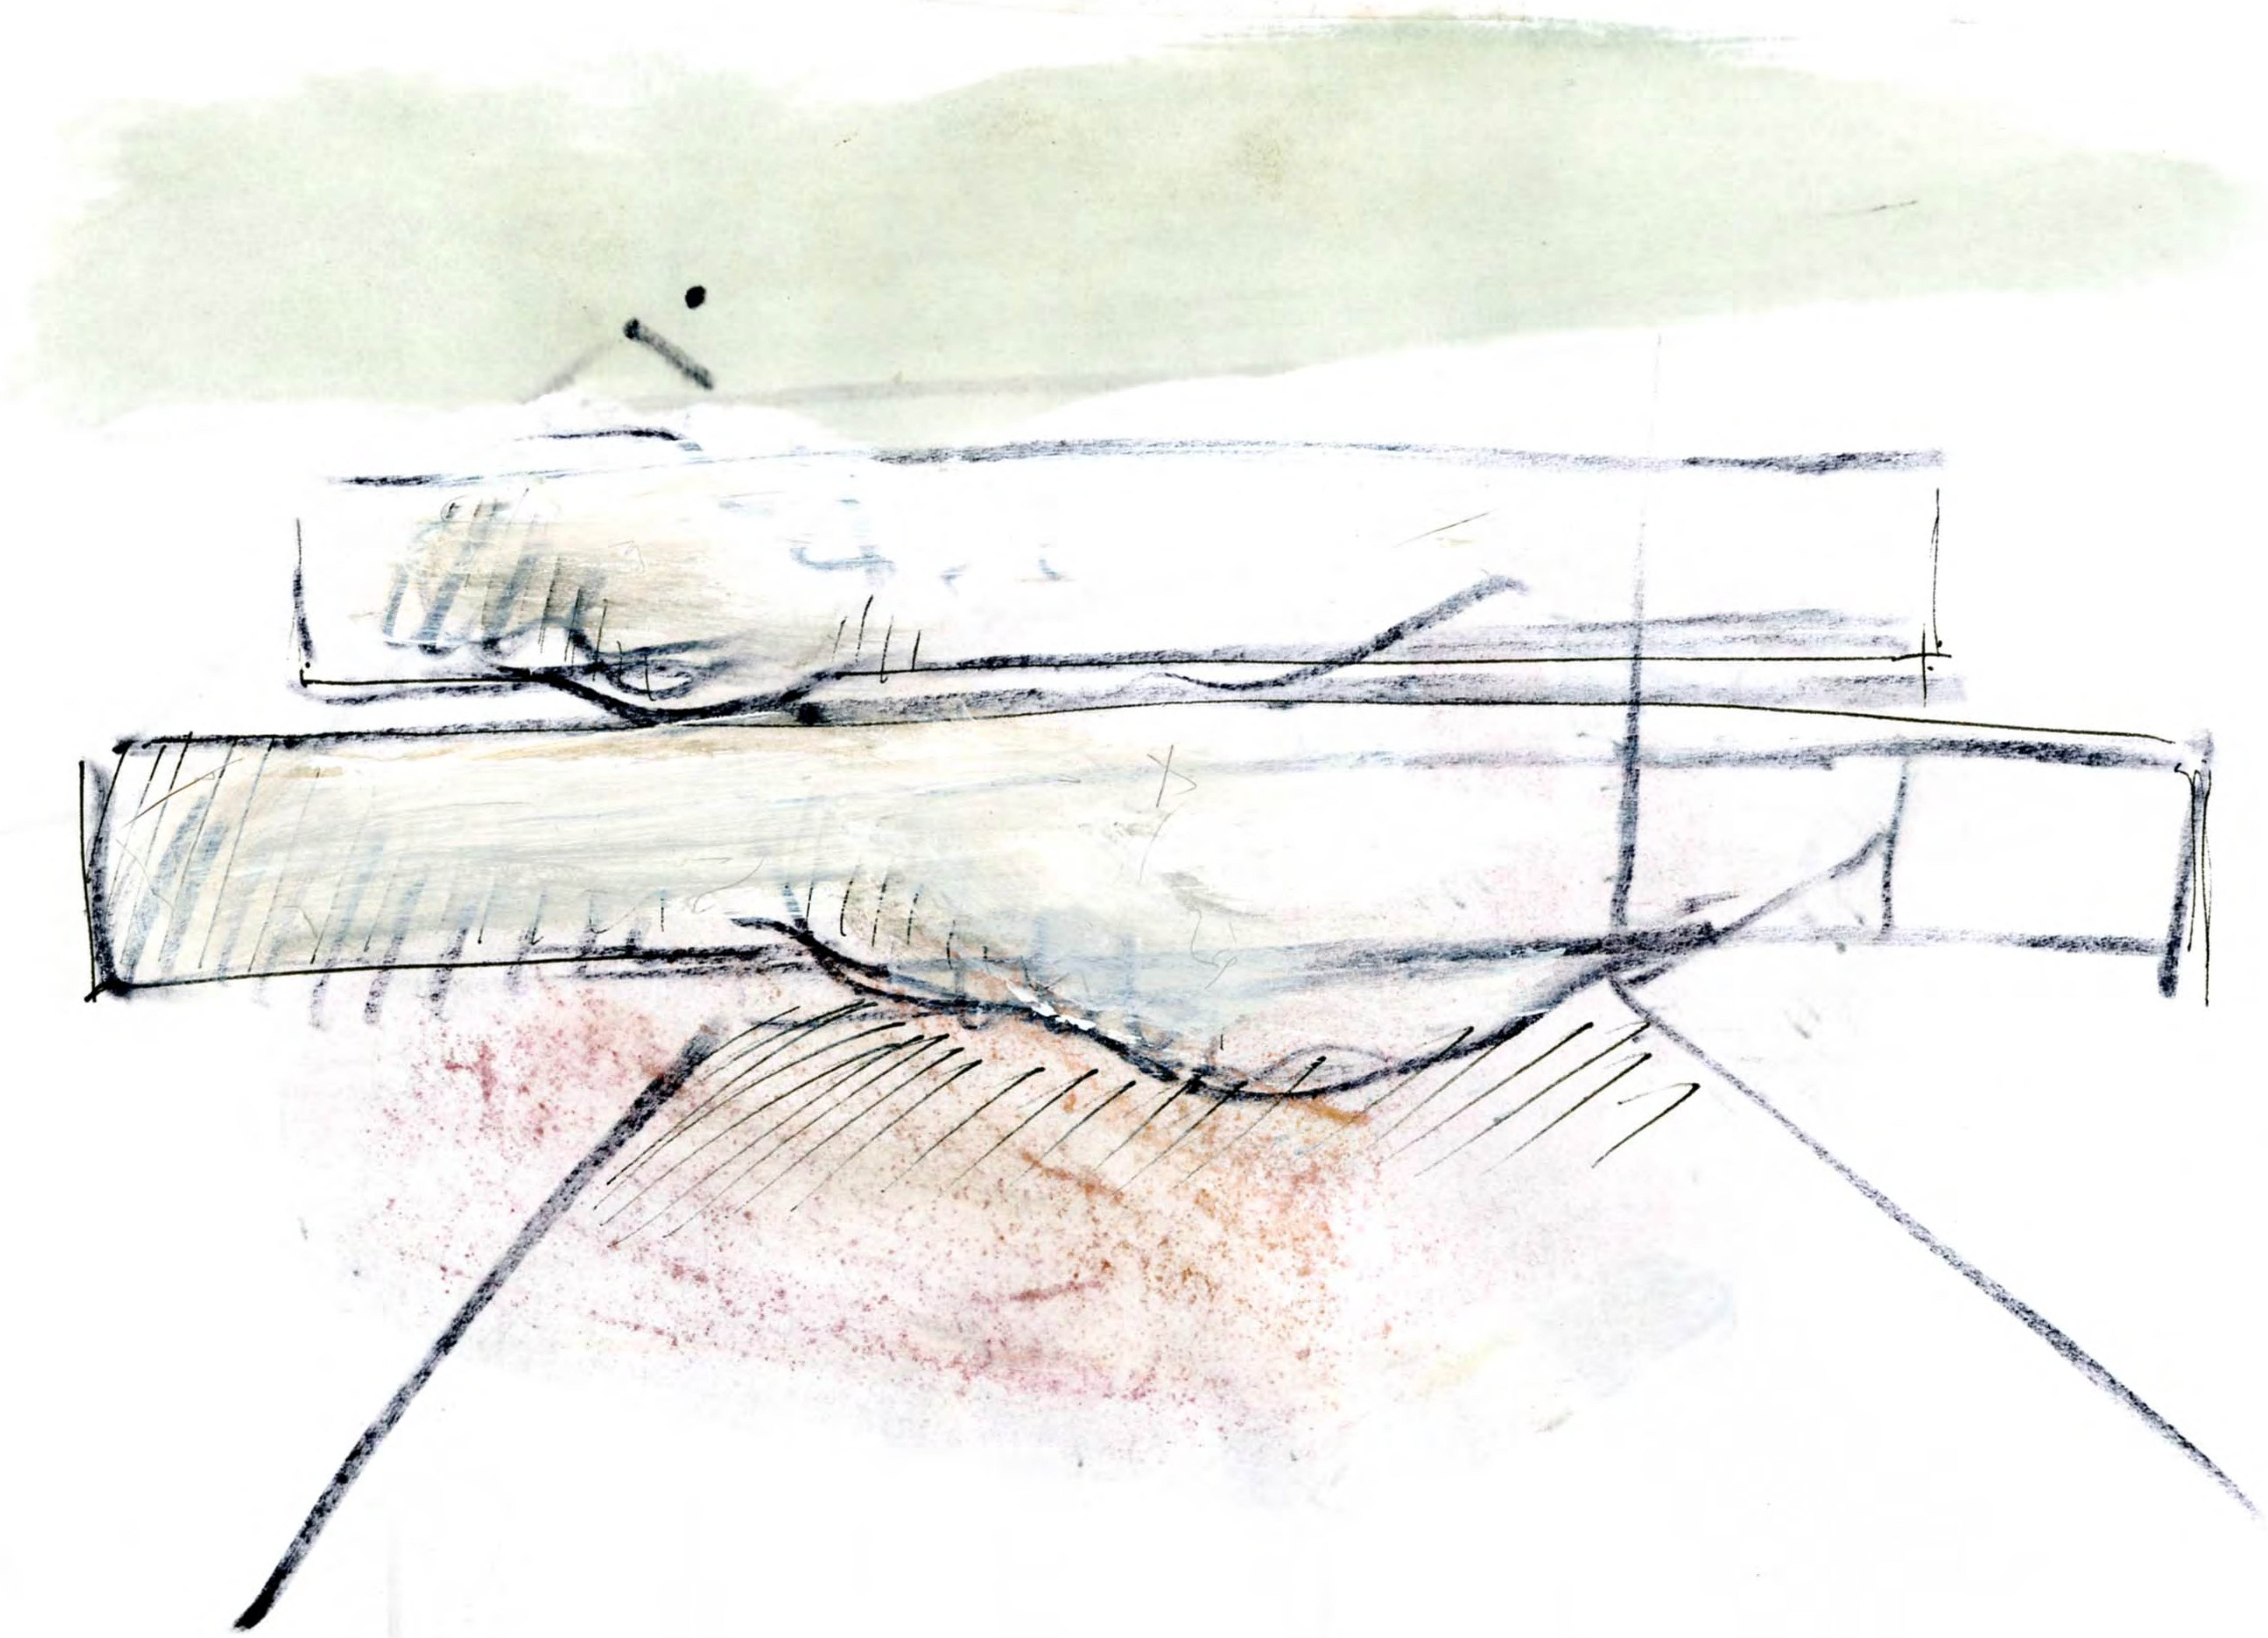

GEREON KREBBER

KOMPILATION (III)

SKIZZEN 2008-2011

↑
Hakenspitze runder

BETTER MIT REVUEN
+ BREMENHAVEN (DIESE SEITE) / 2008

1100

STOOPED

030

12

2

3

4

3

4

4

4

20 cm

KLEINER TUNNEL, WANNE, 2008

↑ 5 cm

18