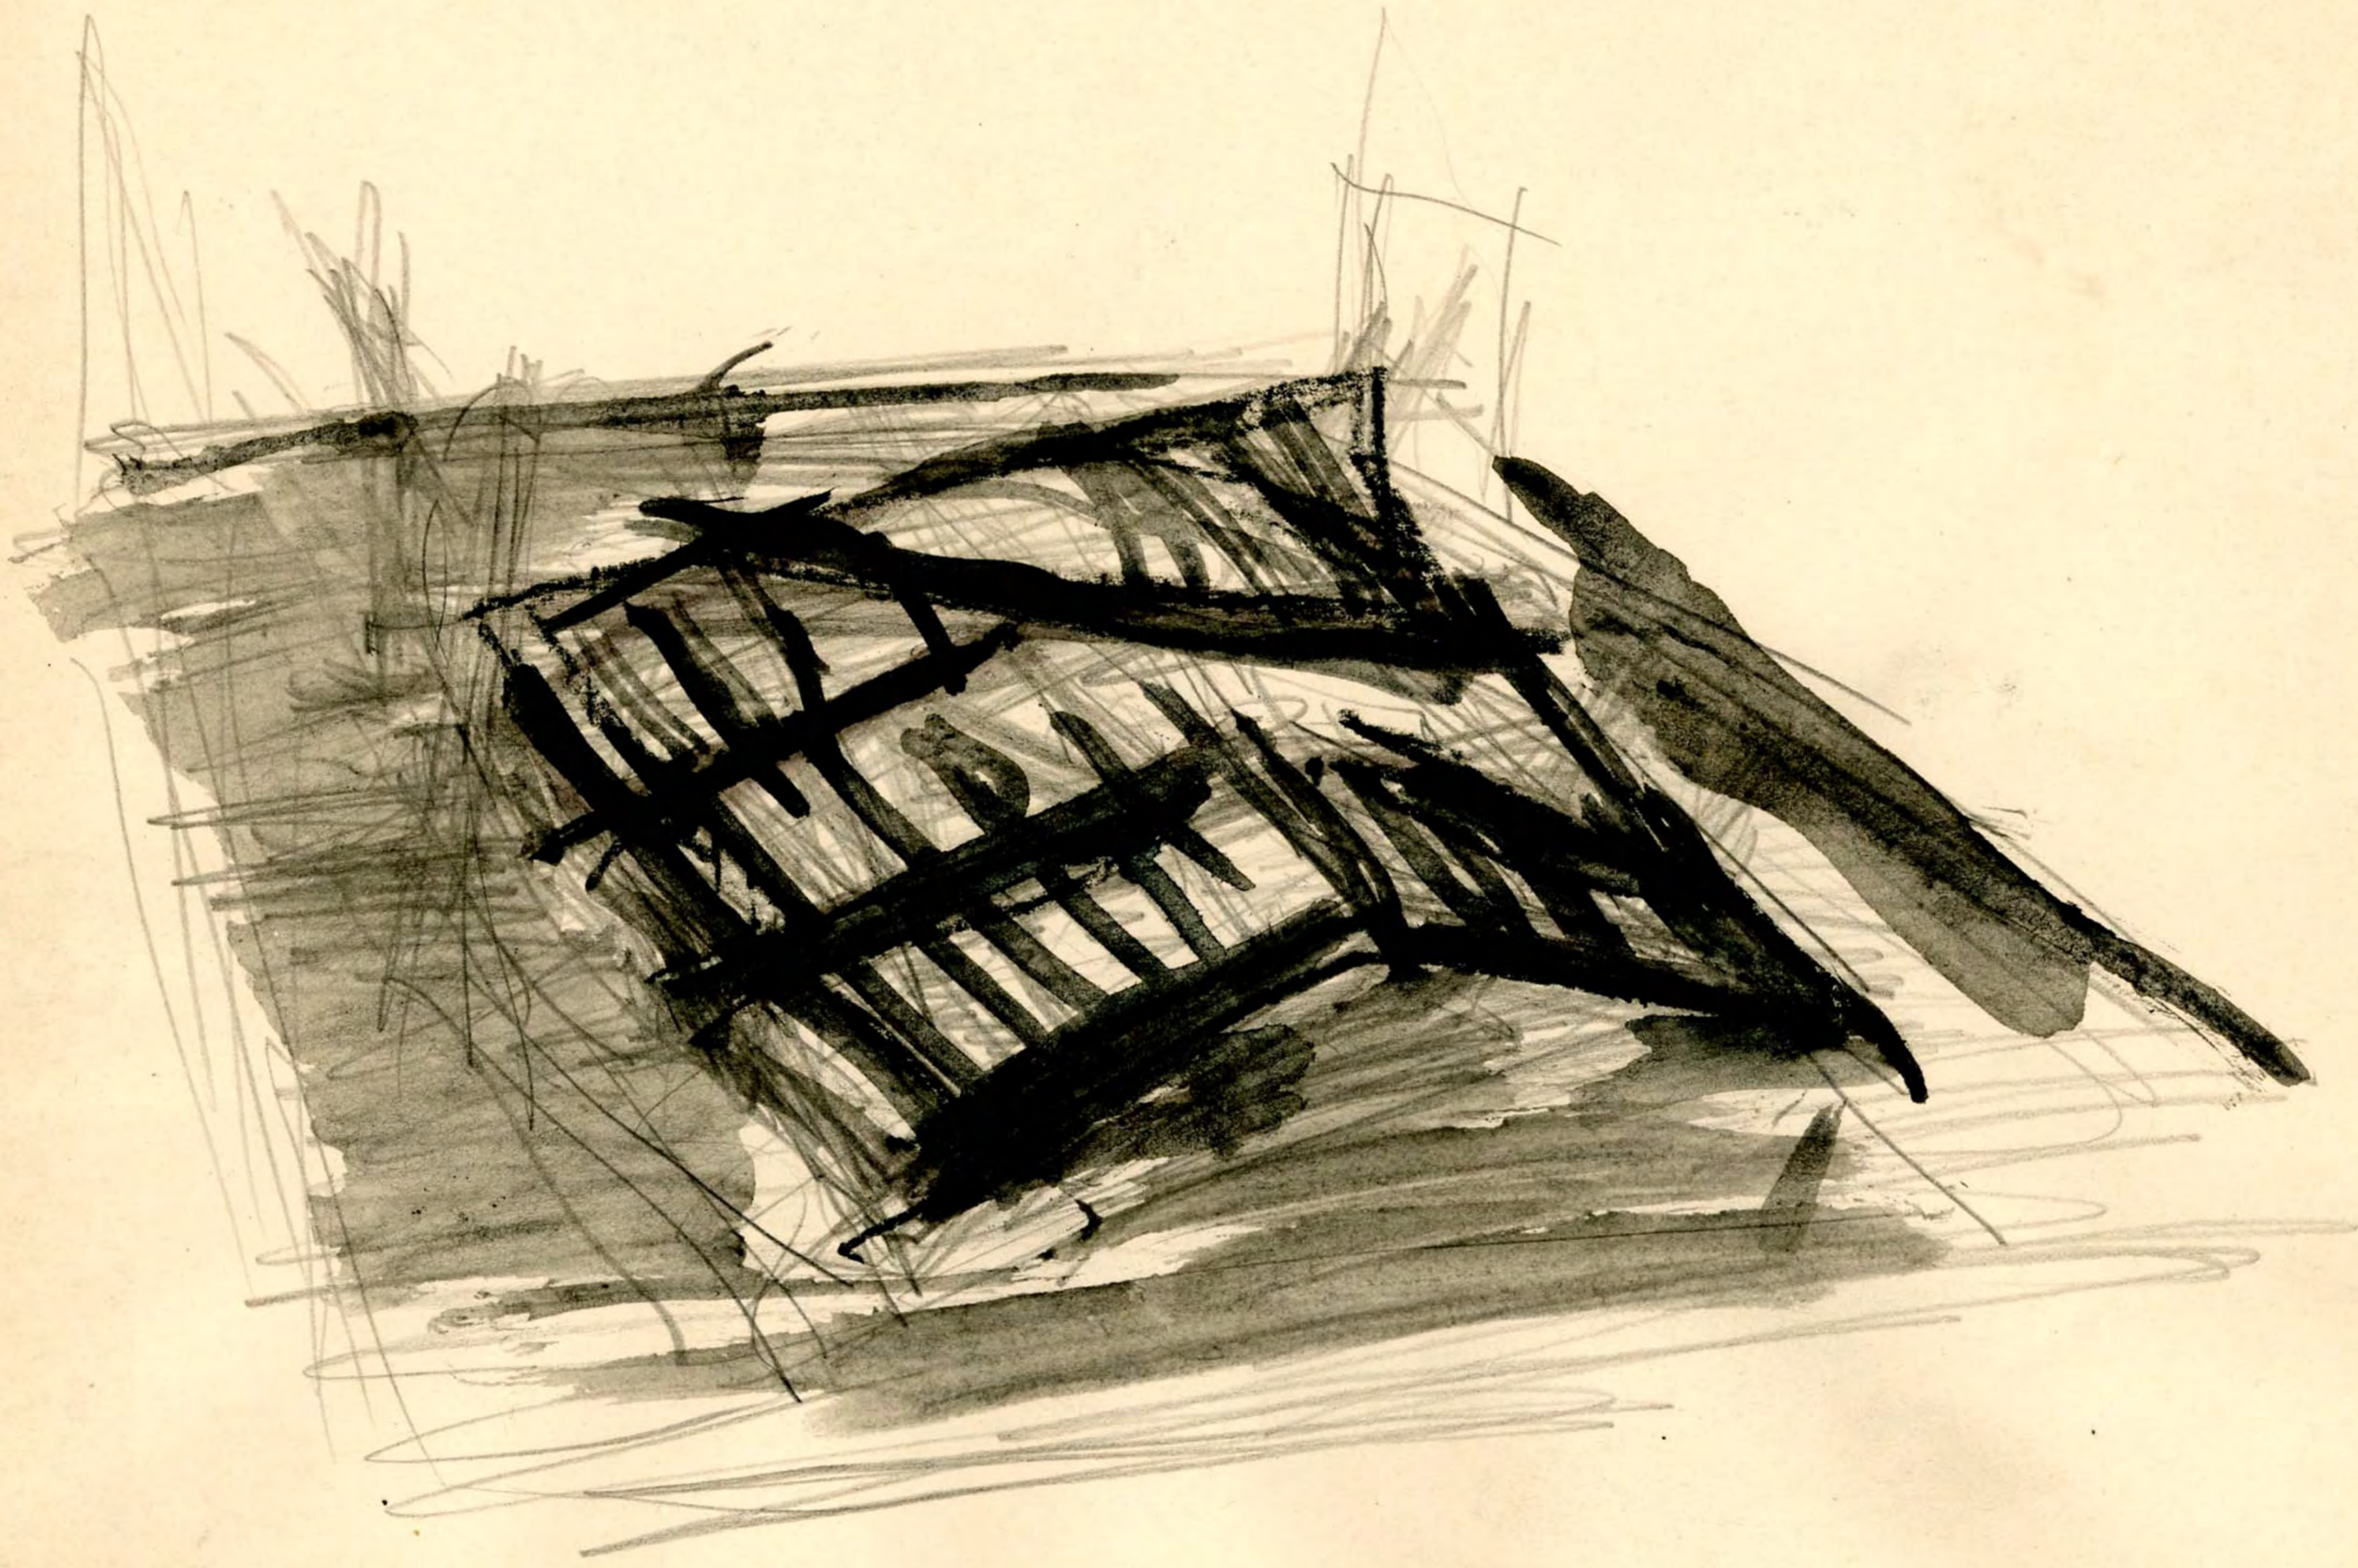

GEREON KREBBER

KOMPILATION (III)

SKIZZEN 2008-2011

↑
Hakenspitze runder

BETTER MIT REVUEN
+ BREMENHAVEN (DIESE SEITE) / 2008

1100

STOOPED

030

20 cm

KLEINER TUNNEL, WANNE, 2008

↑ 5 cm

18