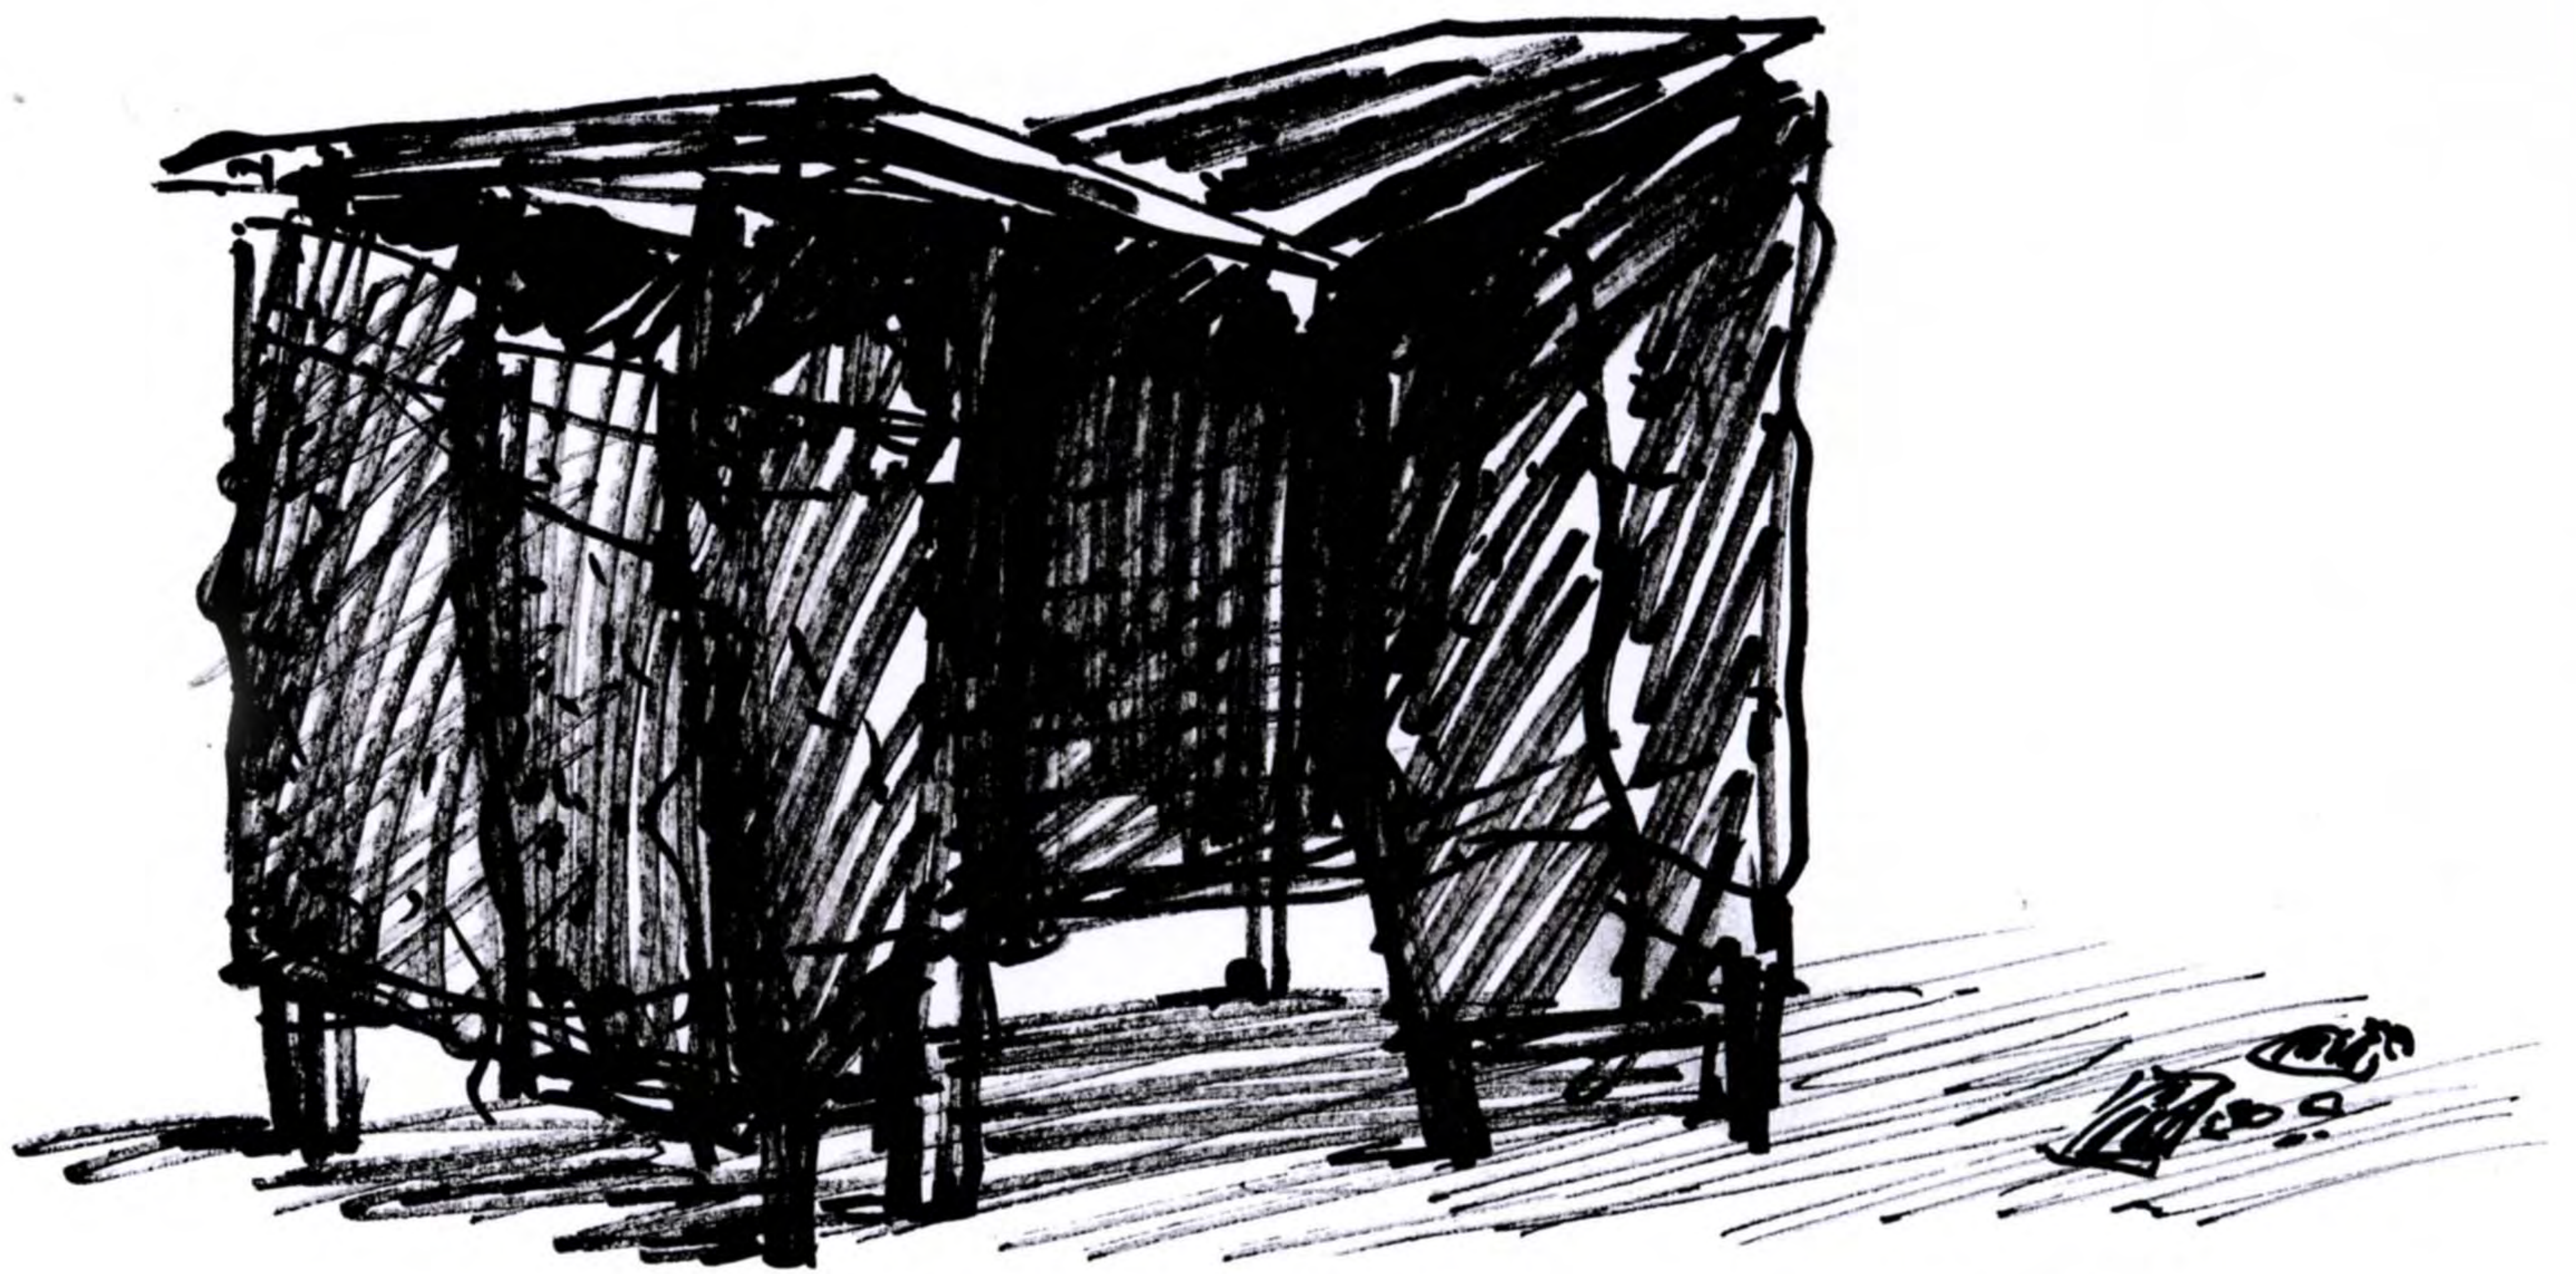

GEREON KREBBER

KOMPILATION (III)

SKIZZEN 2008-2011

↑
Hakenspitze runder

BETTER MIT REVUEN
+ BREMENHAVEN (DIESE SEITE) / 2008

1100

STOOPED

030

20 cm

KLEINER TUNNEL, WANNE, 2008

↑ 5 cm

18