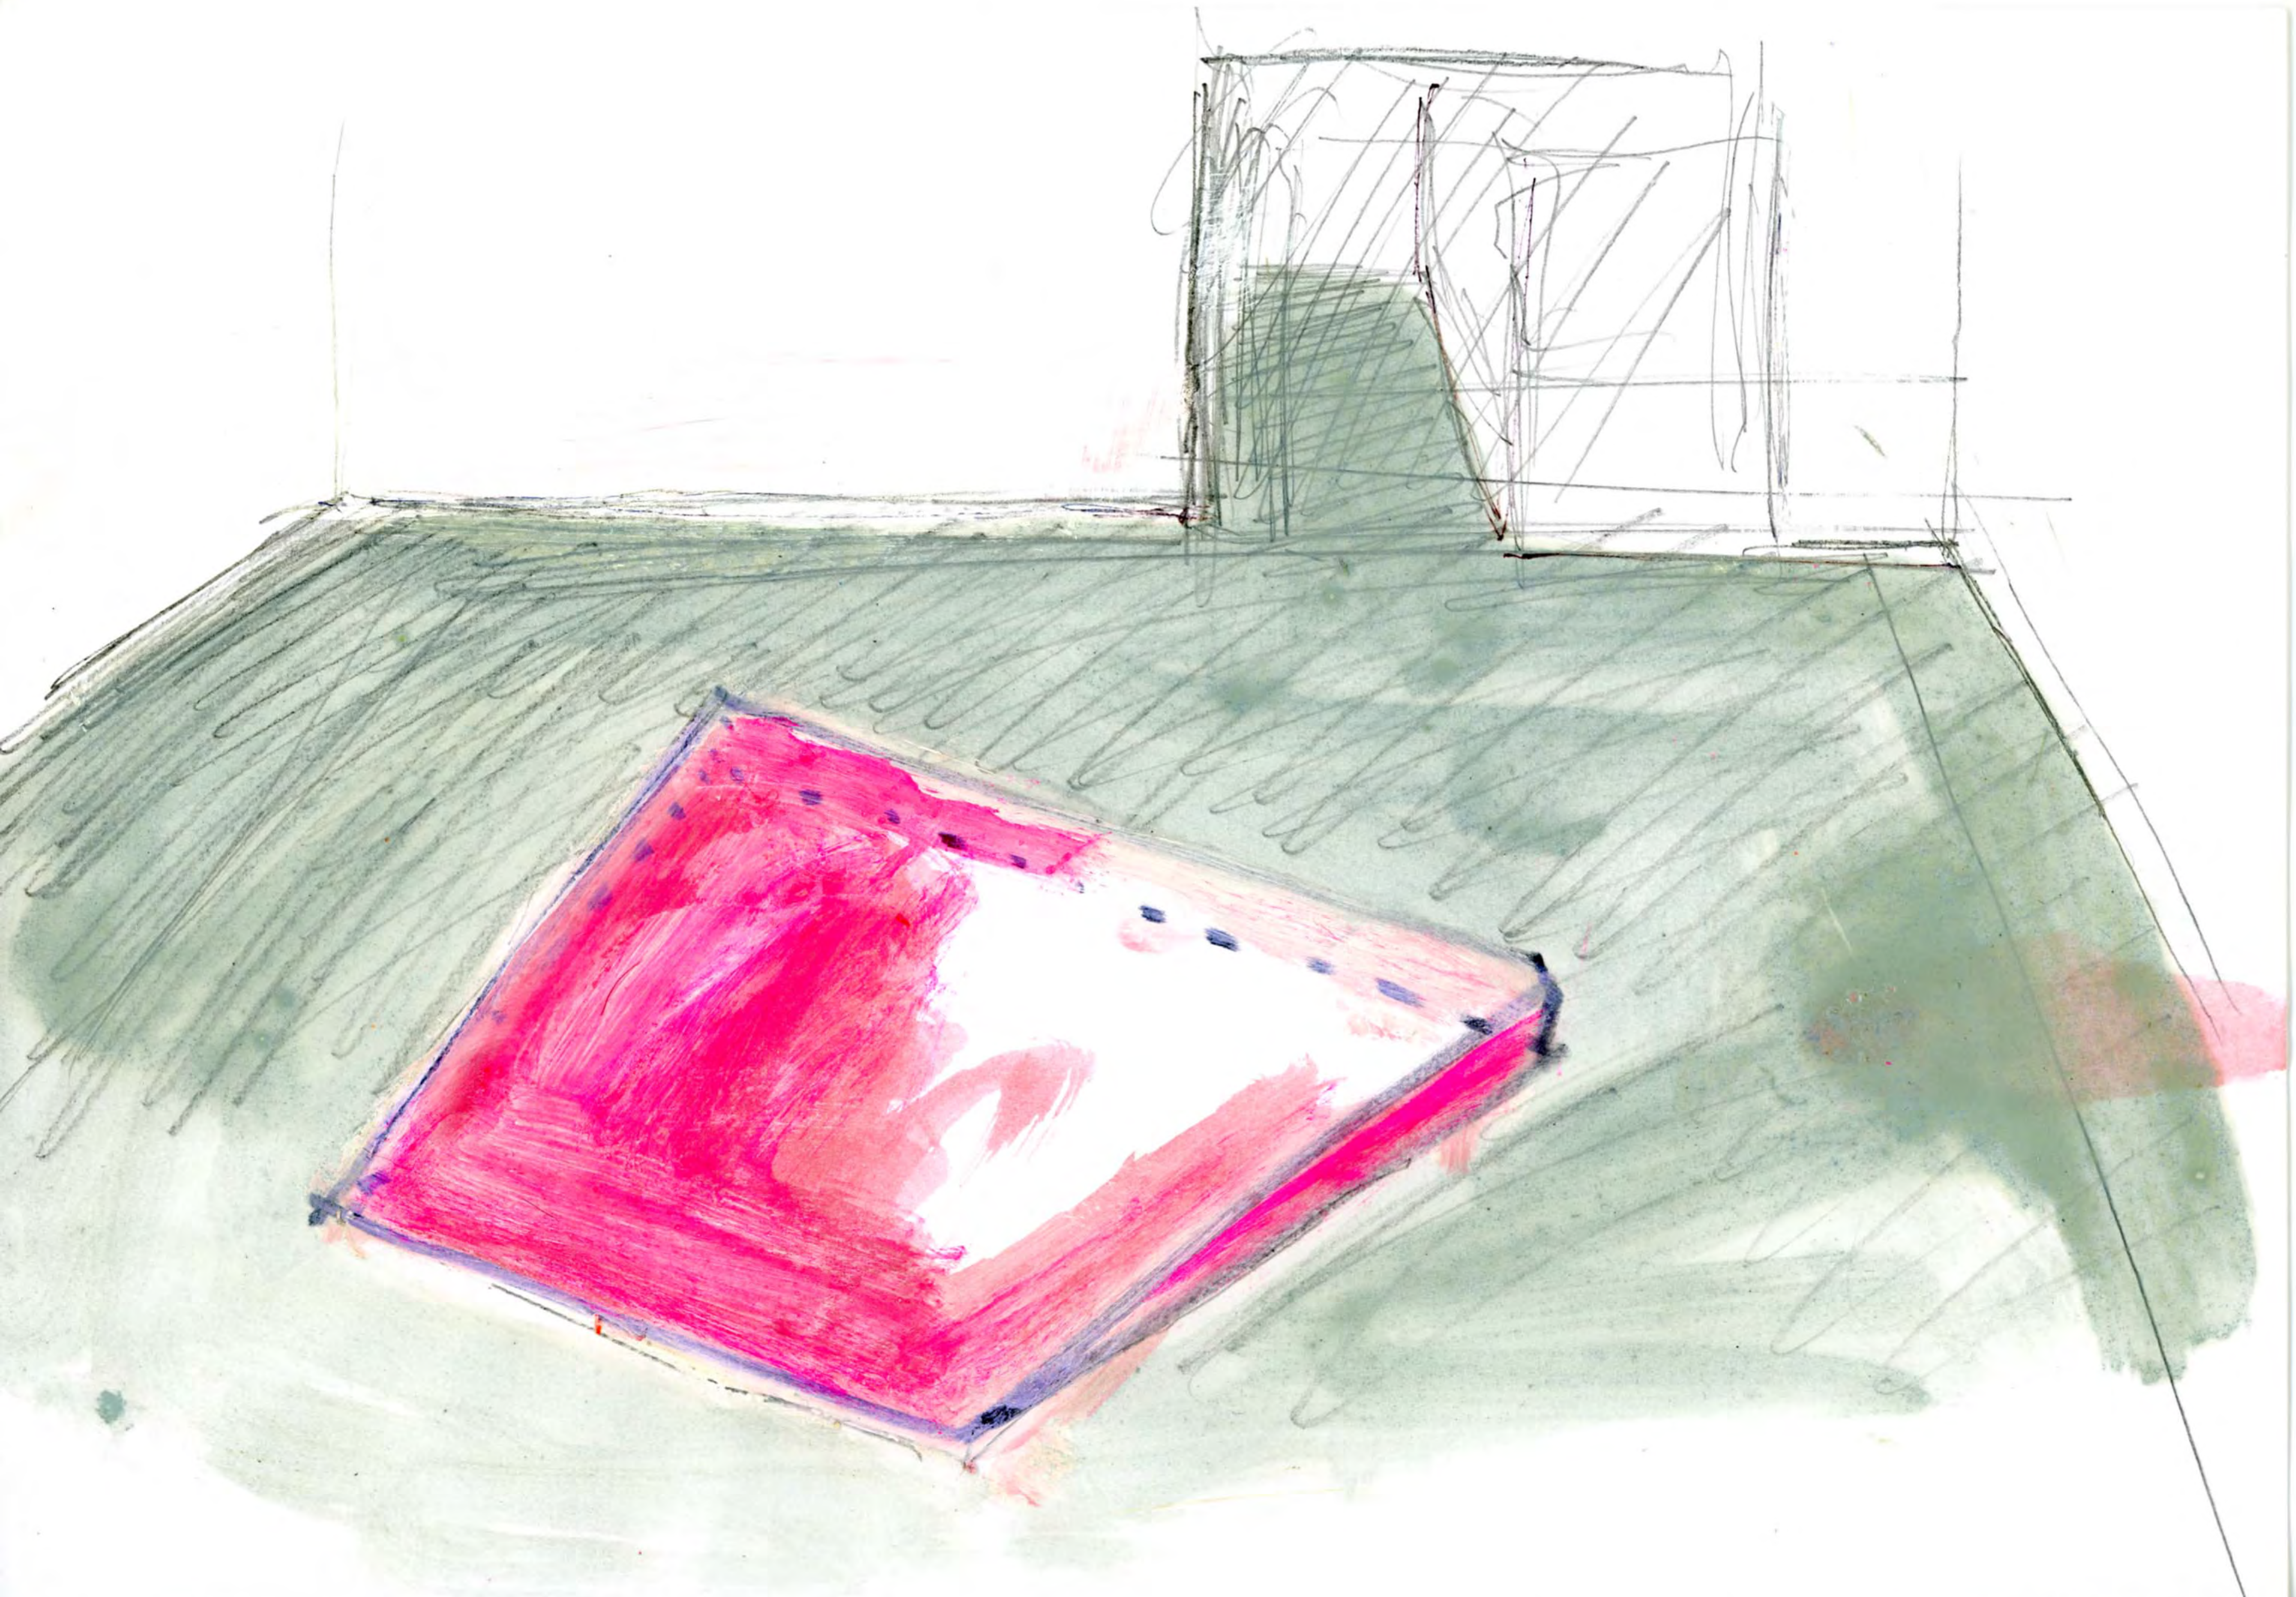

GEREON KREBBER

KOMPILATION (III)

SKIZZEN 2008-2011

↑
Hakenspitze runder

BETTER MIT REVUEN
+ BREMENHAVEN (DIESE SEITE) / 2008

1100

STOOPED

030

20 cm

KLEINER TUNNEL, WANNE, 2008

↑ 5 cm

18