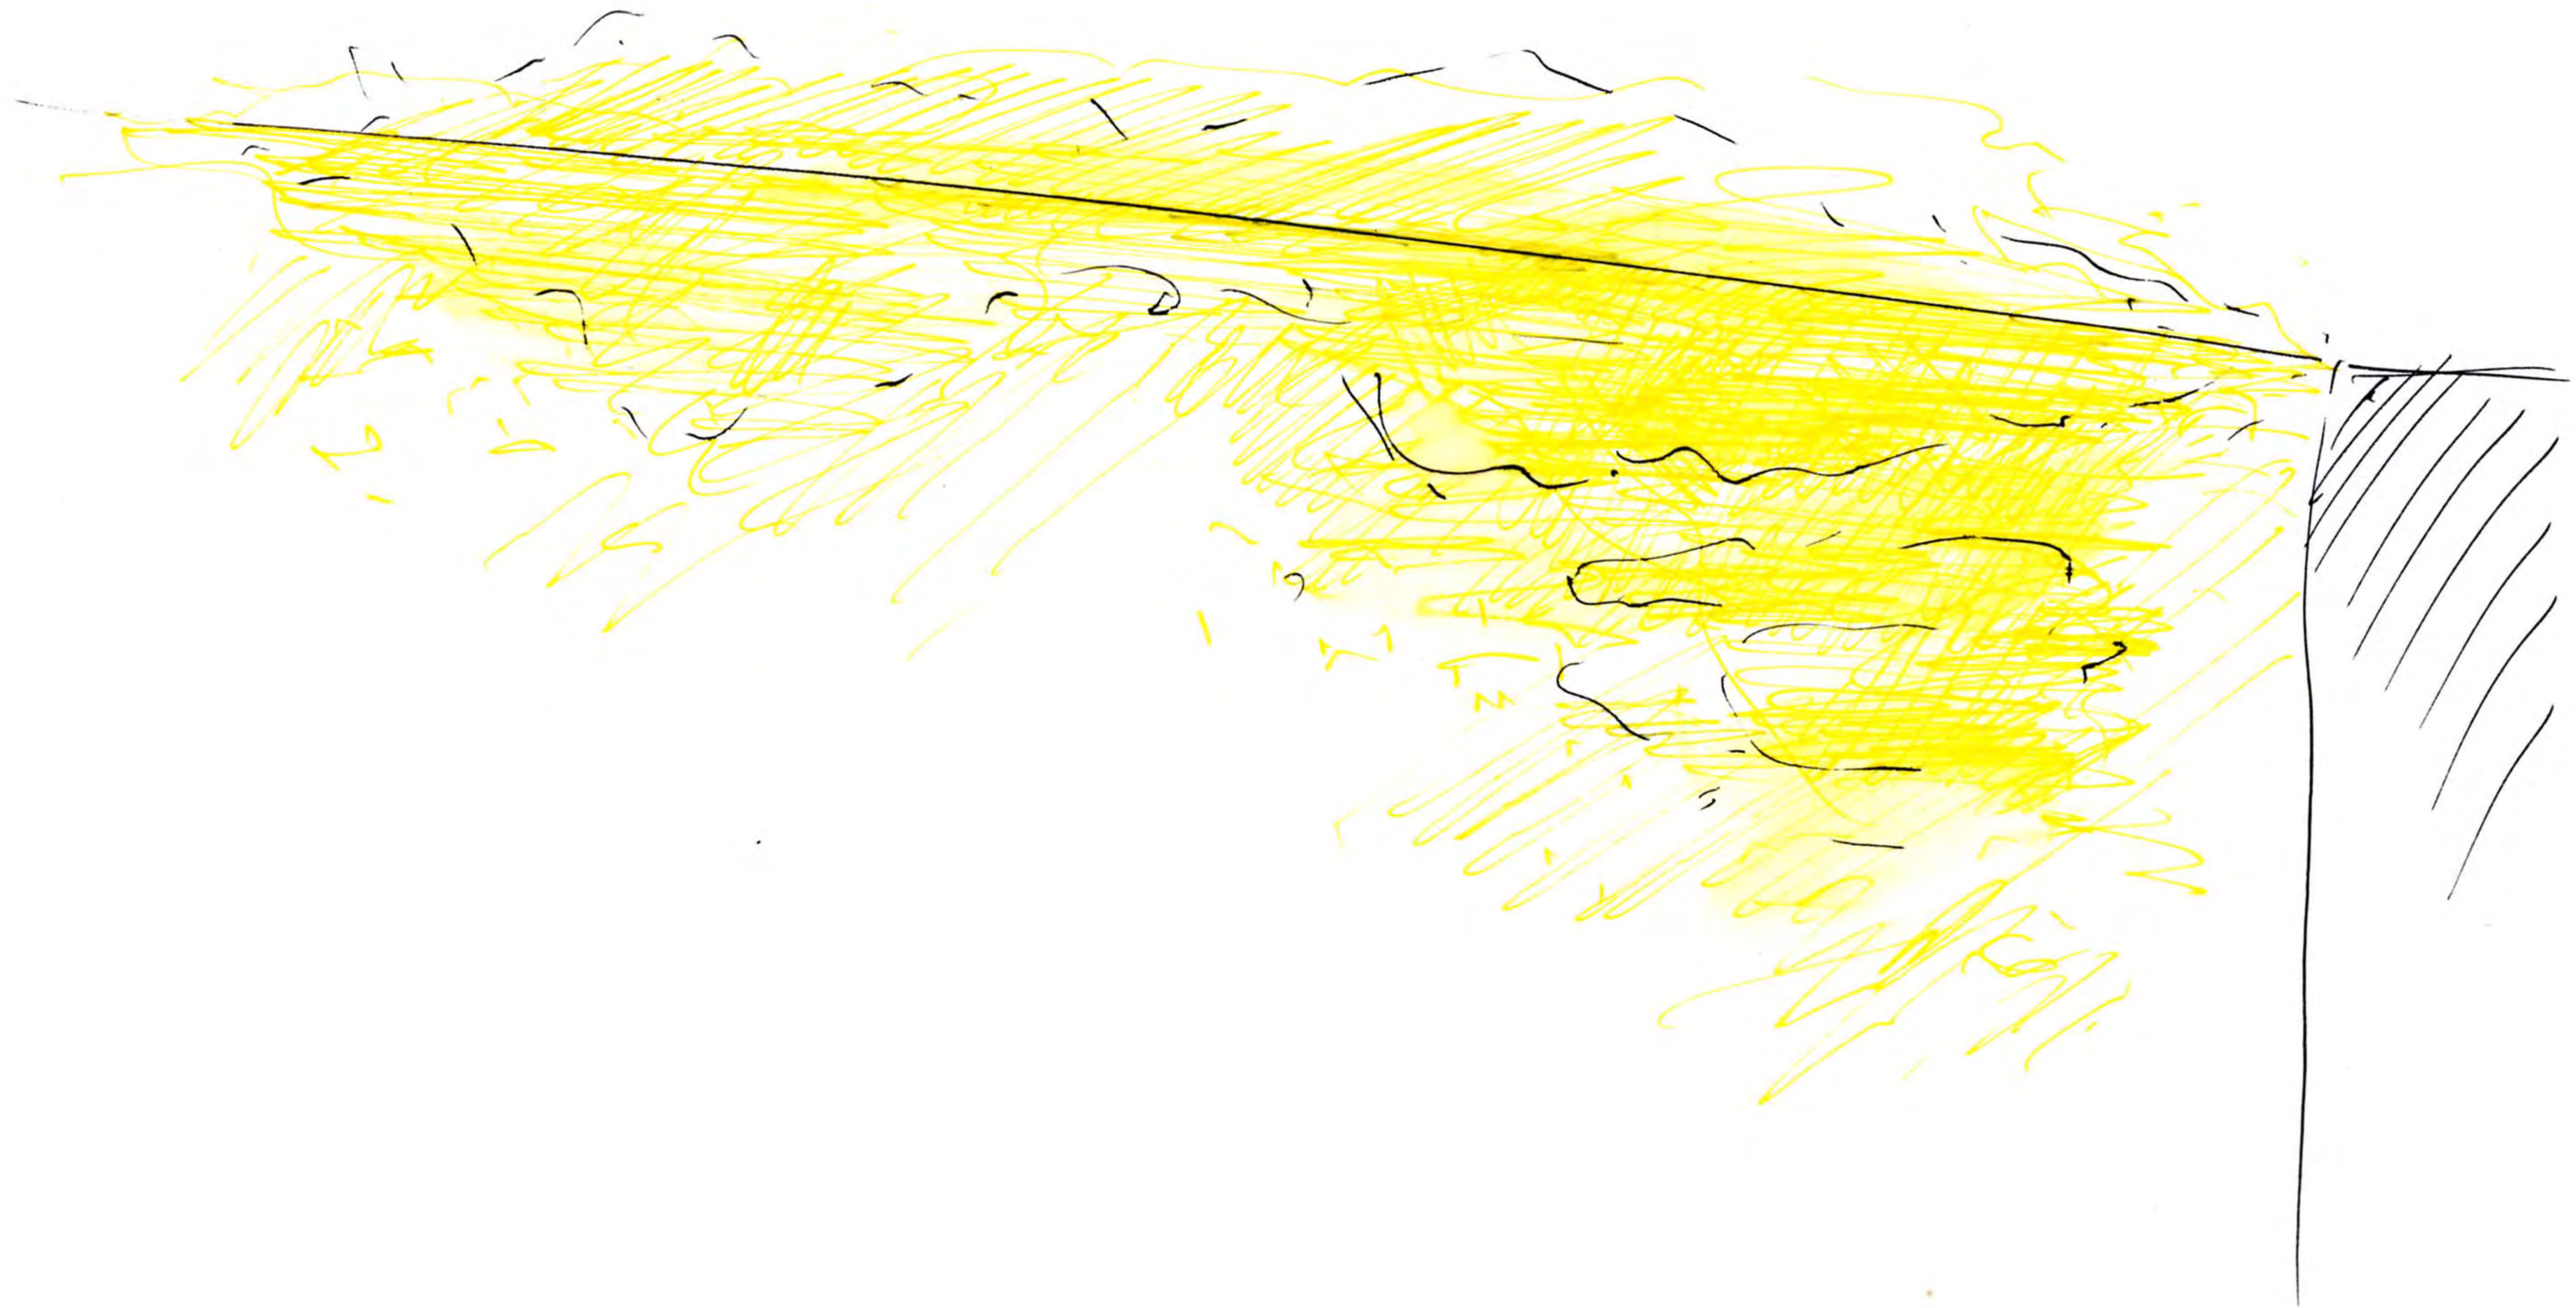

GEREON KREBBER

KOMPILATION (III)

SKIZZEN 2008-2011

↑
Hakenspitze runder

BETTER MIT REVUEN
+ BREMENHAVEN (DIESE SEITE) / 2008

1100

STOOPED

030

12

2

3

4

3

4

4

4

20 cm

KLEINER TUNNEL, WANNE, 2008

↑ 5 cm

18