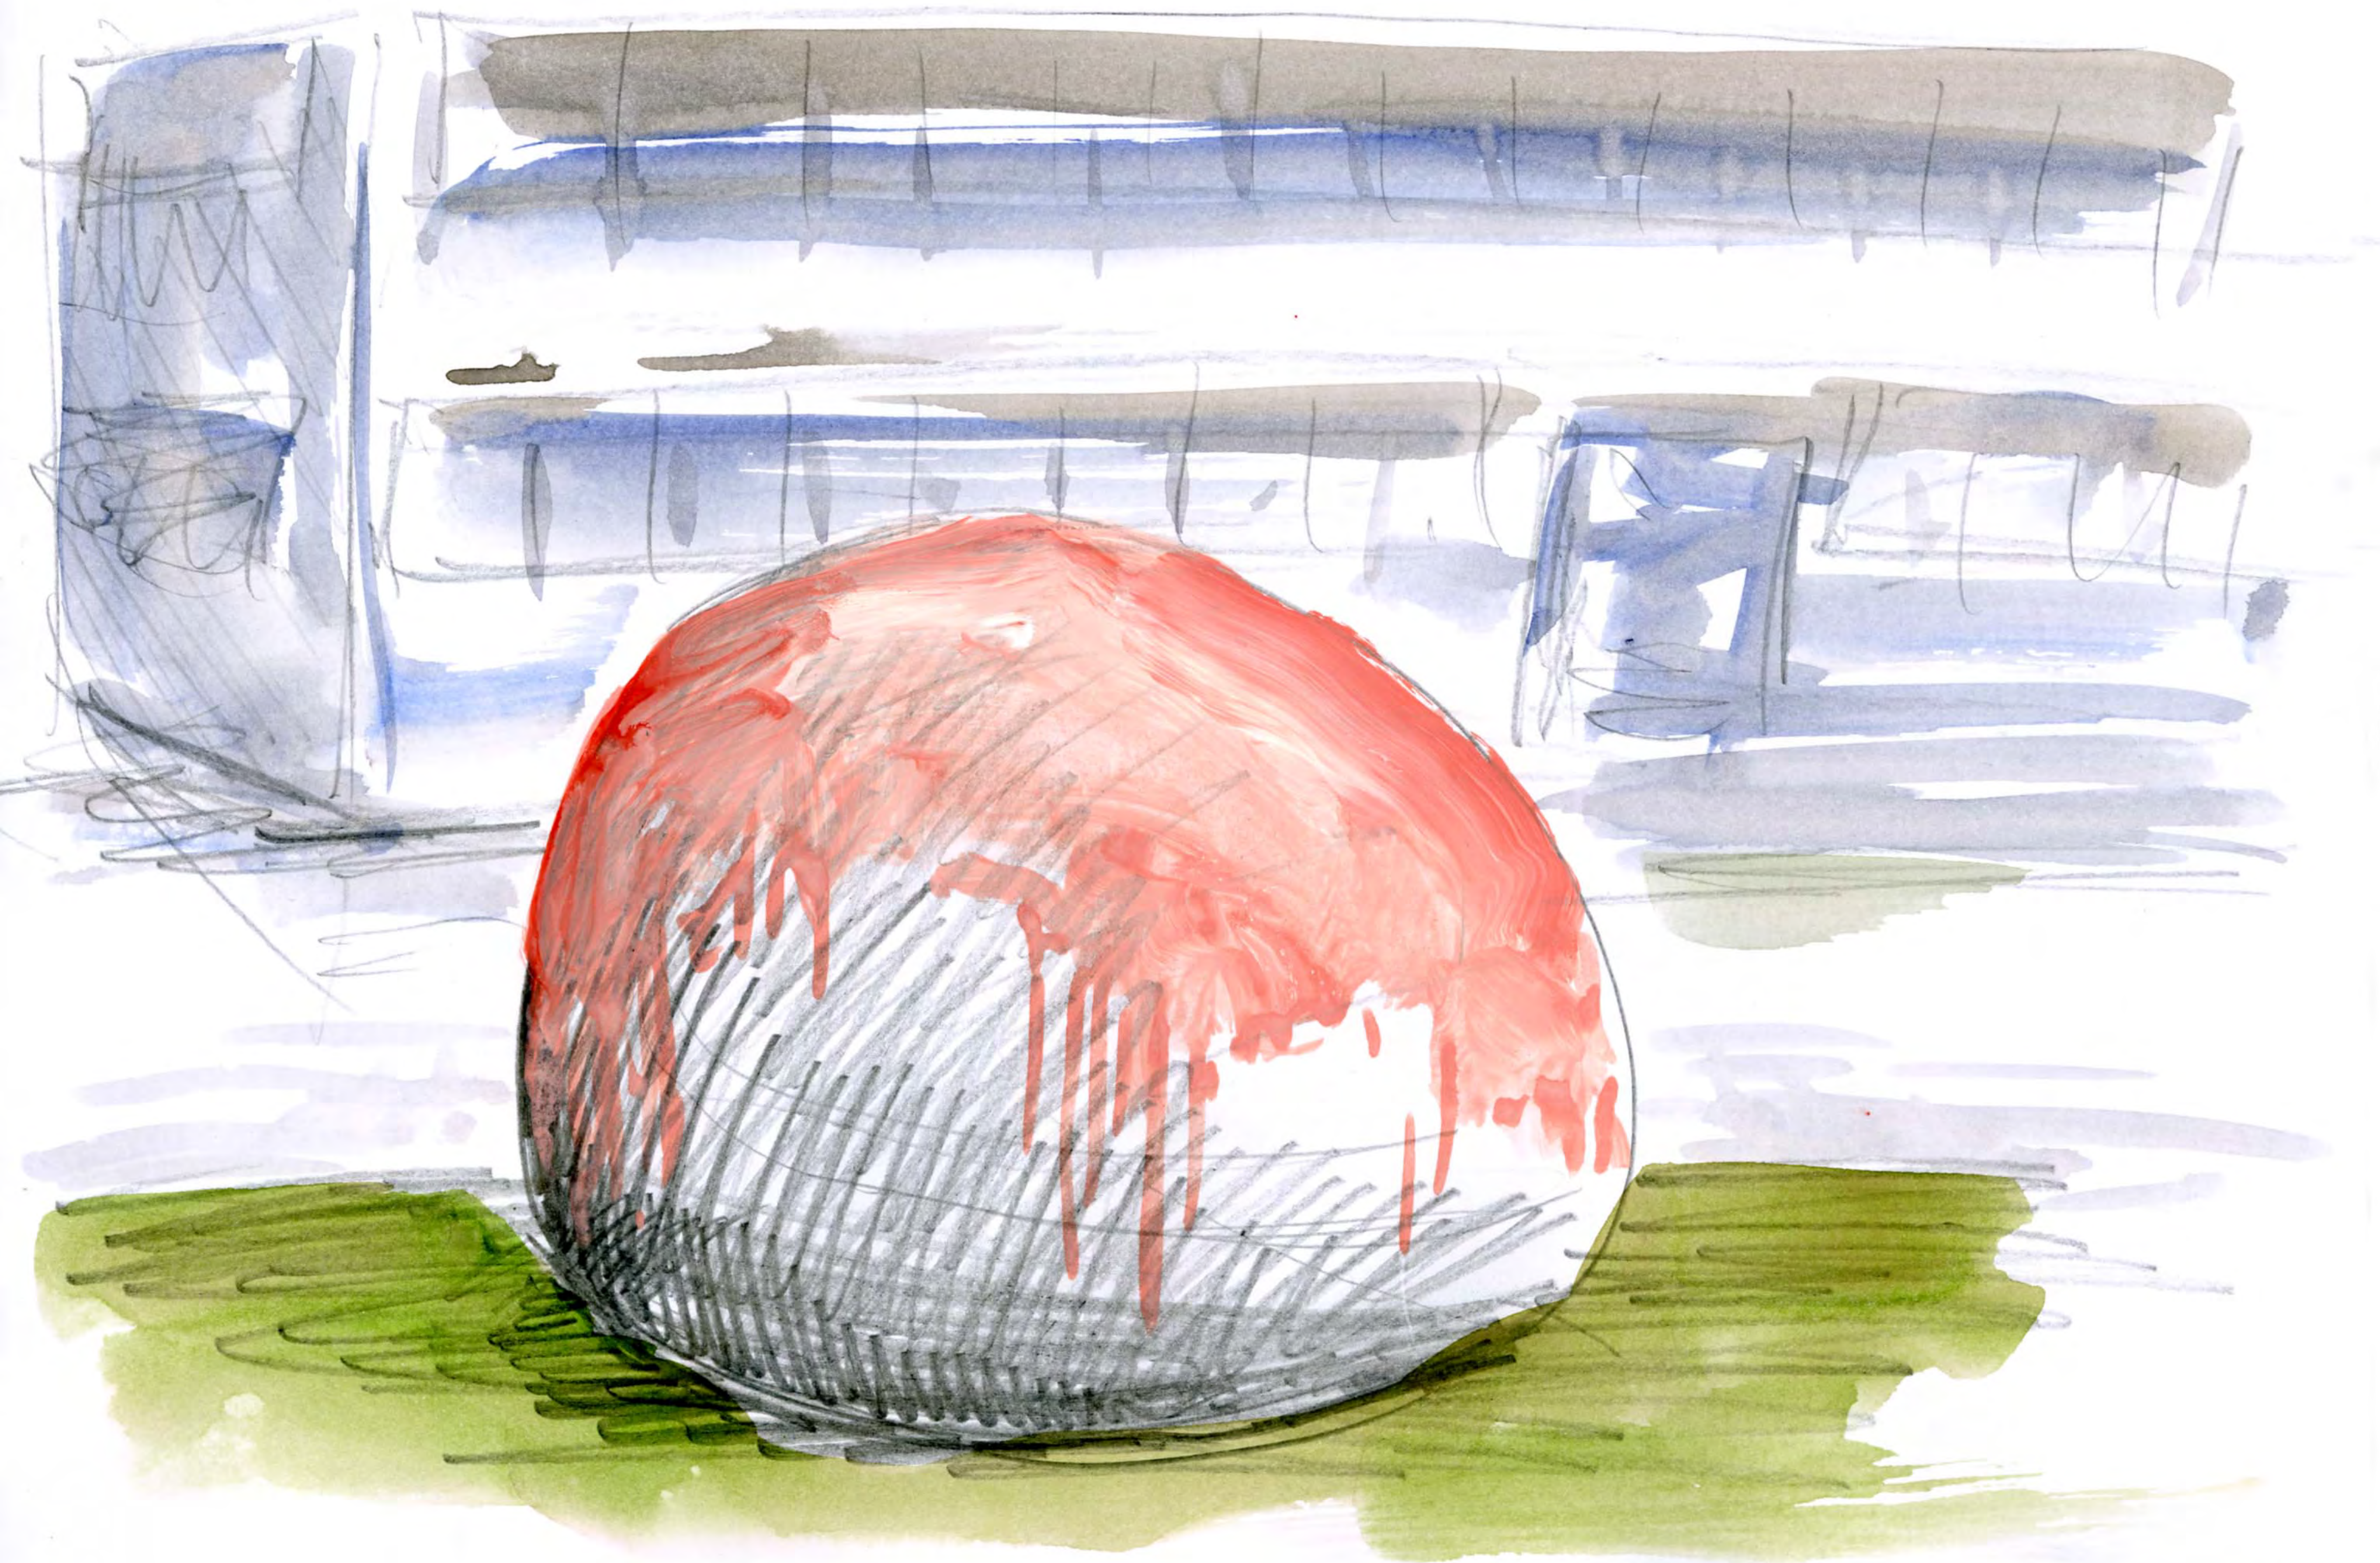

GEREON KREBBER

KOMPILATION (III)

SKIZZEN 2008-2011

↑
Hakenspitze runder

BETTER MIT REVUEN
+ BREMENHAVEN (DIESE SEITE) / 2008

1100

STOOPED

030

20 cm

KLEINER TUNNEL, WANNE, 2008

↑ 5 cm

18