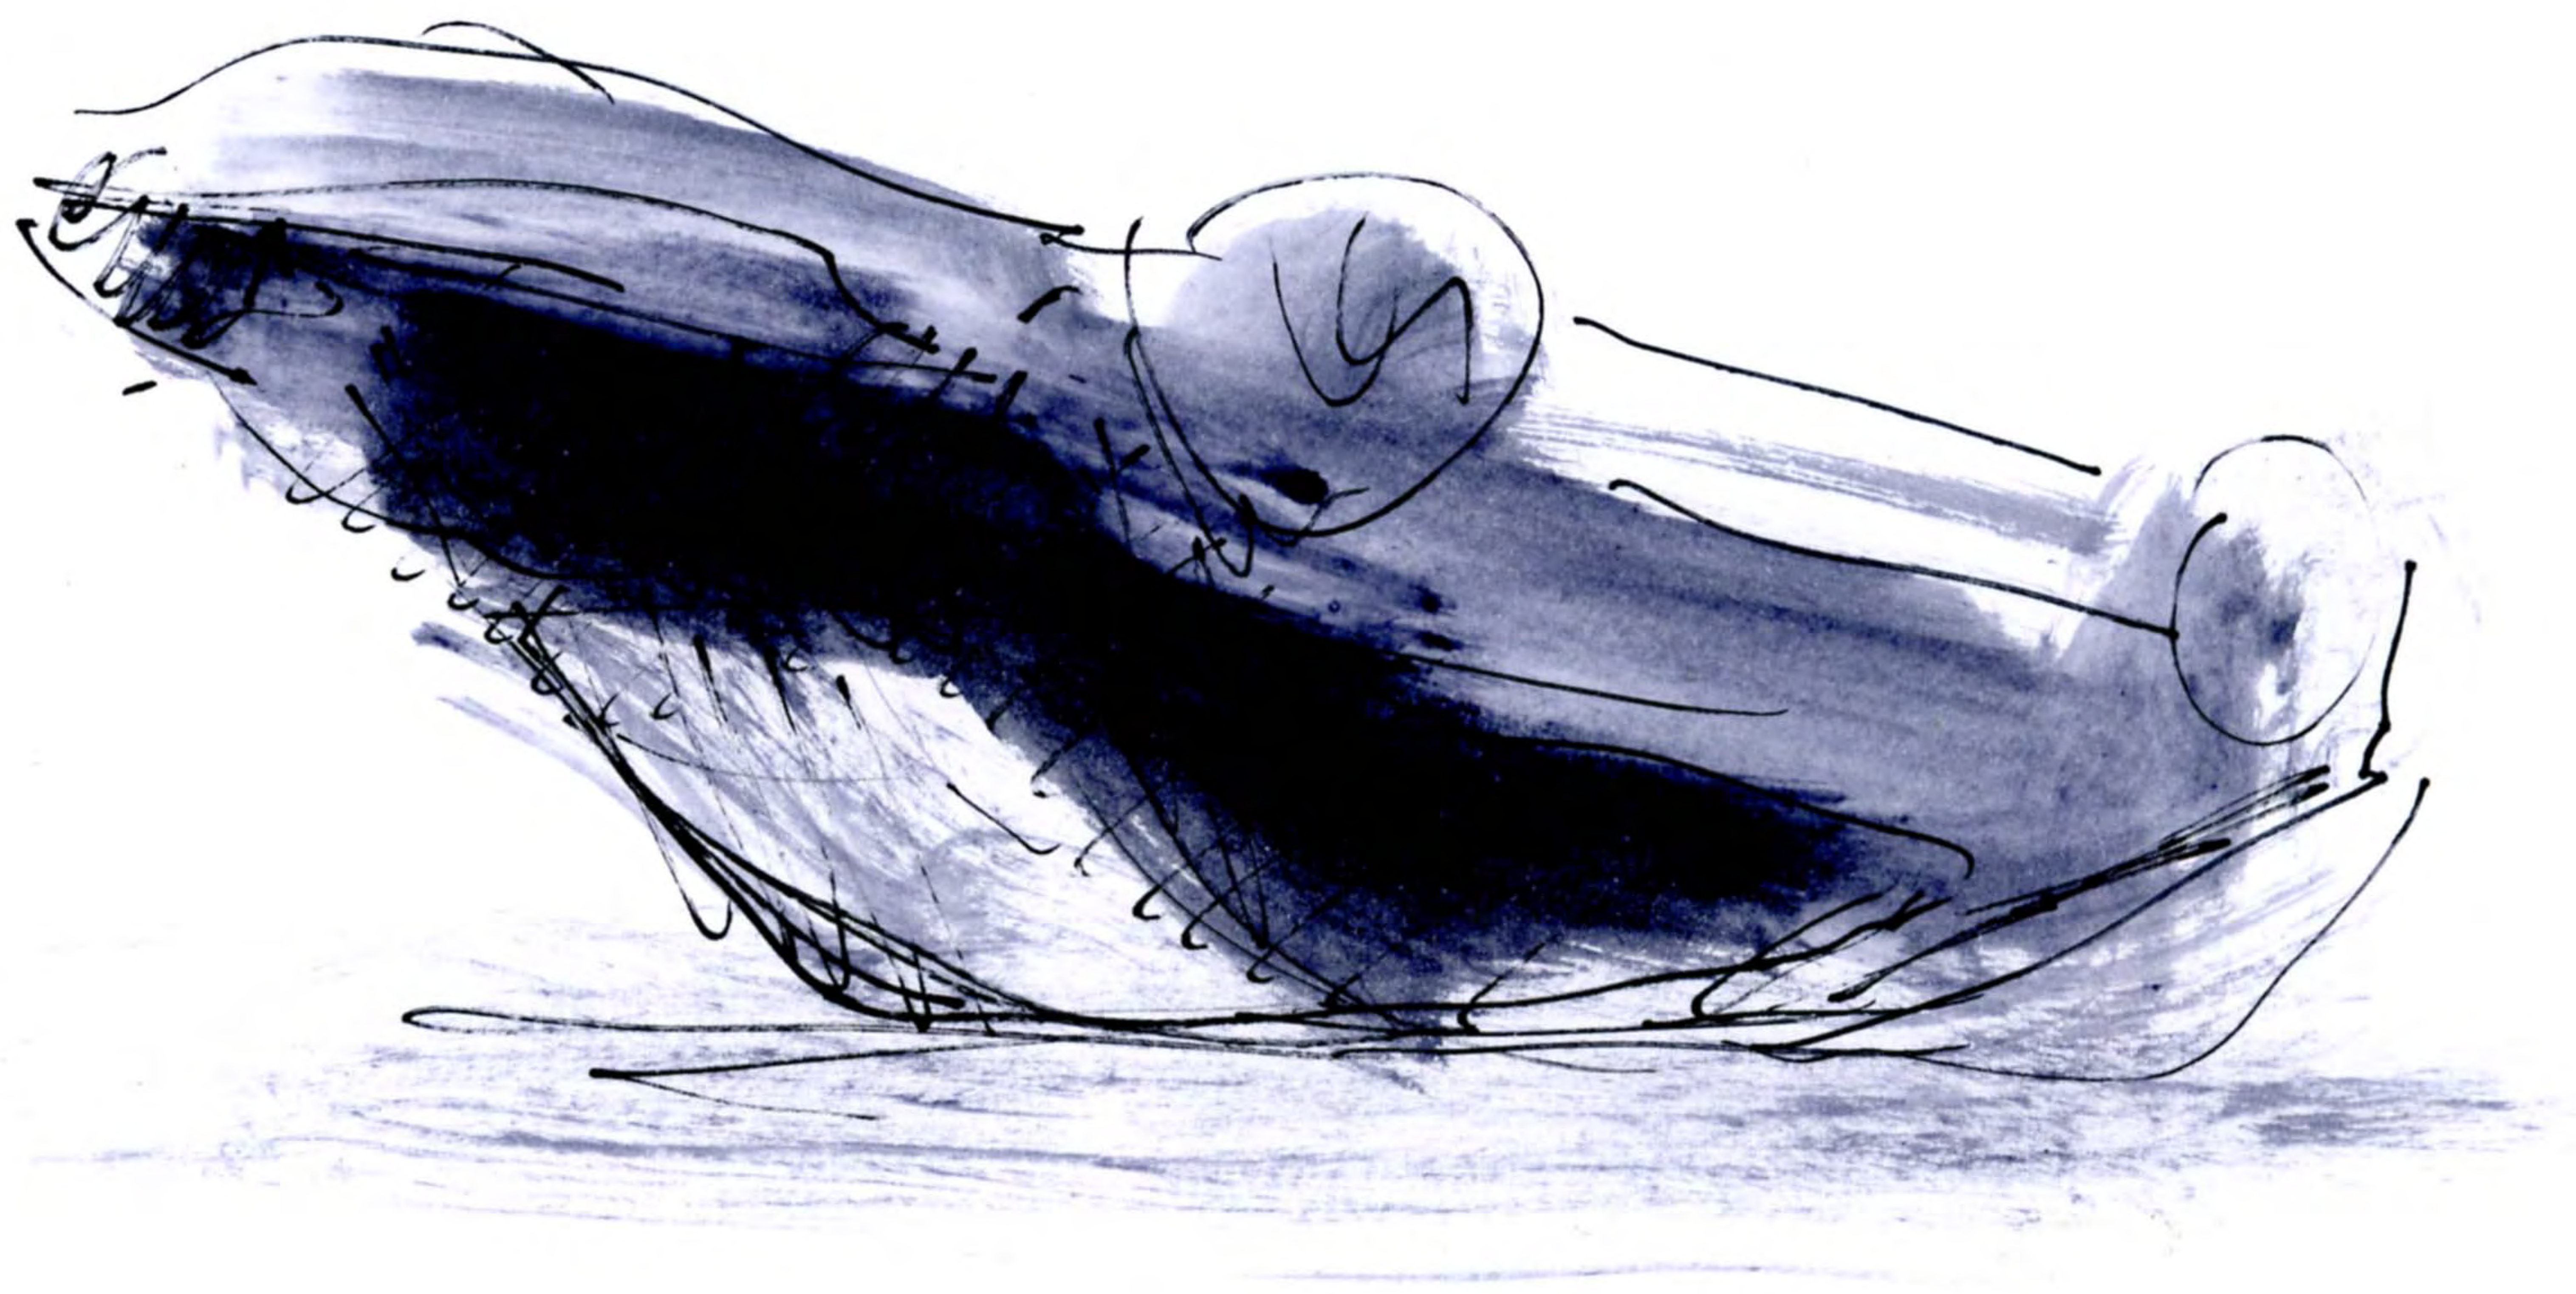

GEREON KREBBER

KOMPILATION (III)

SKIZZEN 2008-2011

↑
Hakenspitze runder

BETTER MIT REVUEN
+ BREMENHAVEN (DIESE SEITE) / 2008

1100

STOOPED

030

20 cm

KLEINER TUNNEL, WANNE, 2008

↑ 5 cm

18