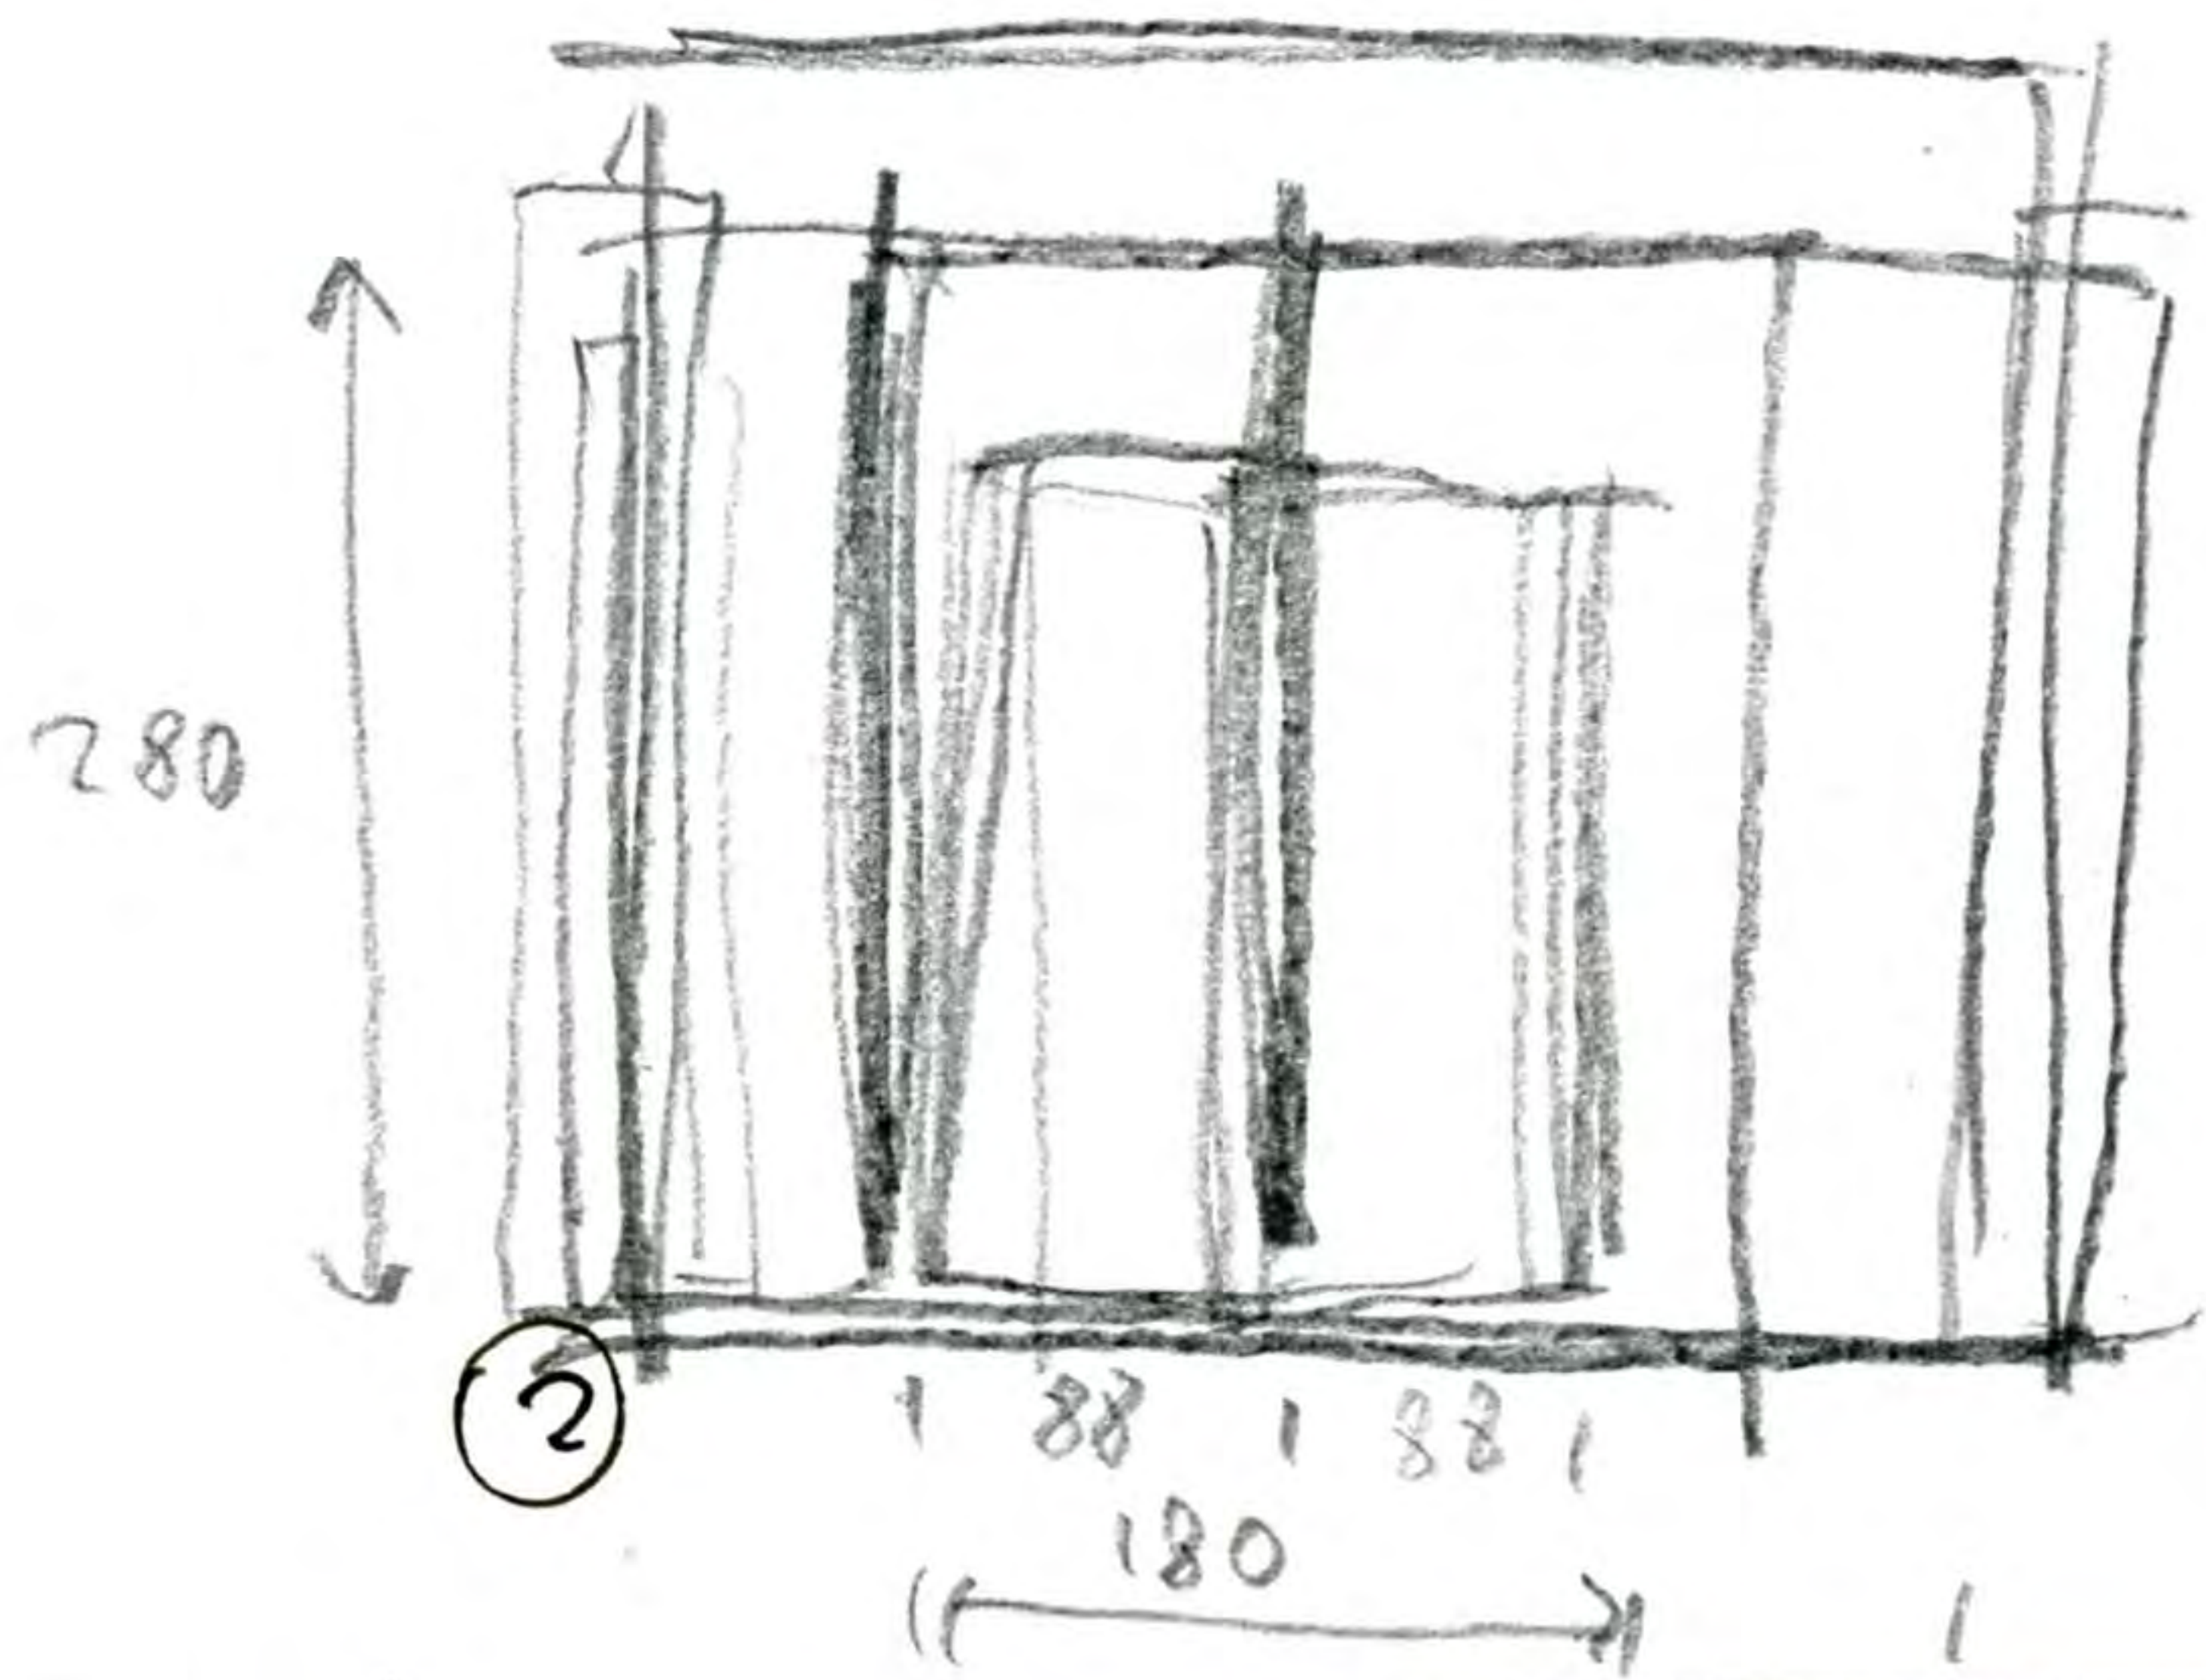

GEREON KREBBER

KOMPILATION (III)

SKIZZEN 2008-2011

↑
Hakenspitze runder

BETTER MIT REVUEN
+ BREMENHAVEN (DIESE SEITE) / 2008

1100

STOOPED

030

12

2

3

4

3

4

4

4

20 cm

KLEINER TUNNEL, WANNE, 2008

↑ 5 cm

18