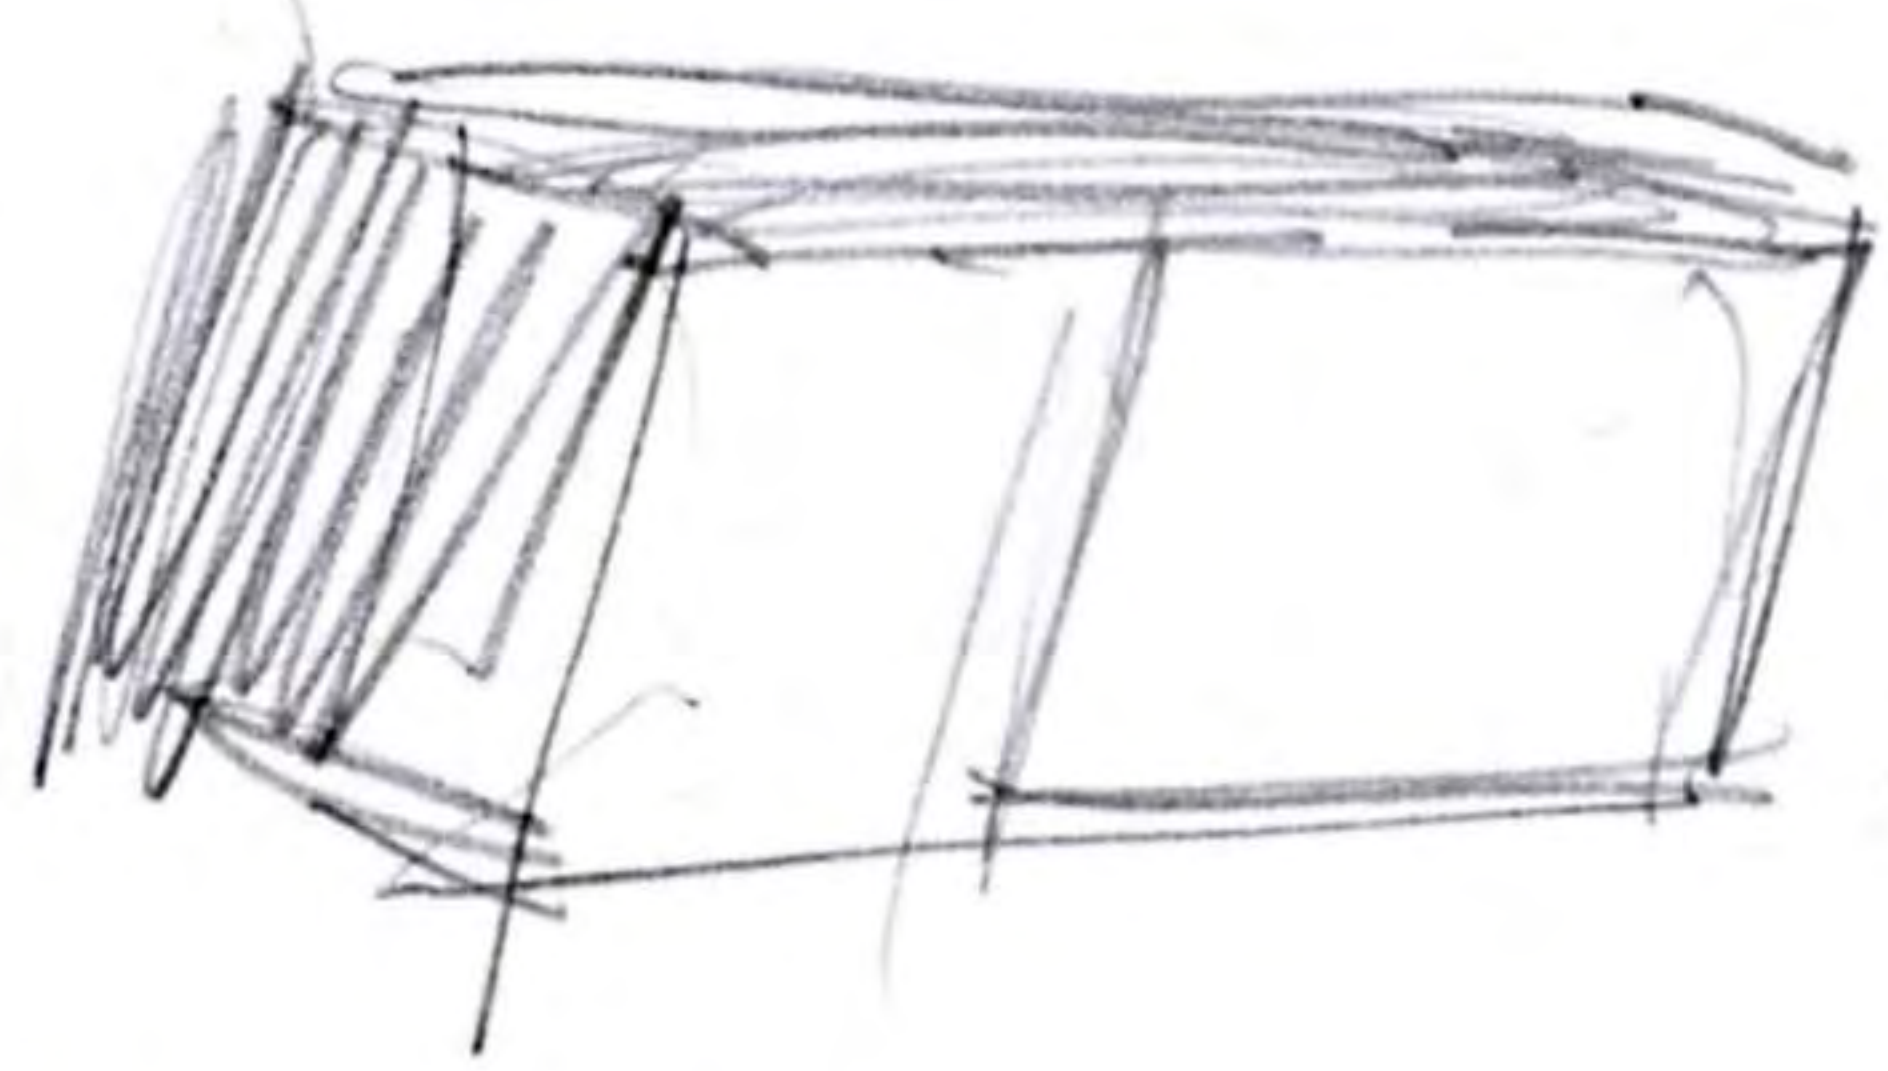

GEREON KREBBER

KOMPILATION (III)

SKIZZEN 2008-2011

↑
Hakenspitze runder

BETTER MIT REVUEN
+ BREMENHAVEN (DIESE SEITE) / 2008

1100

STOOPED

030

20 cm

KLEINER TUNNEL, WANNE, 2008

↑ 5 cm

18