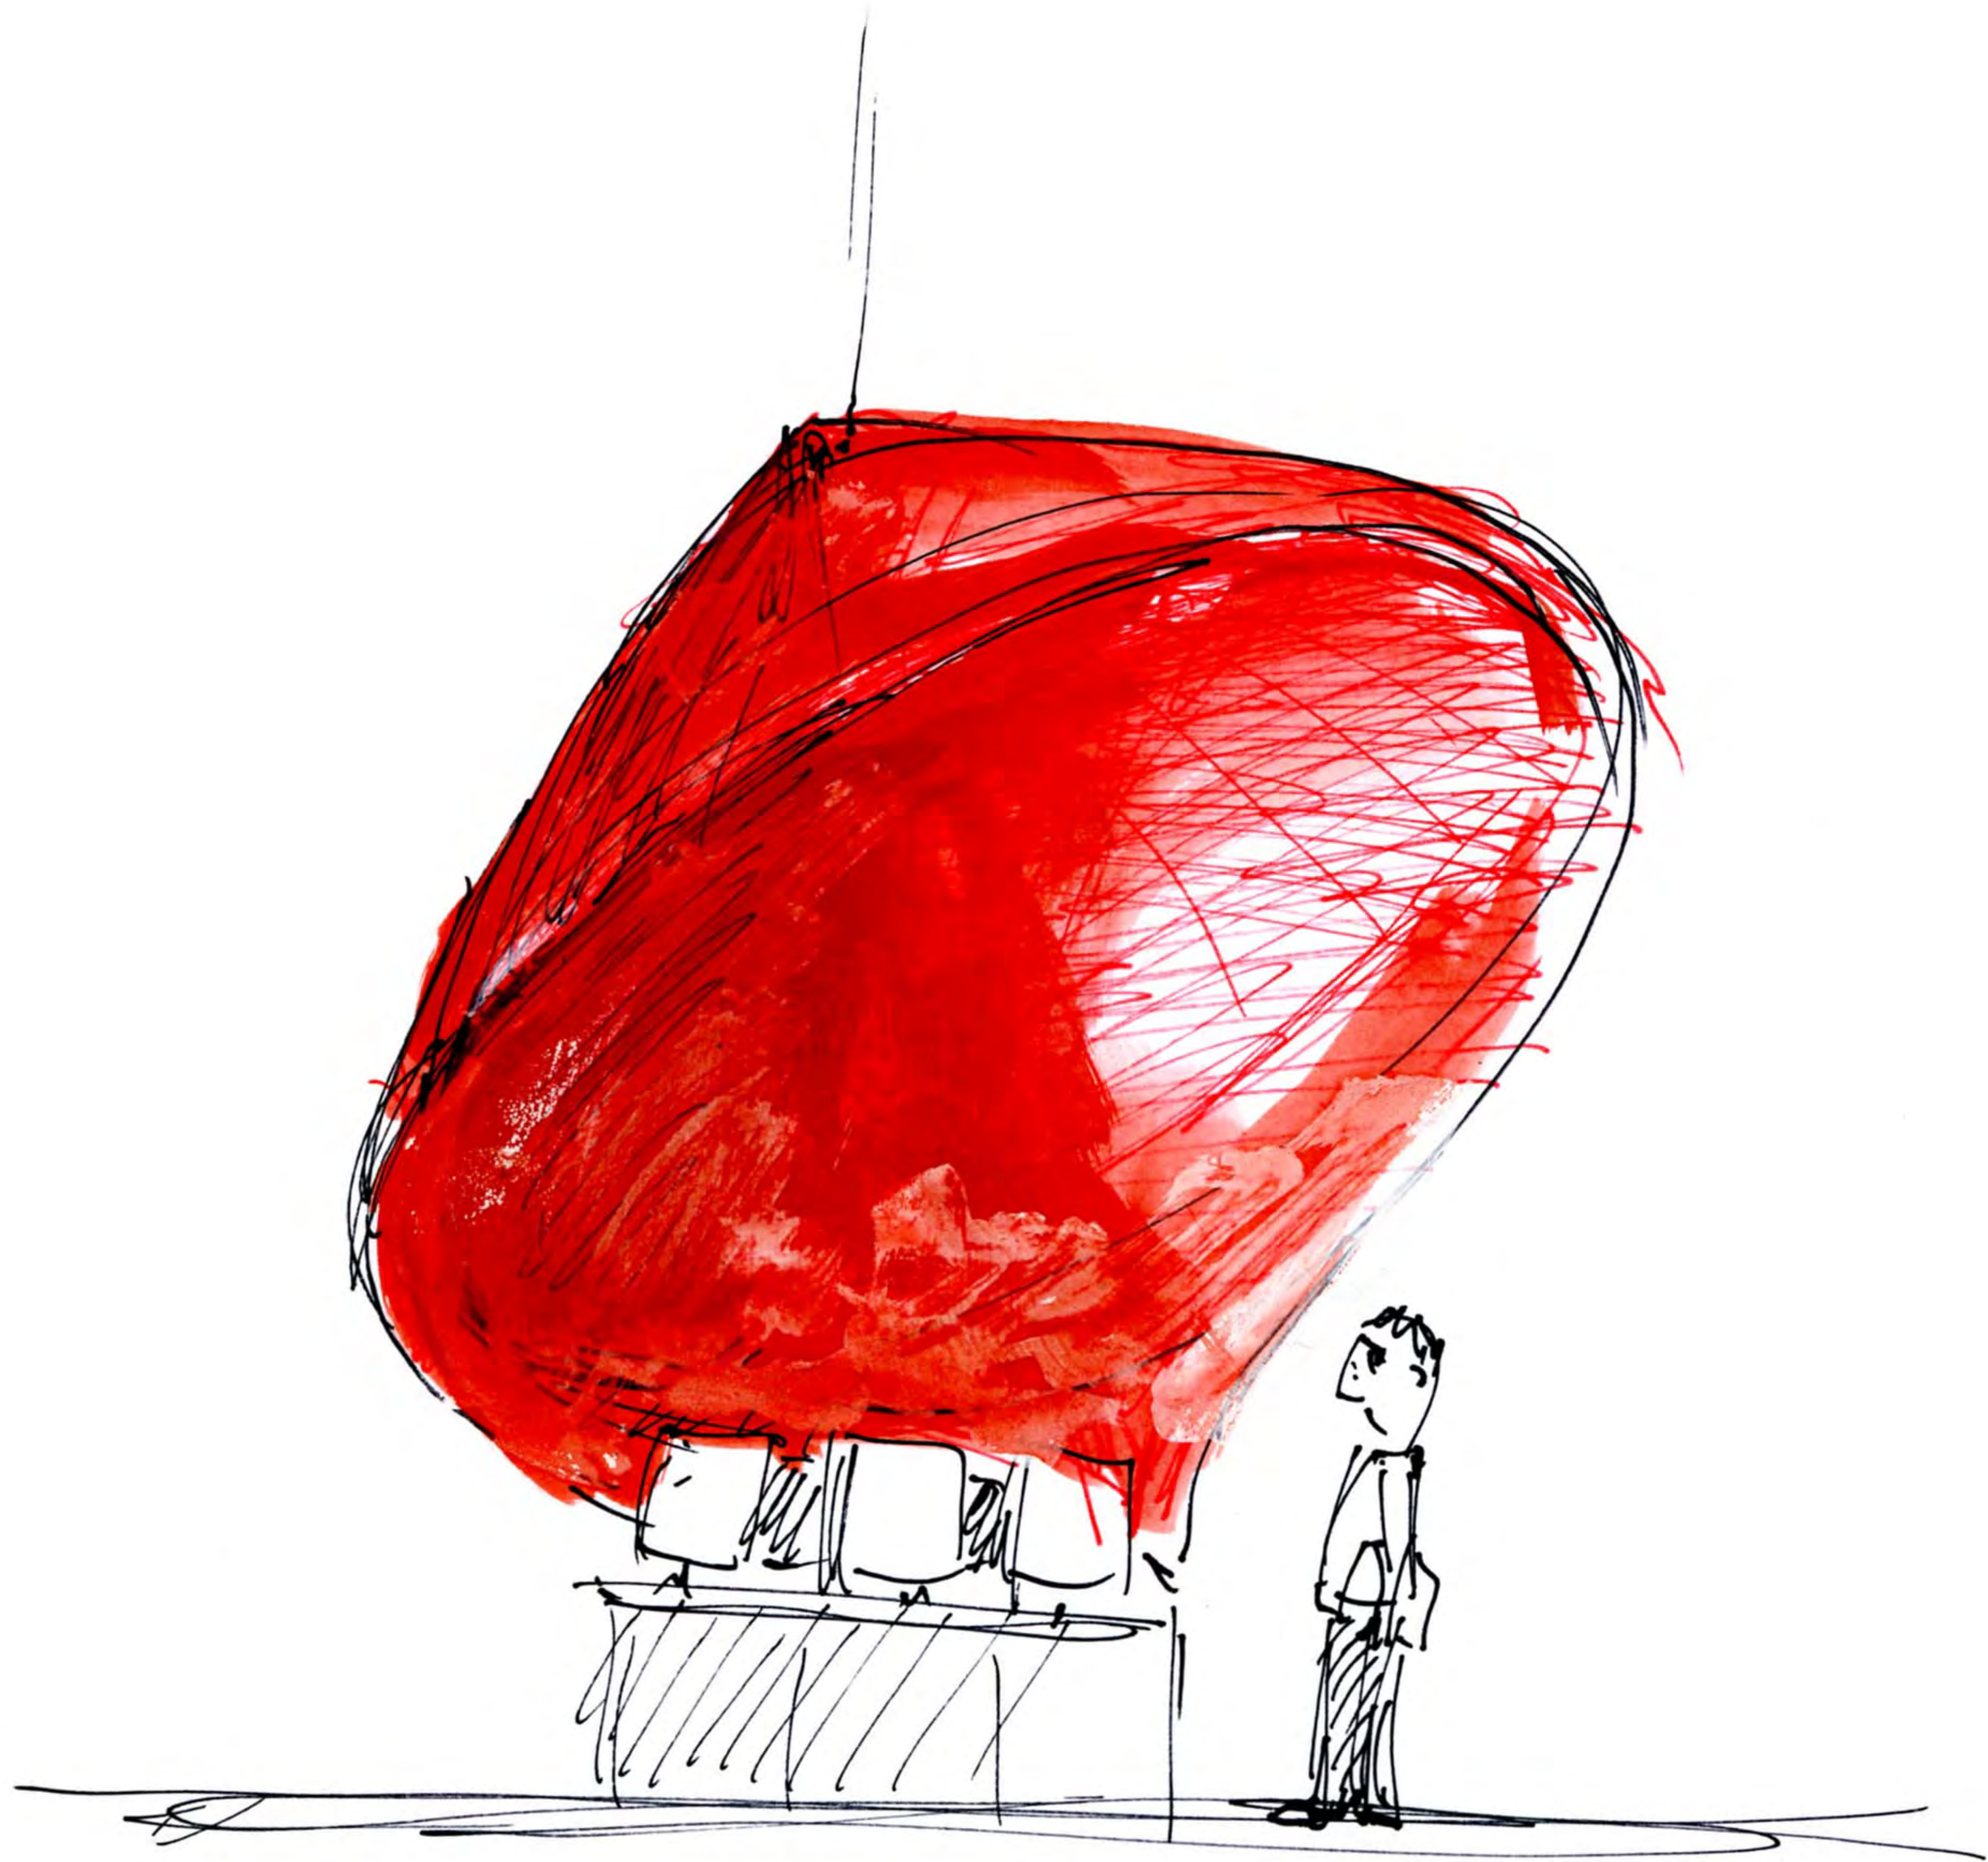

GEREON KREBBER

KOMPILATION (III)

SKIZZEN 2008-2011

↑
Hakenspitze runder

BETTER MIT REVUEN
+ BREMENHAVEN (DIESE SEITE) / 2008

1100

STOOPED

030

12

2

3

4

3

4

4

4

20 cm

KLEINER TUNNEL, WANNE, 2008

↑ 5 cm

18