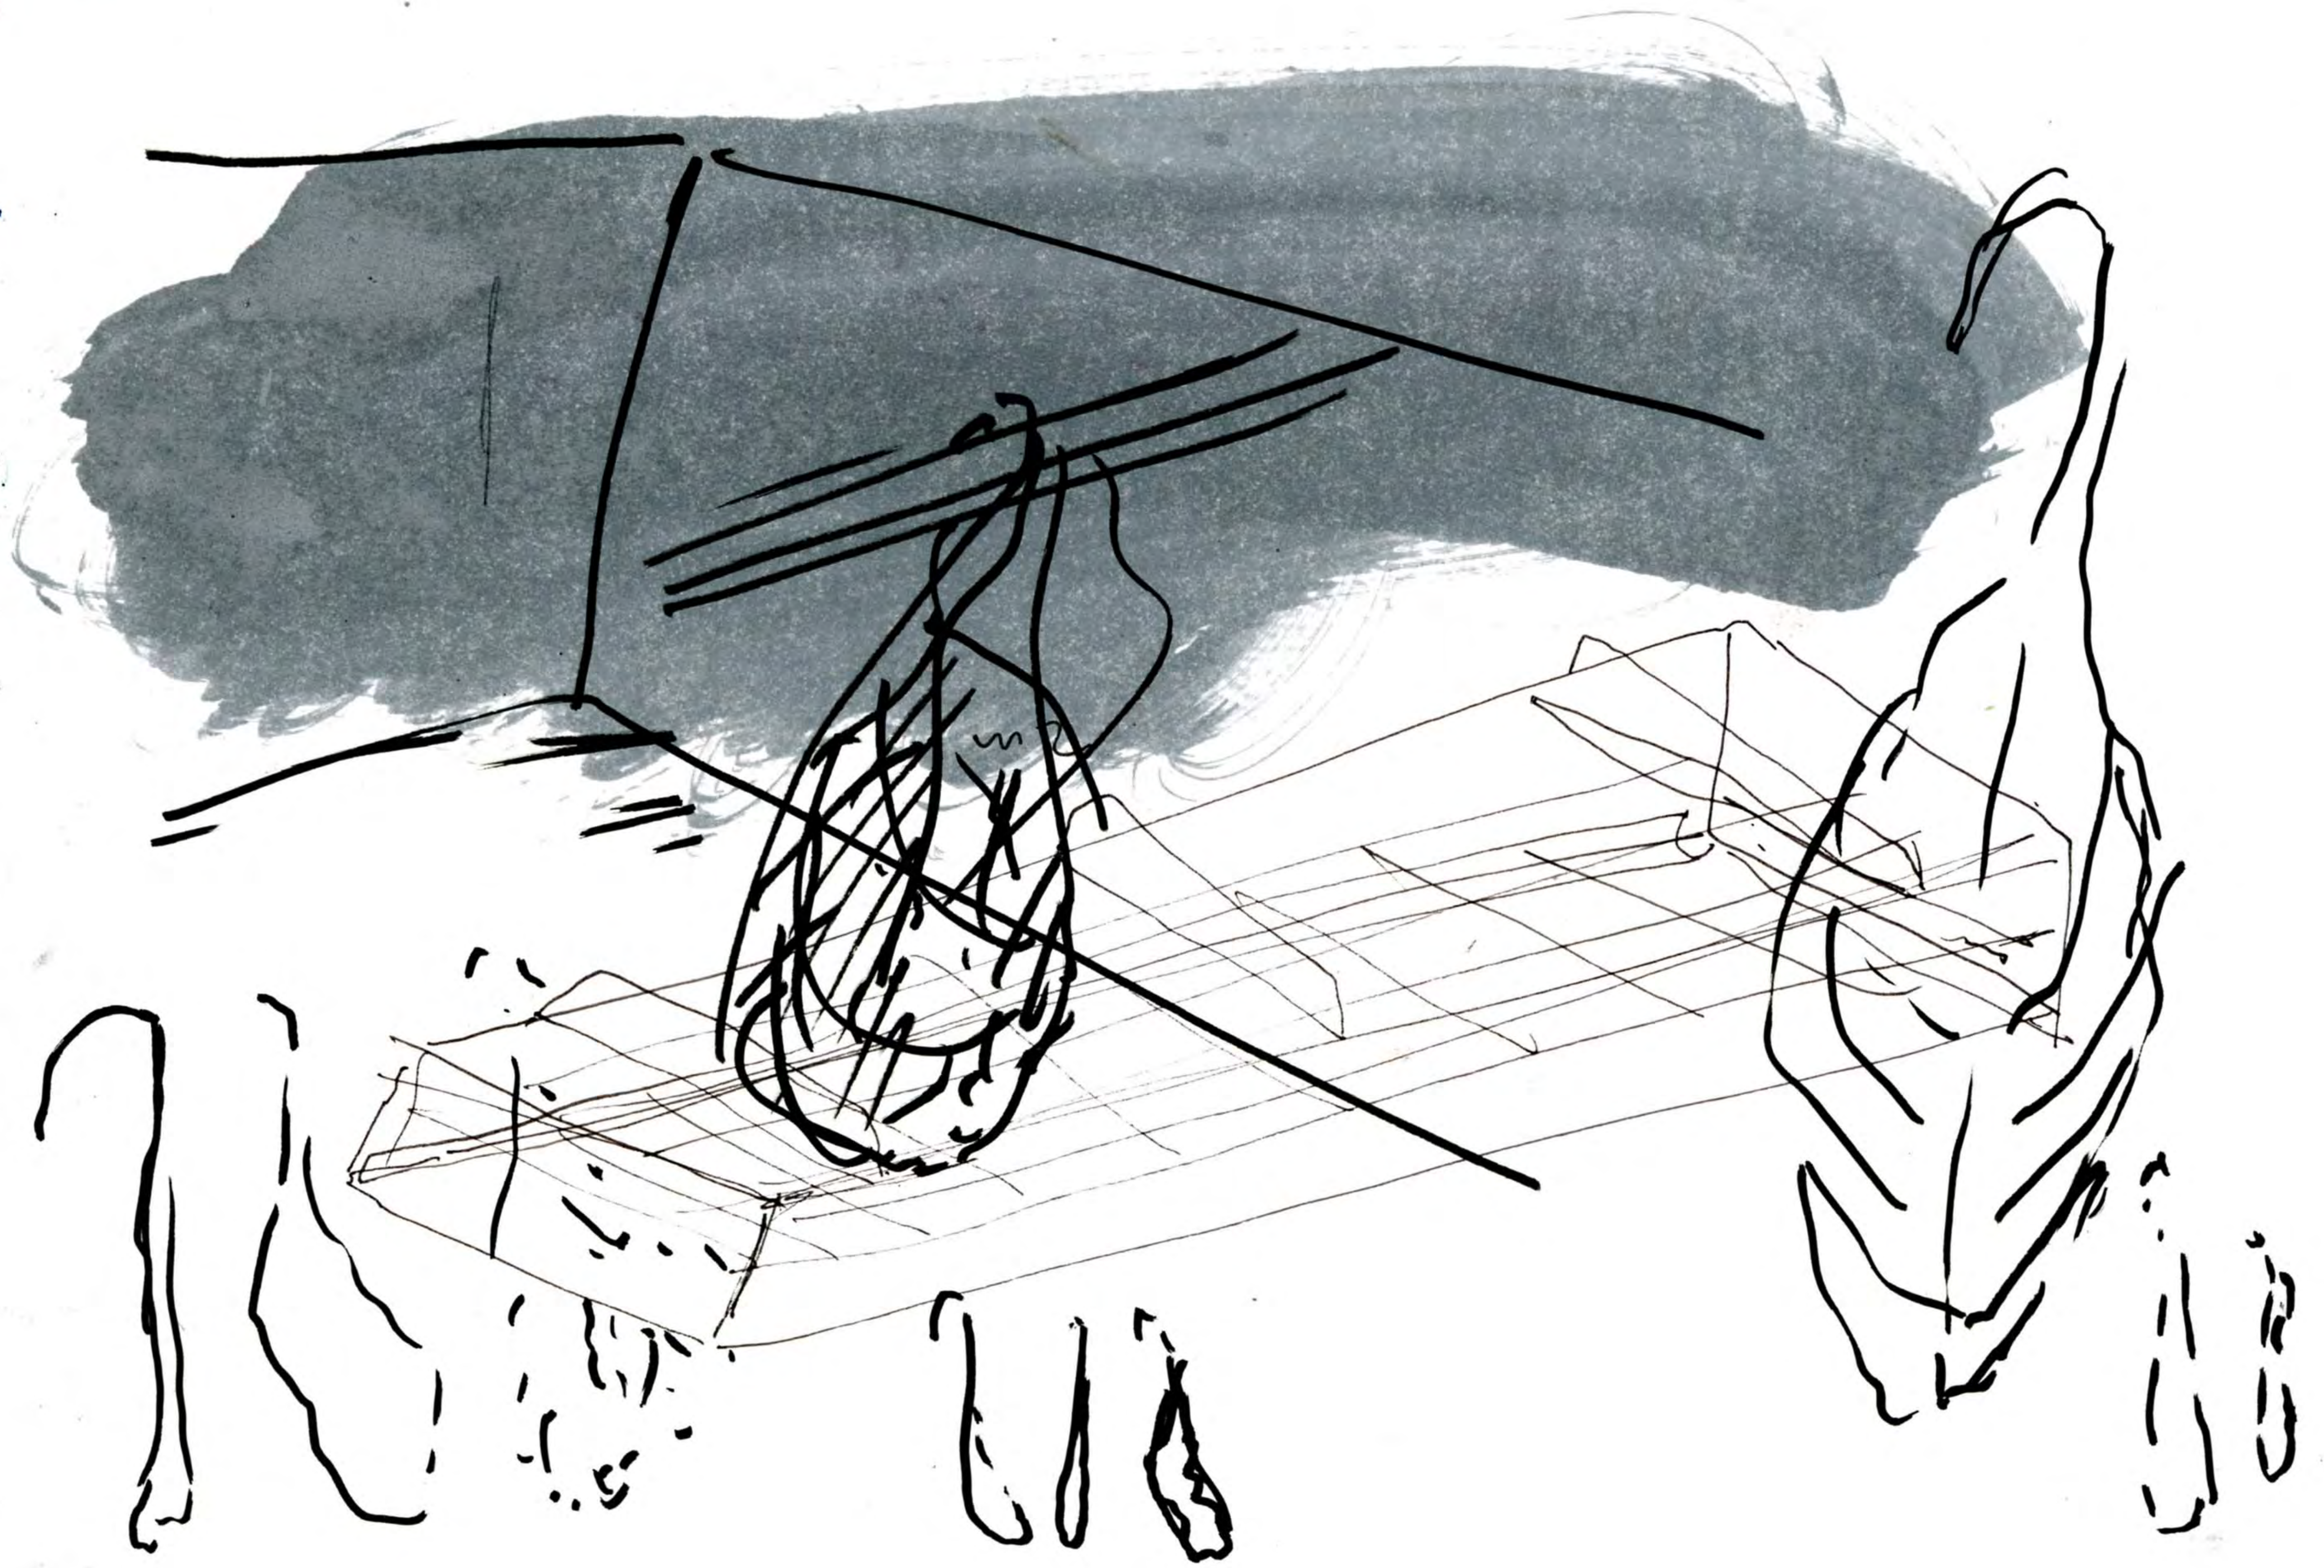

GEREON KREBBER

KOMPILATION (III)

SKIZZEN 2008-2011

↑
Hakenspitze runder

BETTER MIT REVUEN
+ BREMENHAVEN (DIESE SEITE) / 2008

1100

STOOPED

030

12

2

3

4

3

4

4

4

20 cm

KLEINER TUNNEL, WANNE, 2008

↑ 5 cm

18