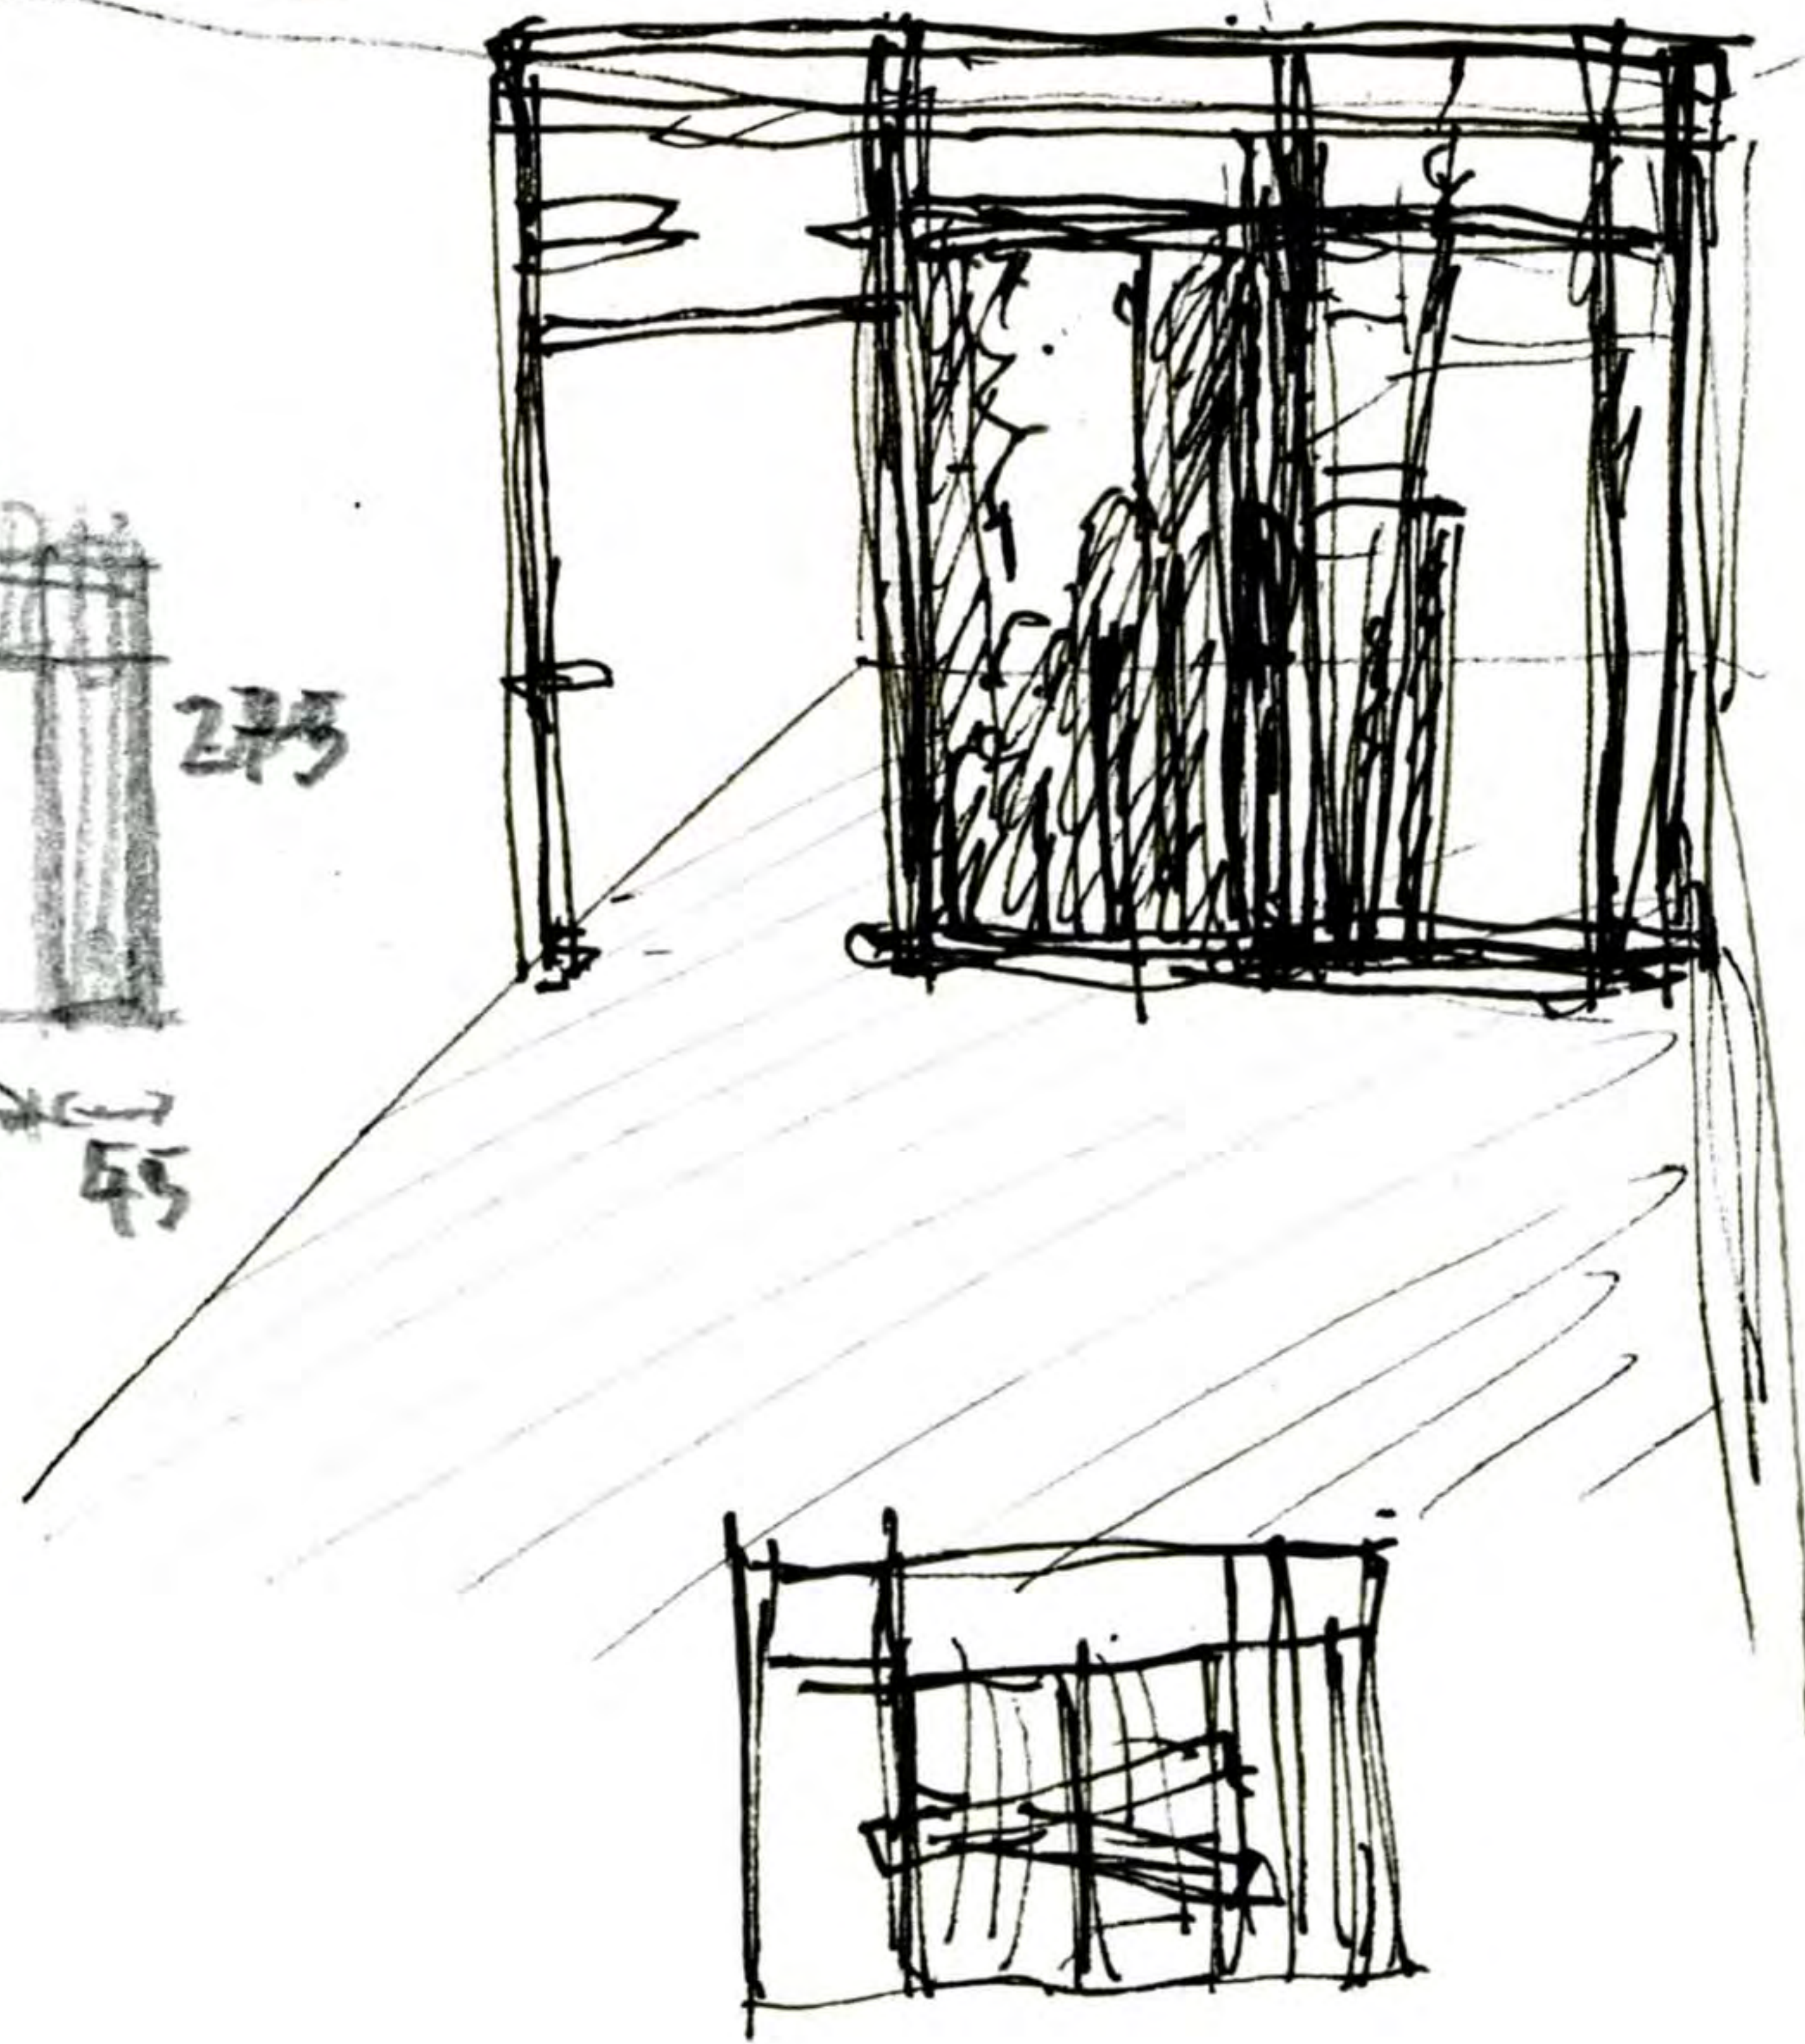

GEREON KREBBER

KOMPILATION (III)

SKIZZEN 2008-2011

↑
Hakenspitze runder

BETTER MIT REVUEN
+ BREMENHAVEN (DIESE SEITE) / 2008

1100

STOOPED

030

12

2

3

4

3

4

4

4

20 cm

KLEINER TUNNEL, WANNE, 2008

↑ 5 cm

18