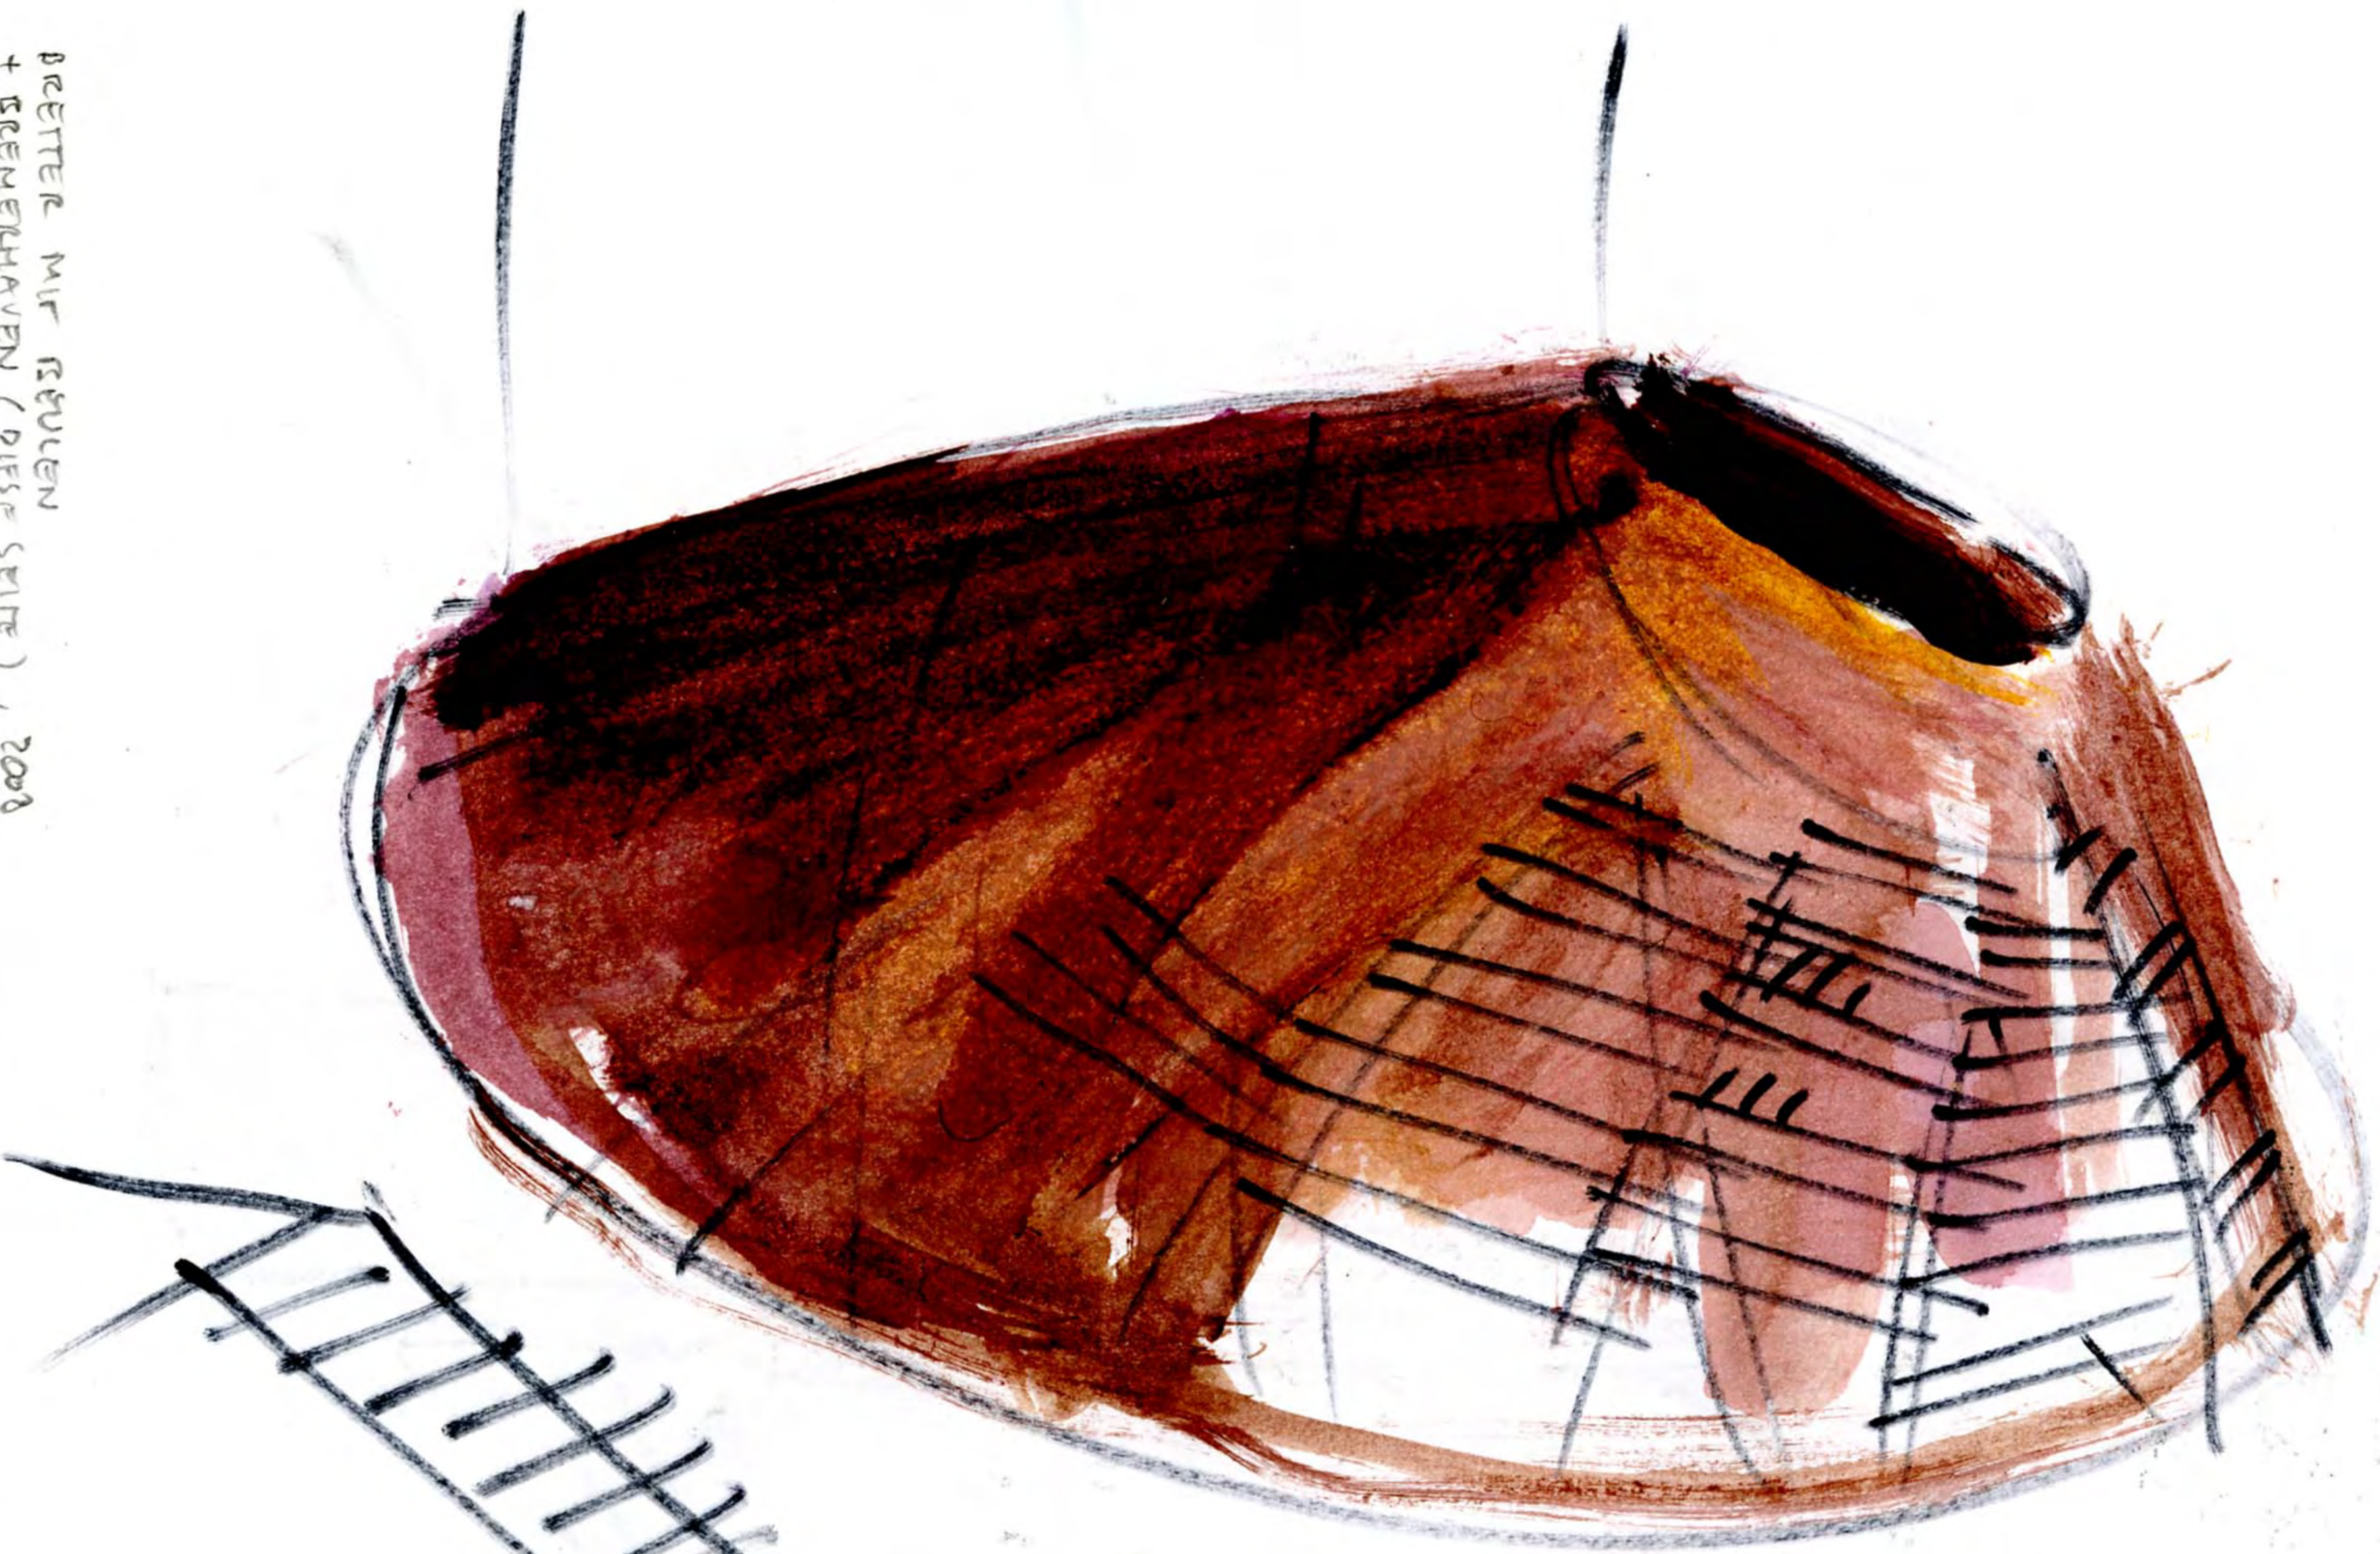

GEREON KREBBER

KOMPILATION (III)

SKIZZEN 2008-2011

↑
Hakenspitze runder

BETTER MIT REVUEN
+ BREMENHAVEN (DIESE SEITE) / 2008

1100

STOOPED

030

12

2

3

4

3

4

4

4

20 cm

KLEINER TUNNEL, WANNE, 2008

↑ 5 cm

18