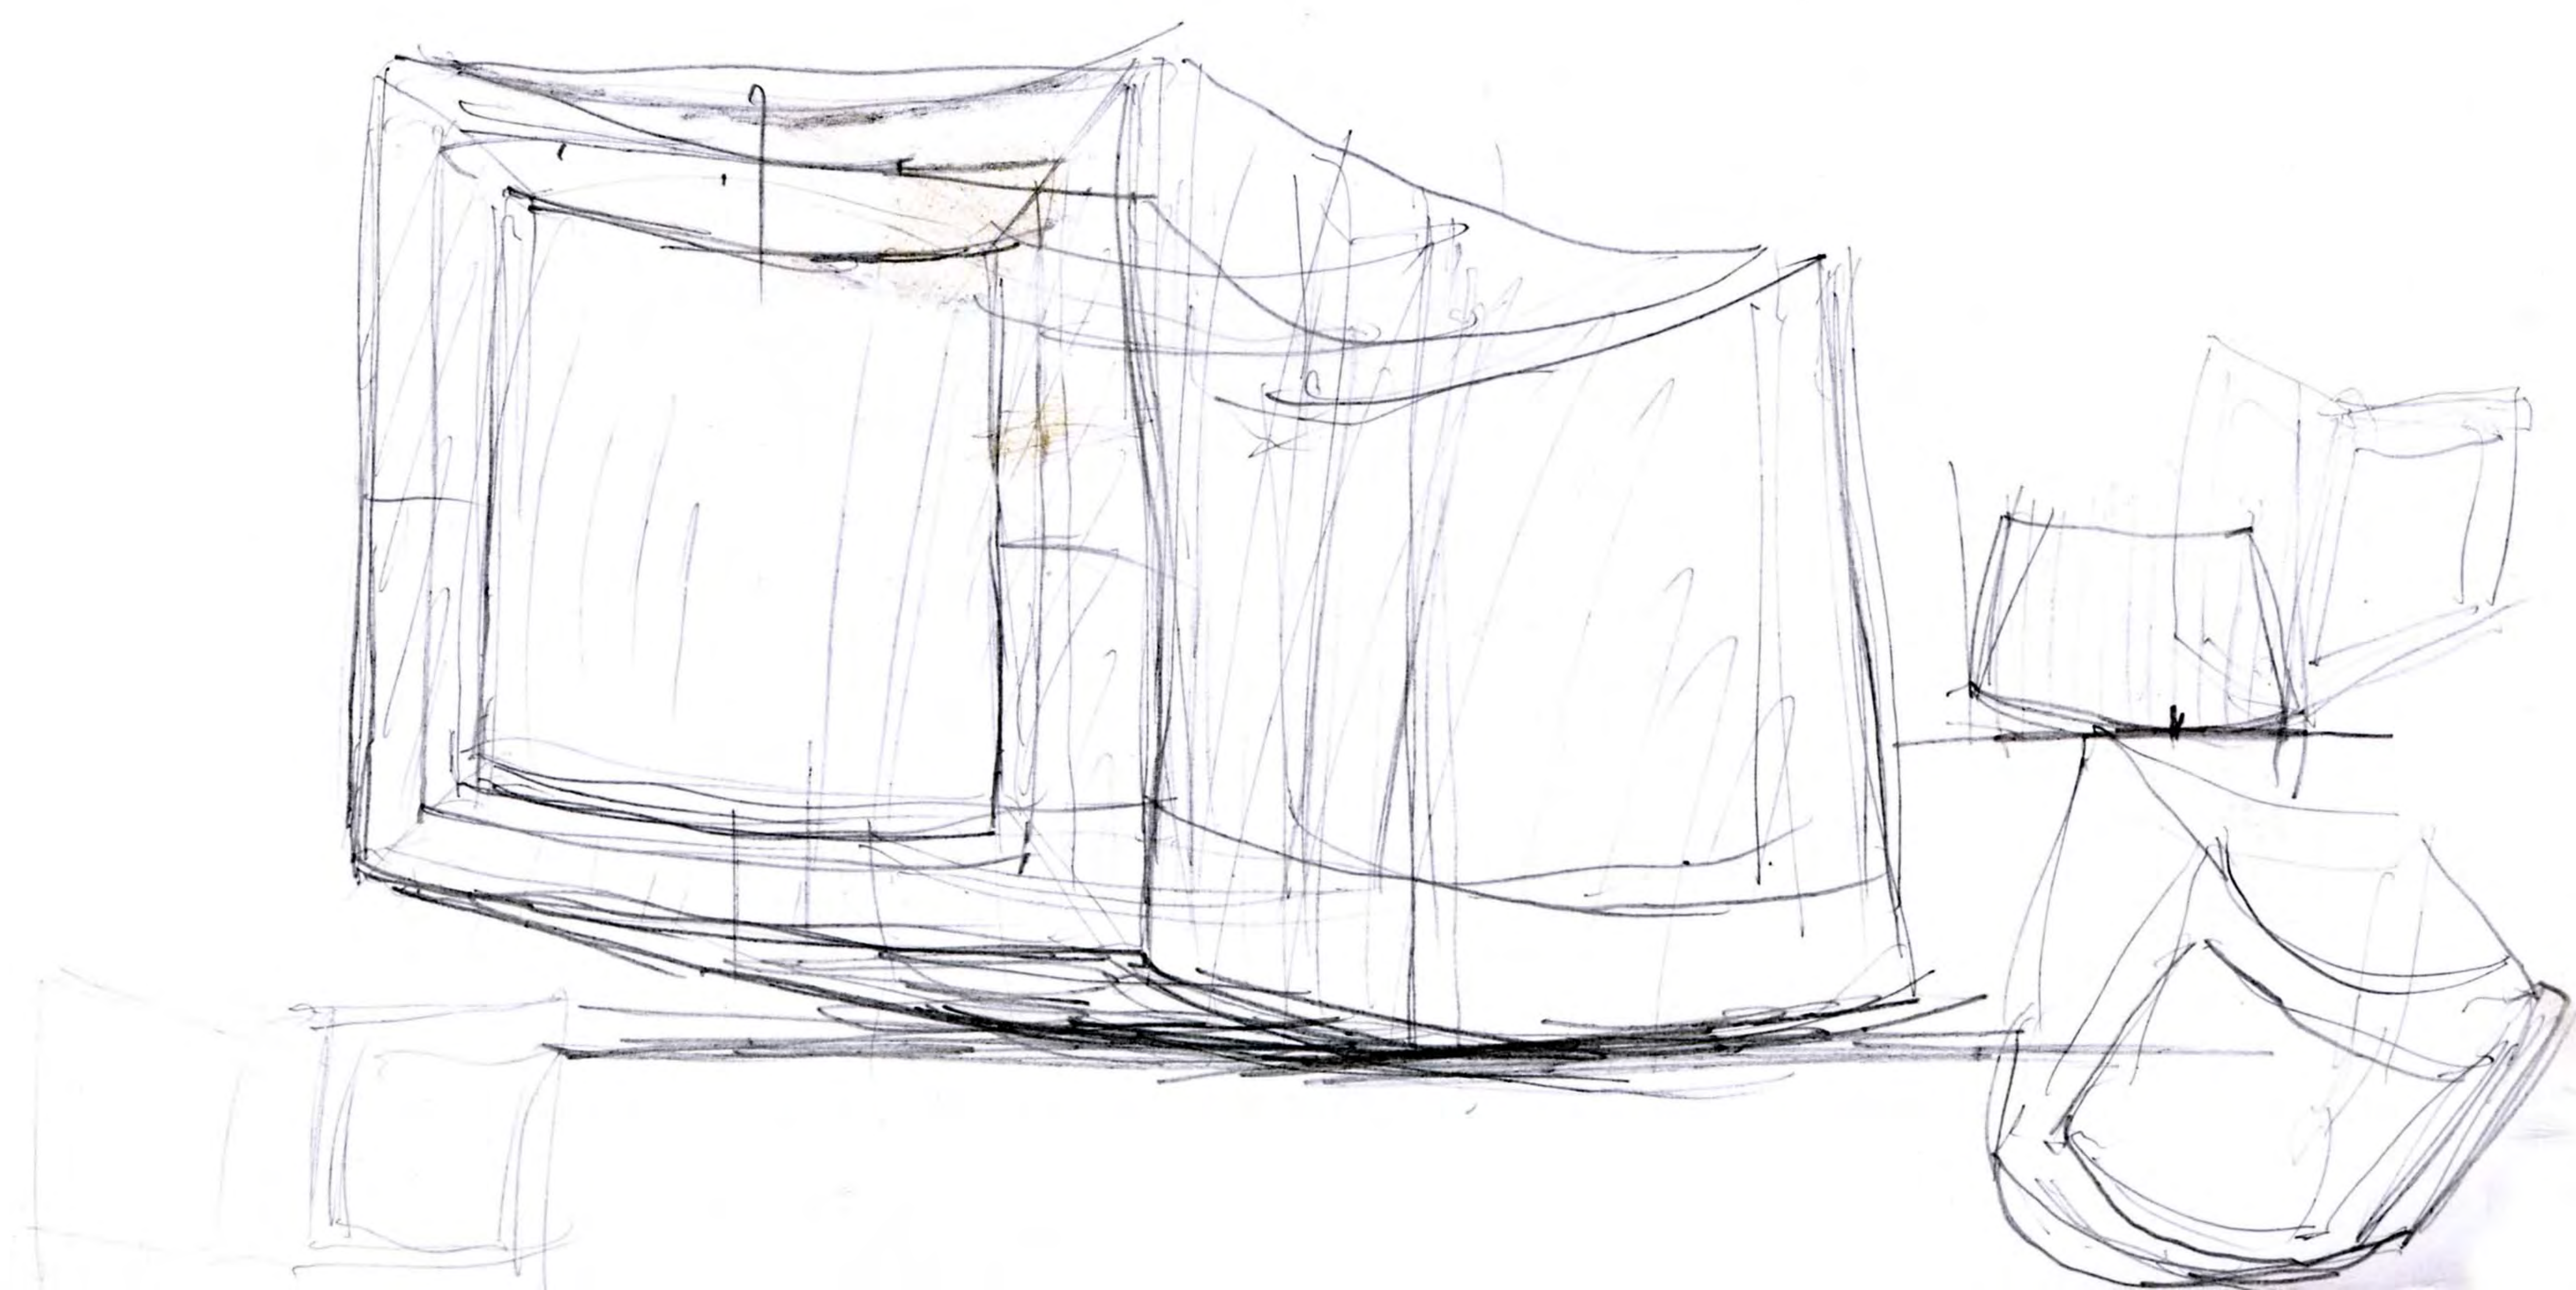

GEREON KREBBER

KOMPILATION (III)

SKIZZEN 2008-2011

↑
Hakenspitze runder

BETTER MIT REVUEN
+ BREMENHAVEN (DIESE SEITE) / 2008

1100

STOOPED

030

12

2

3

4

3

4

4

4

20 cm

KLEINER TUNNEL, WANNE, 2008

↑ 5 cm

18