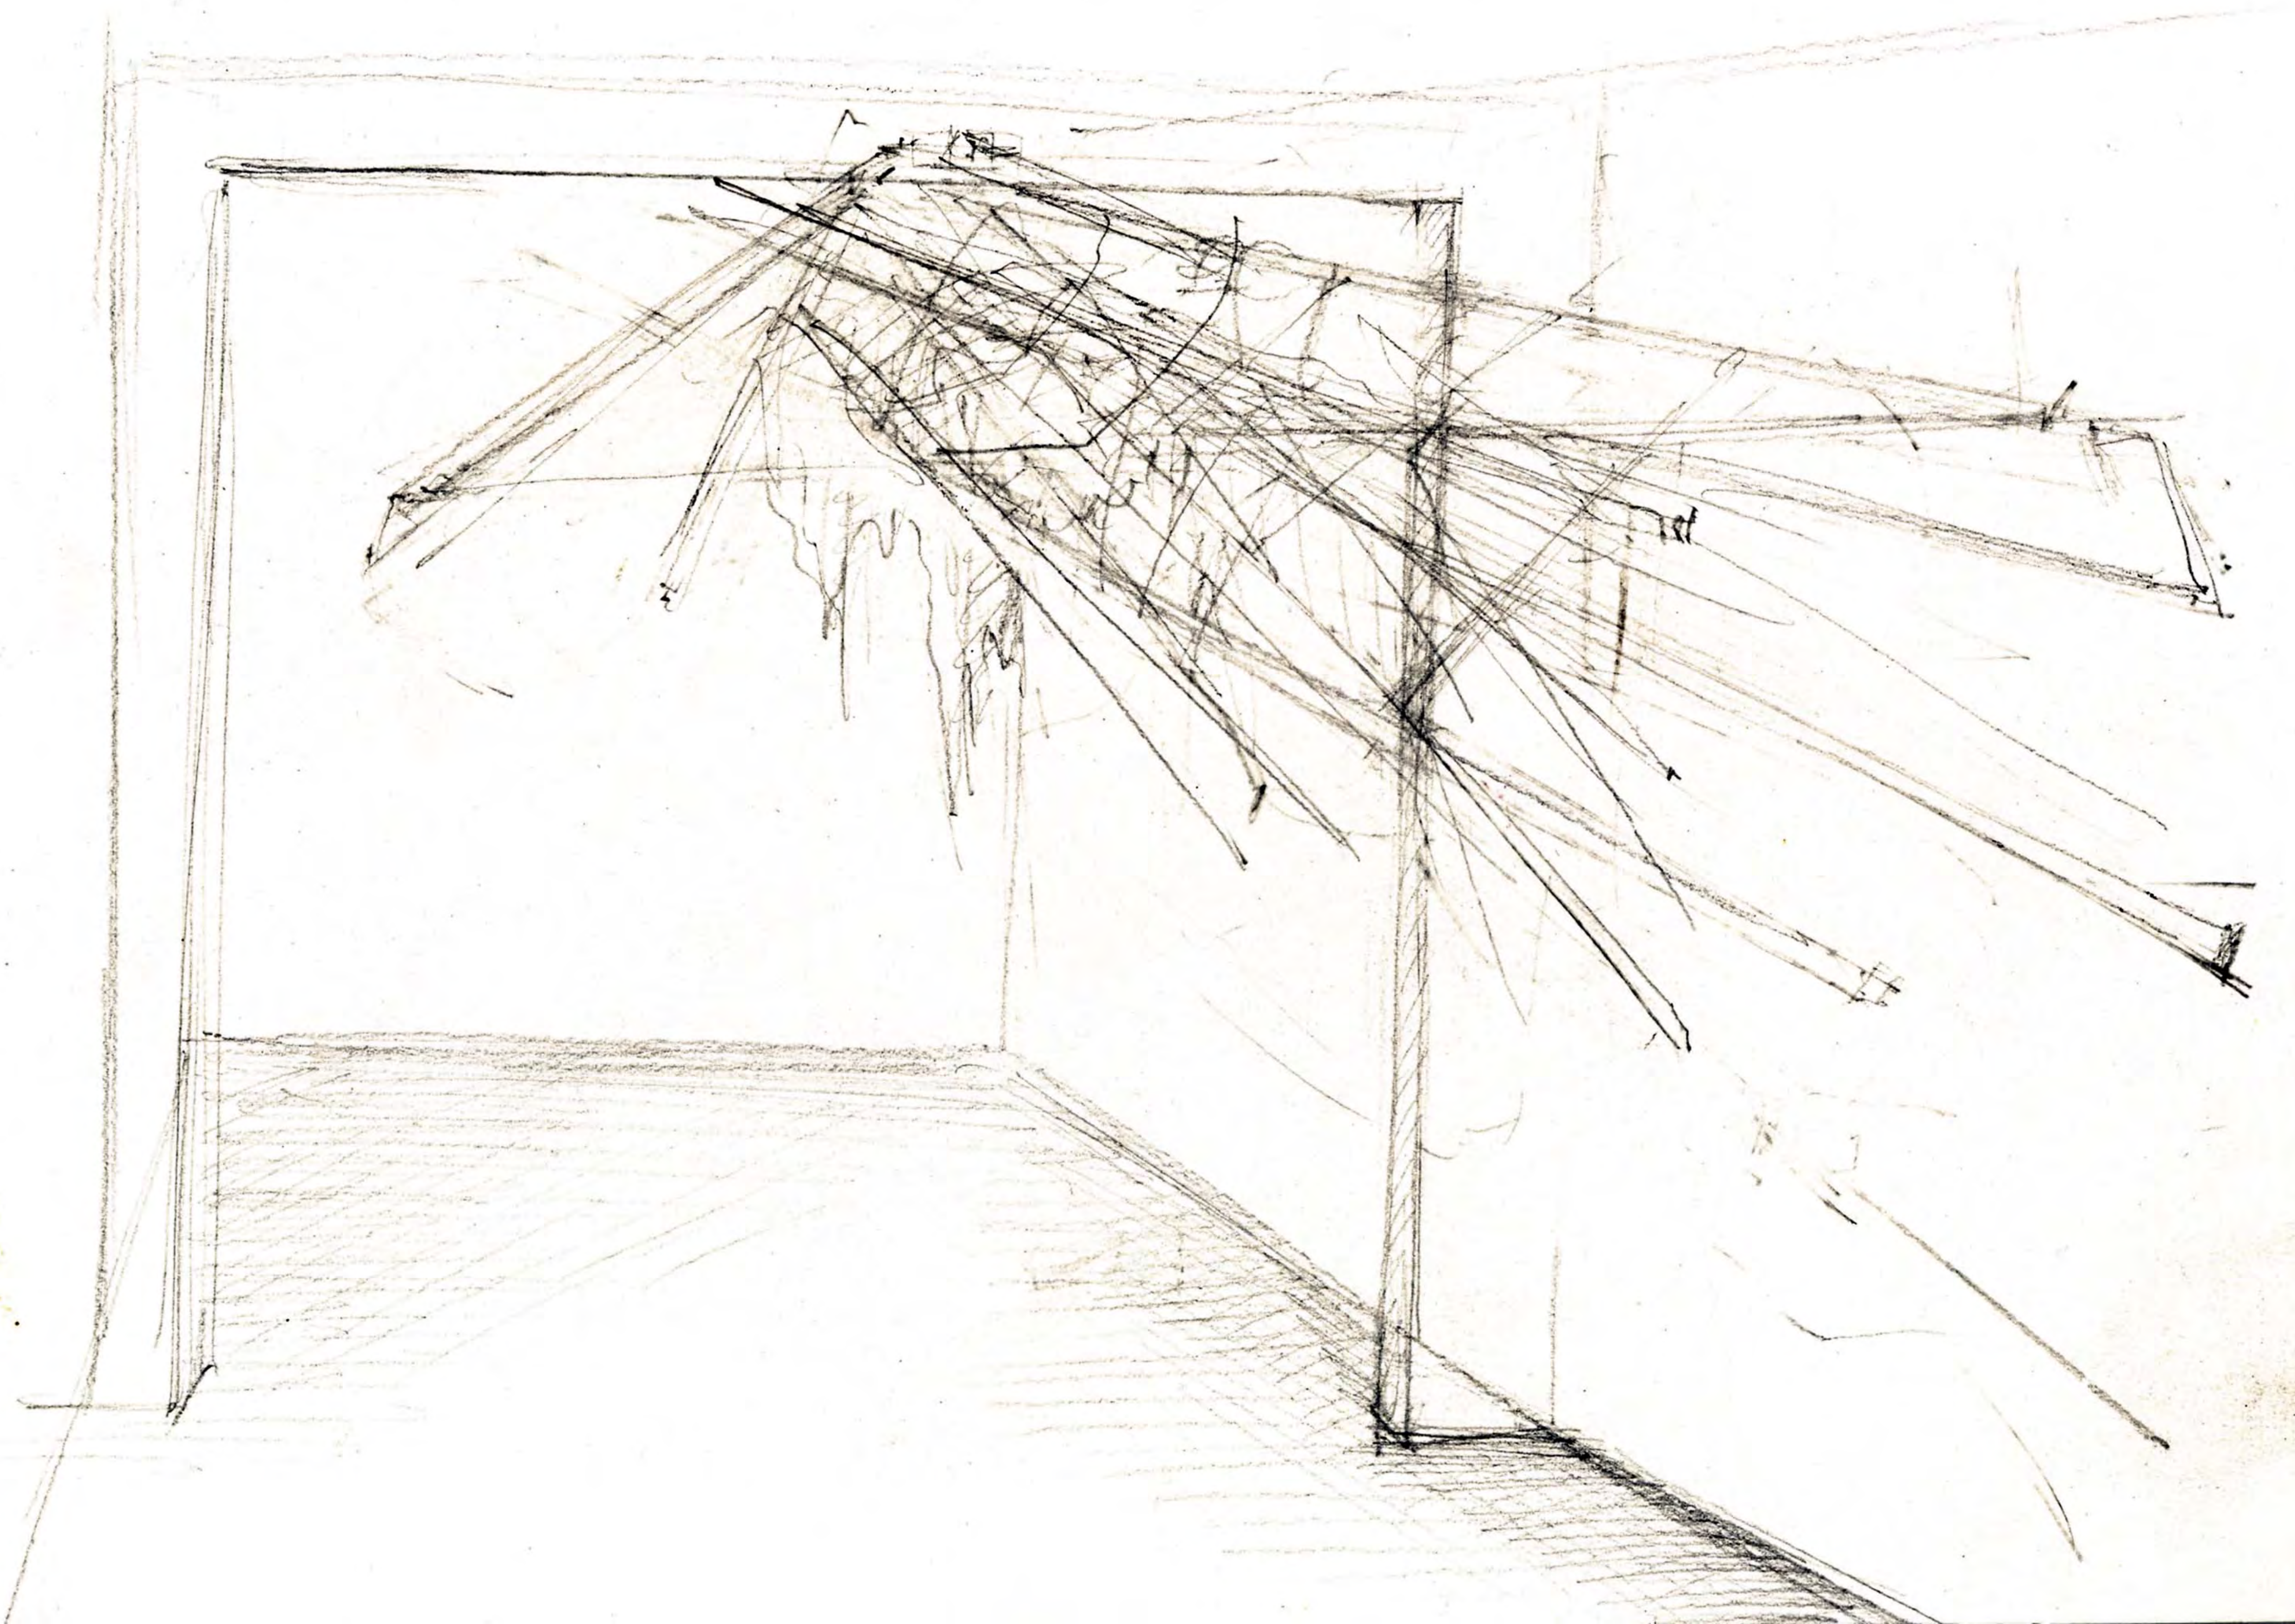

GEREON KREBBER

KOMPILATION (III)

SKIZZEN 2008-2011

↑
Hakenspitze runder

BETTER MIT REVUEN
+ BREMENHAVEN (DIESE SEITE) / 2008

1100

STOOPED

030

12

2

3

4

3

4

4

4

20 cm

KLEINER TUNNEL, WANNE, 2008

↑ 5 cm

18