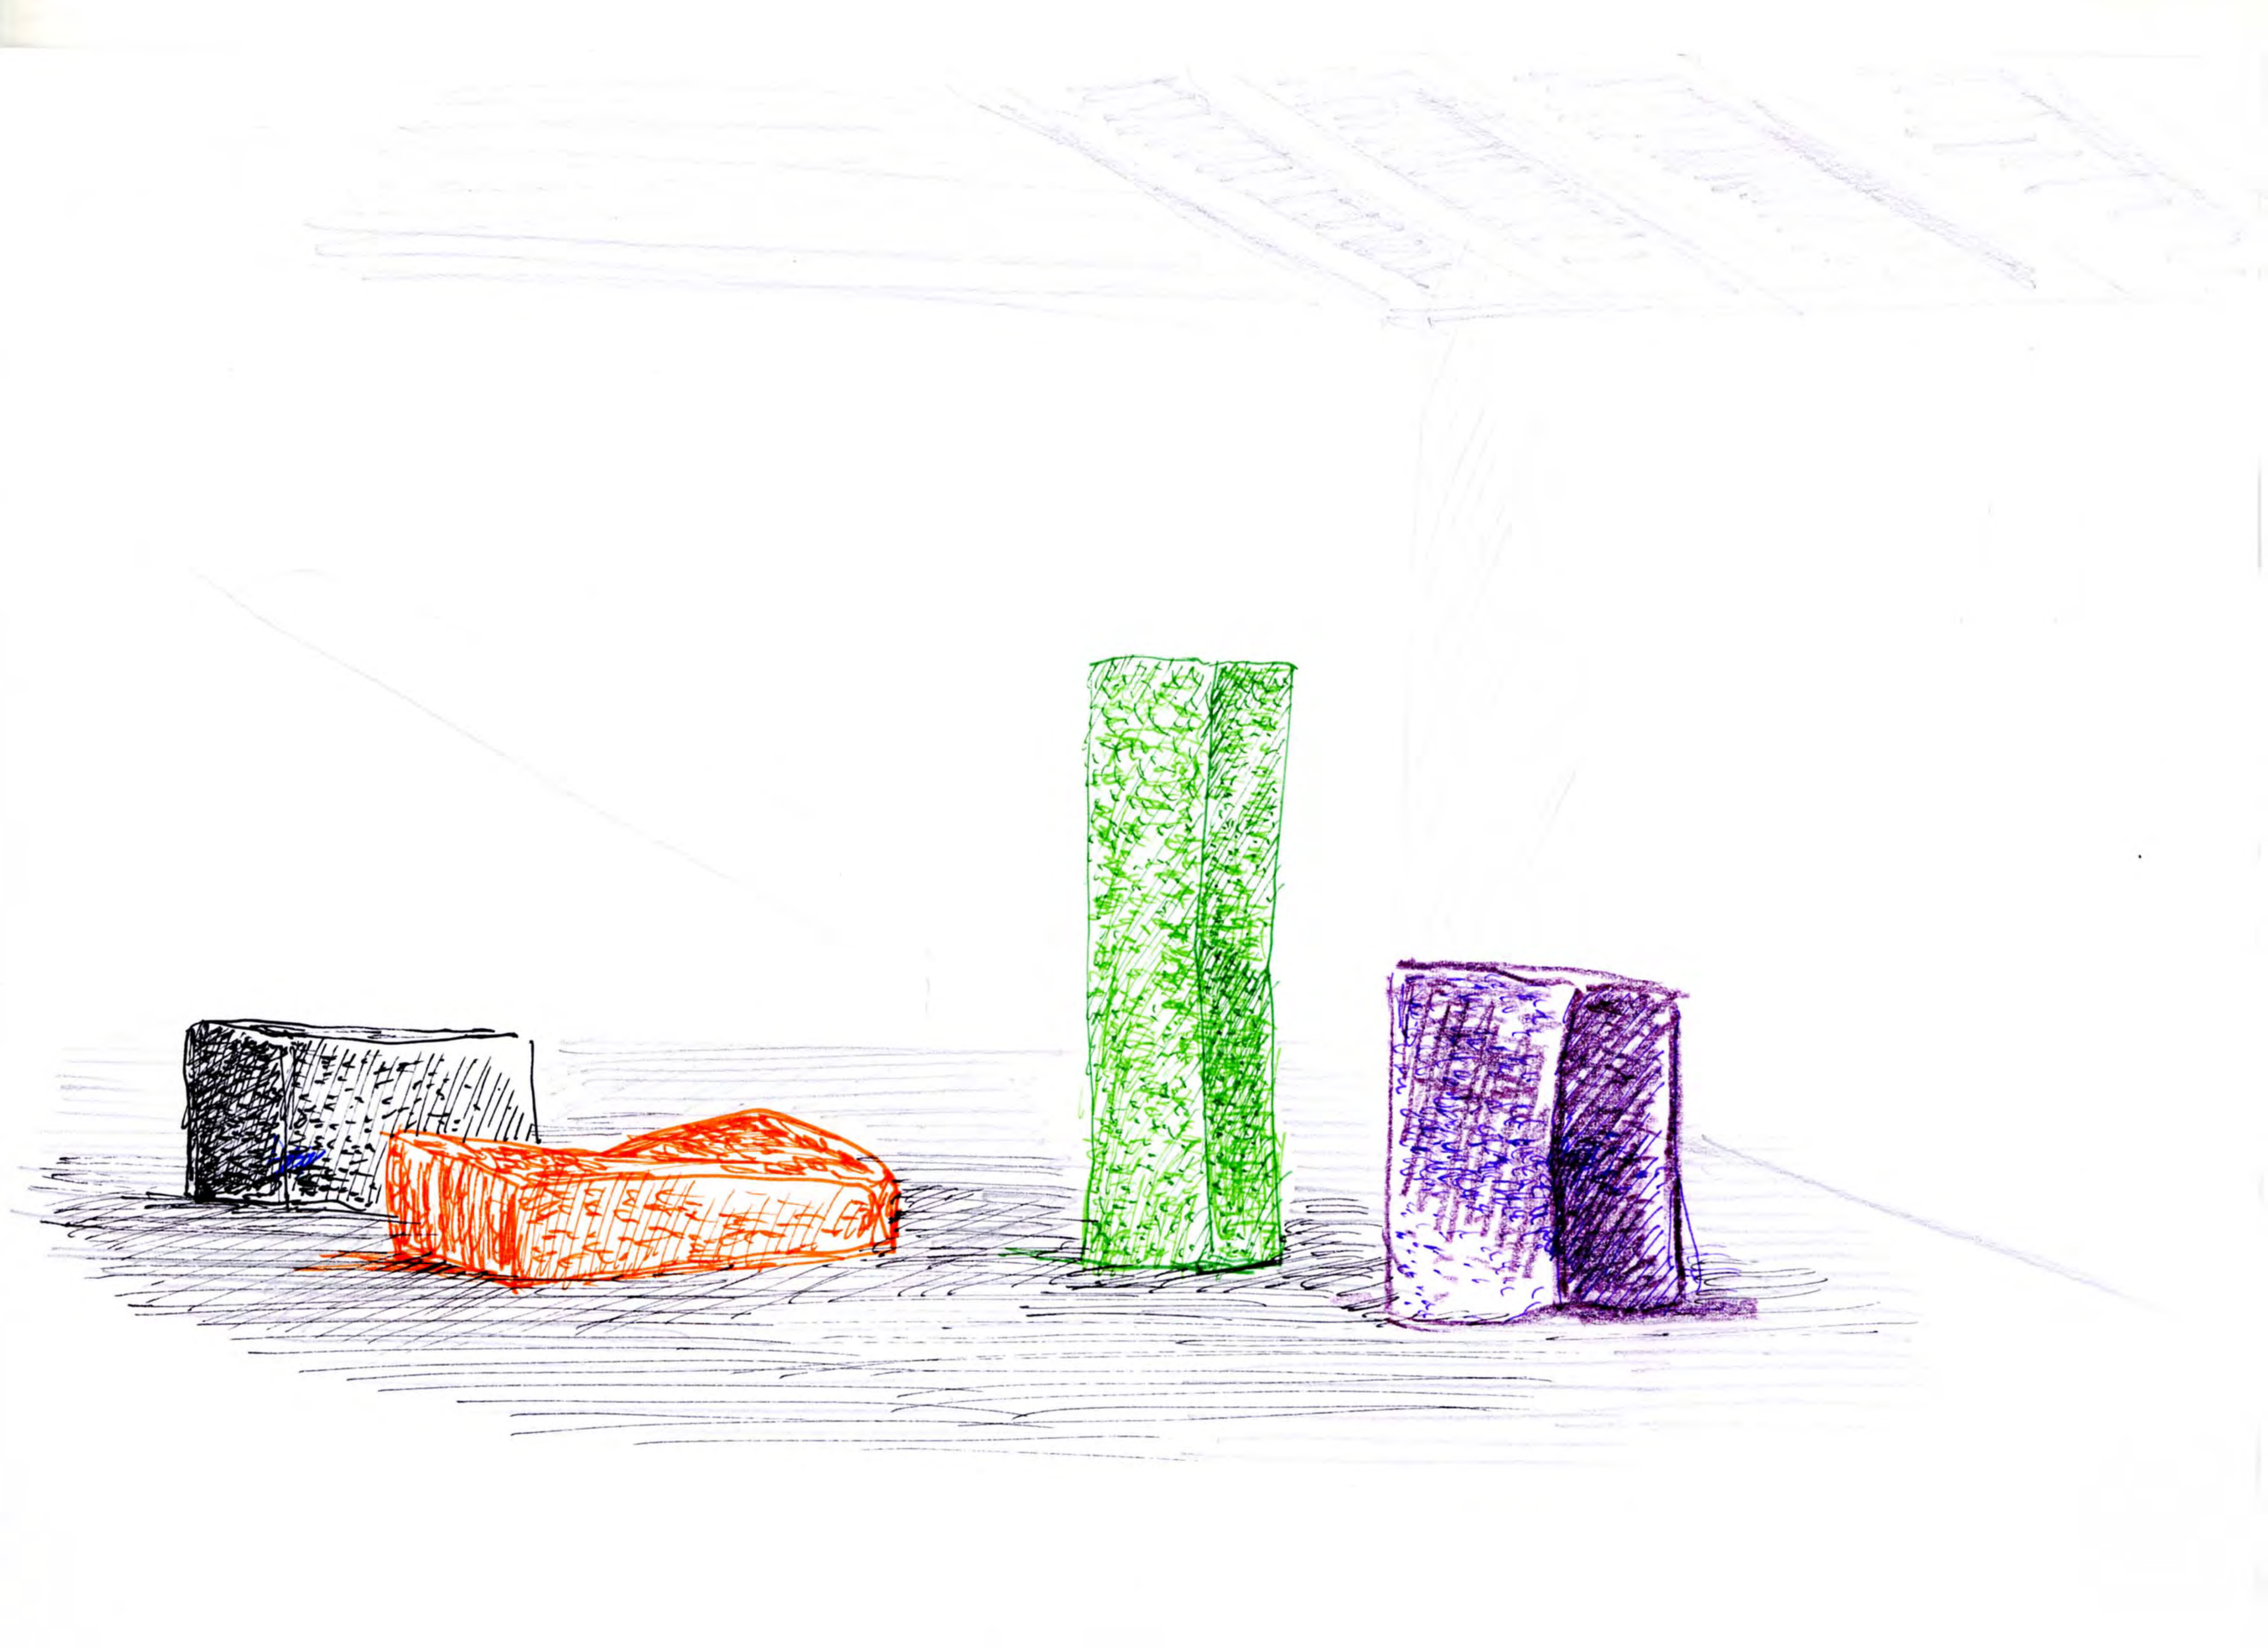

GEREON KREBBER

KOMPILATION (III)

SKIZZEN 2008-2011

↑
Hakenspitze runder

BETTER MIT REVUEN
+ BREMENHAVEN (DIESE SEITE) / 2008

1100

STOOPED

030

12

2

3

4

3

4

4

4

20 cm

KLEINER TUNNEL, WANNE, 2008

↑ 5 cm

18