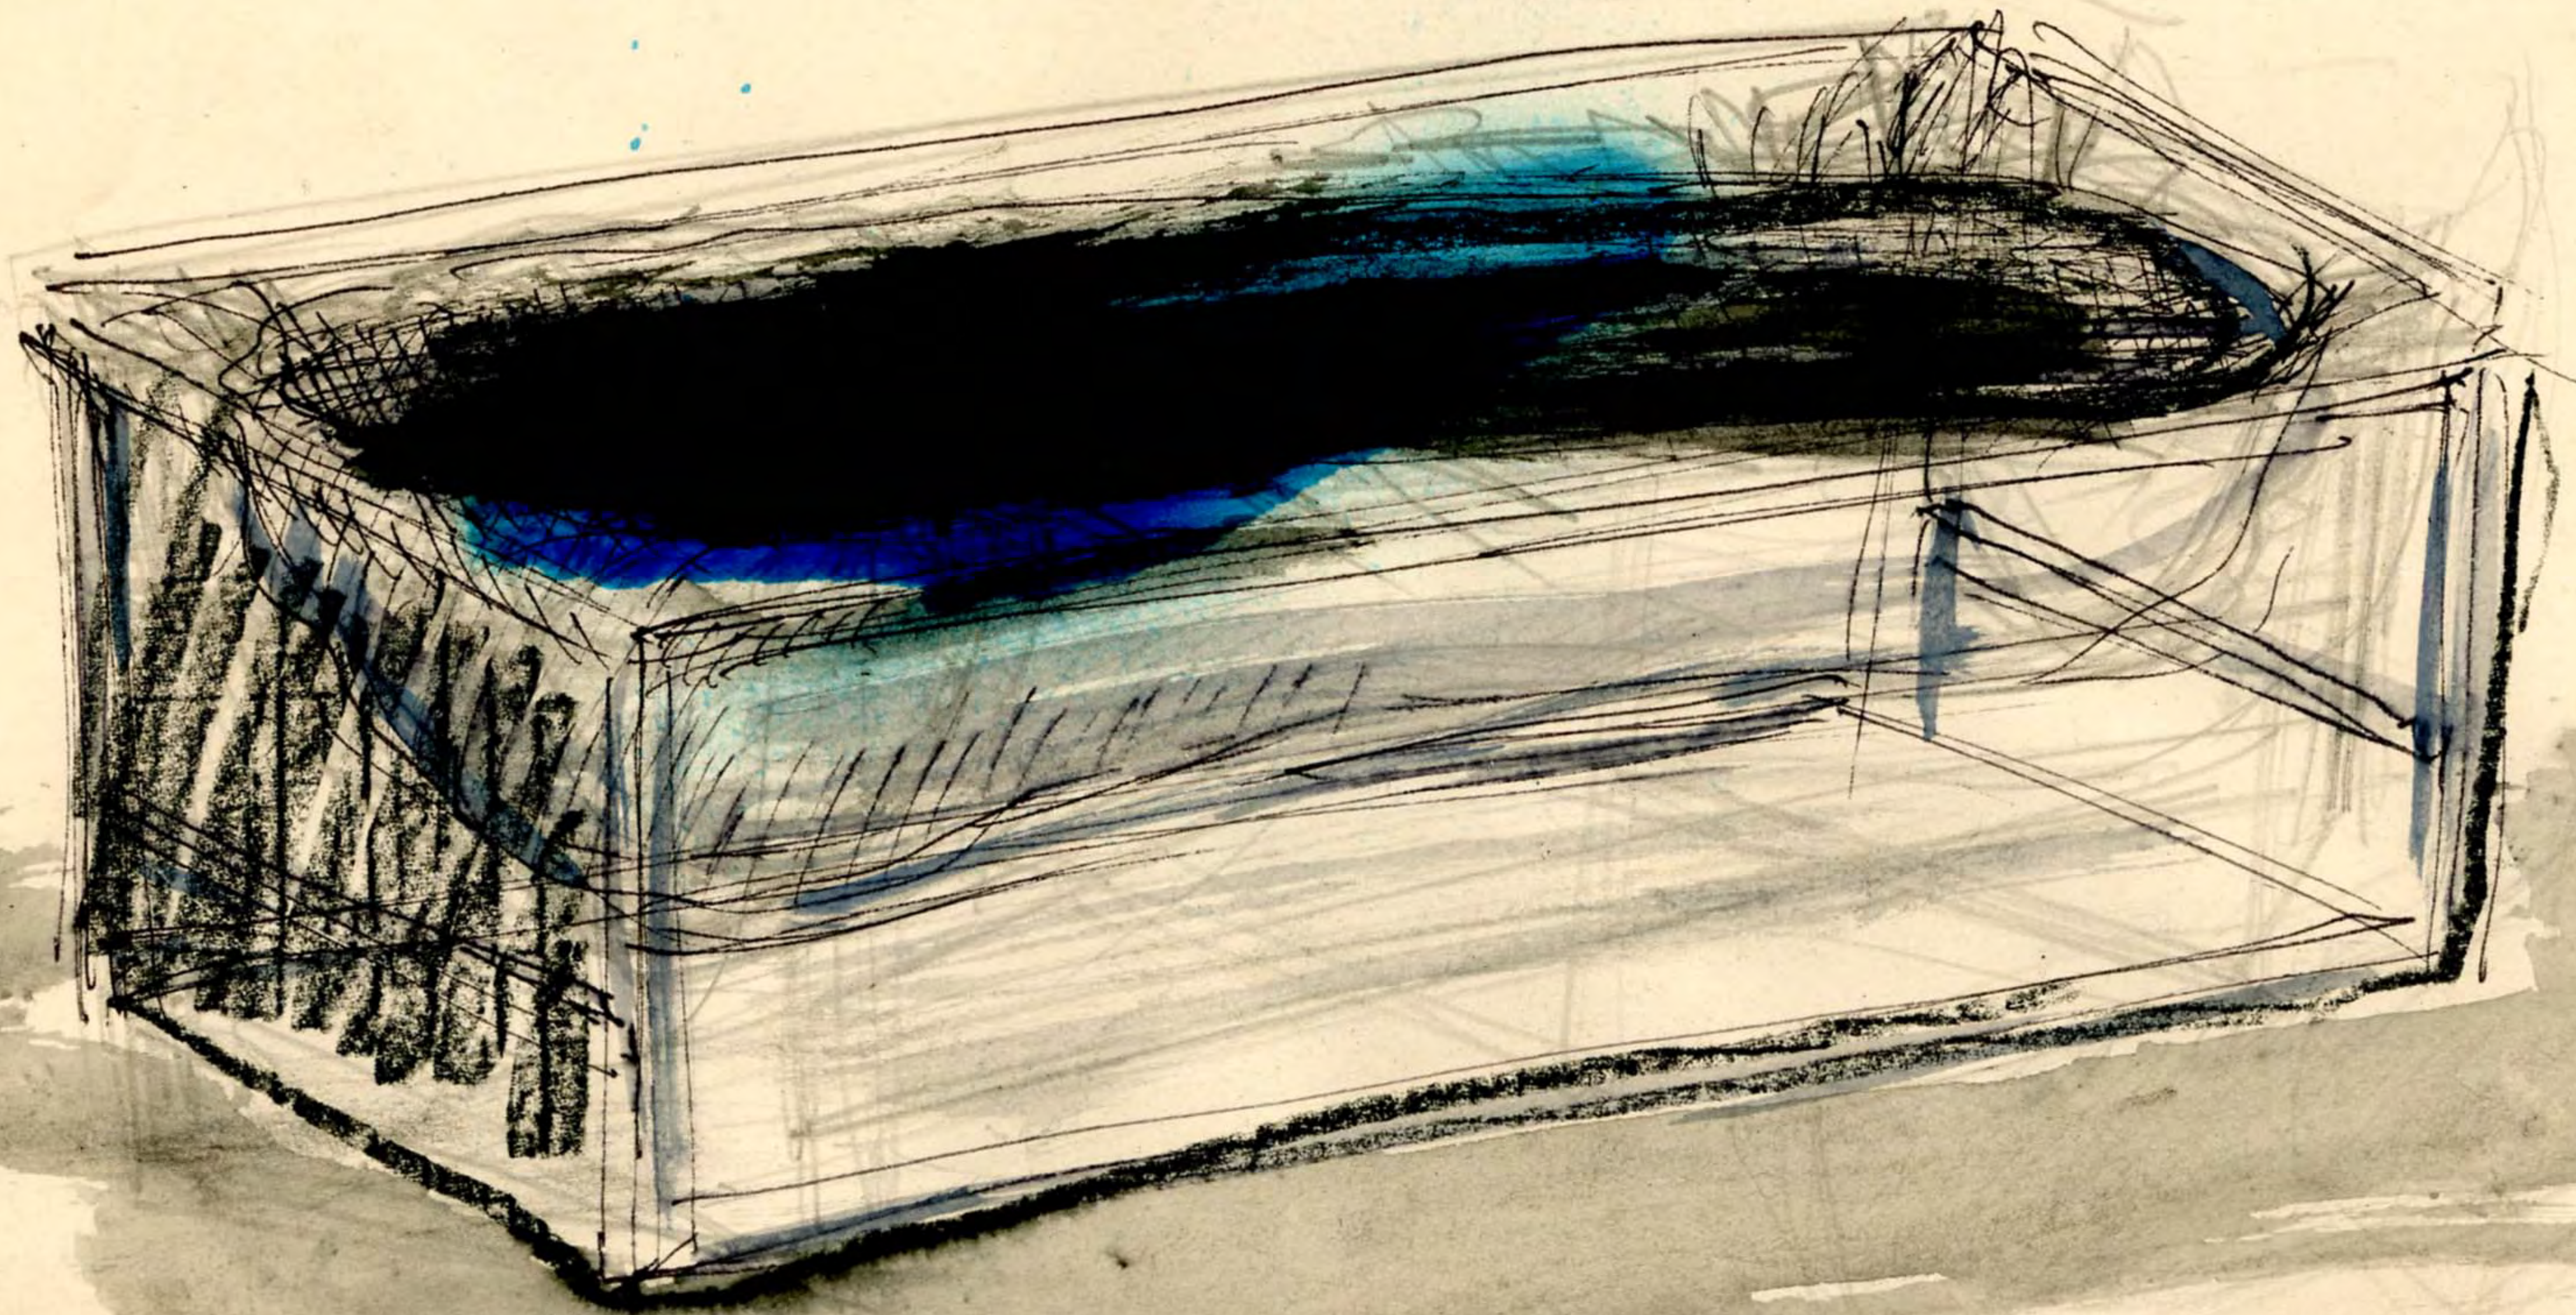

GEREON KREBBER

KOMPILATION (III)

SKIZZEN 2008-2011

↑
Hakenspitze runder

BETTER MIT REVUEN
+ BREMENHAVEN (DIESE SEITE) / 2008

1100

STOOPED

030

20 cm

KLEINER TUNNEL, WANNE, 2008

↑ 5 cm

18