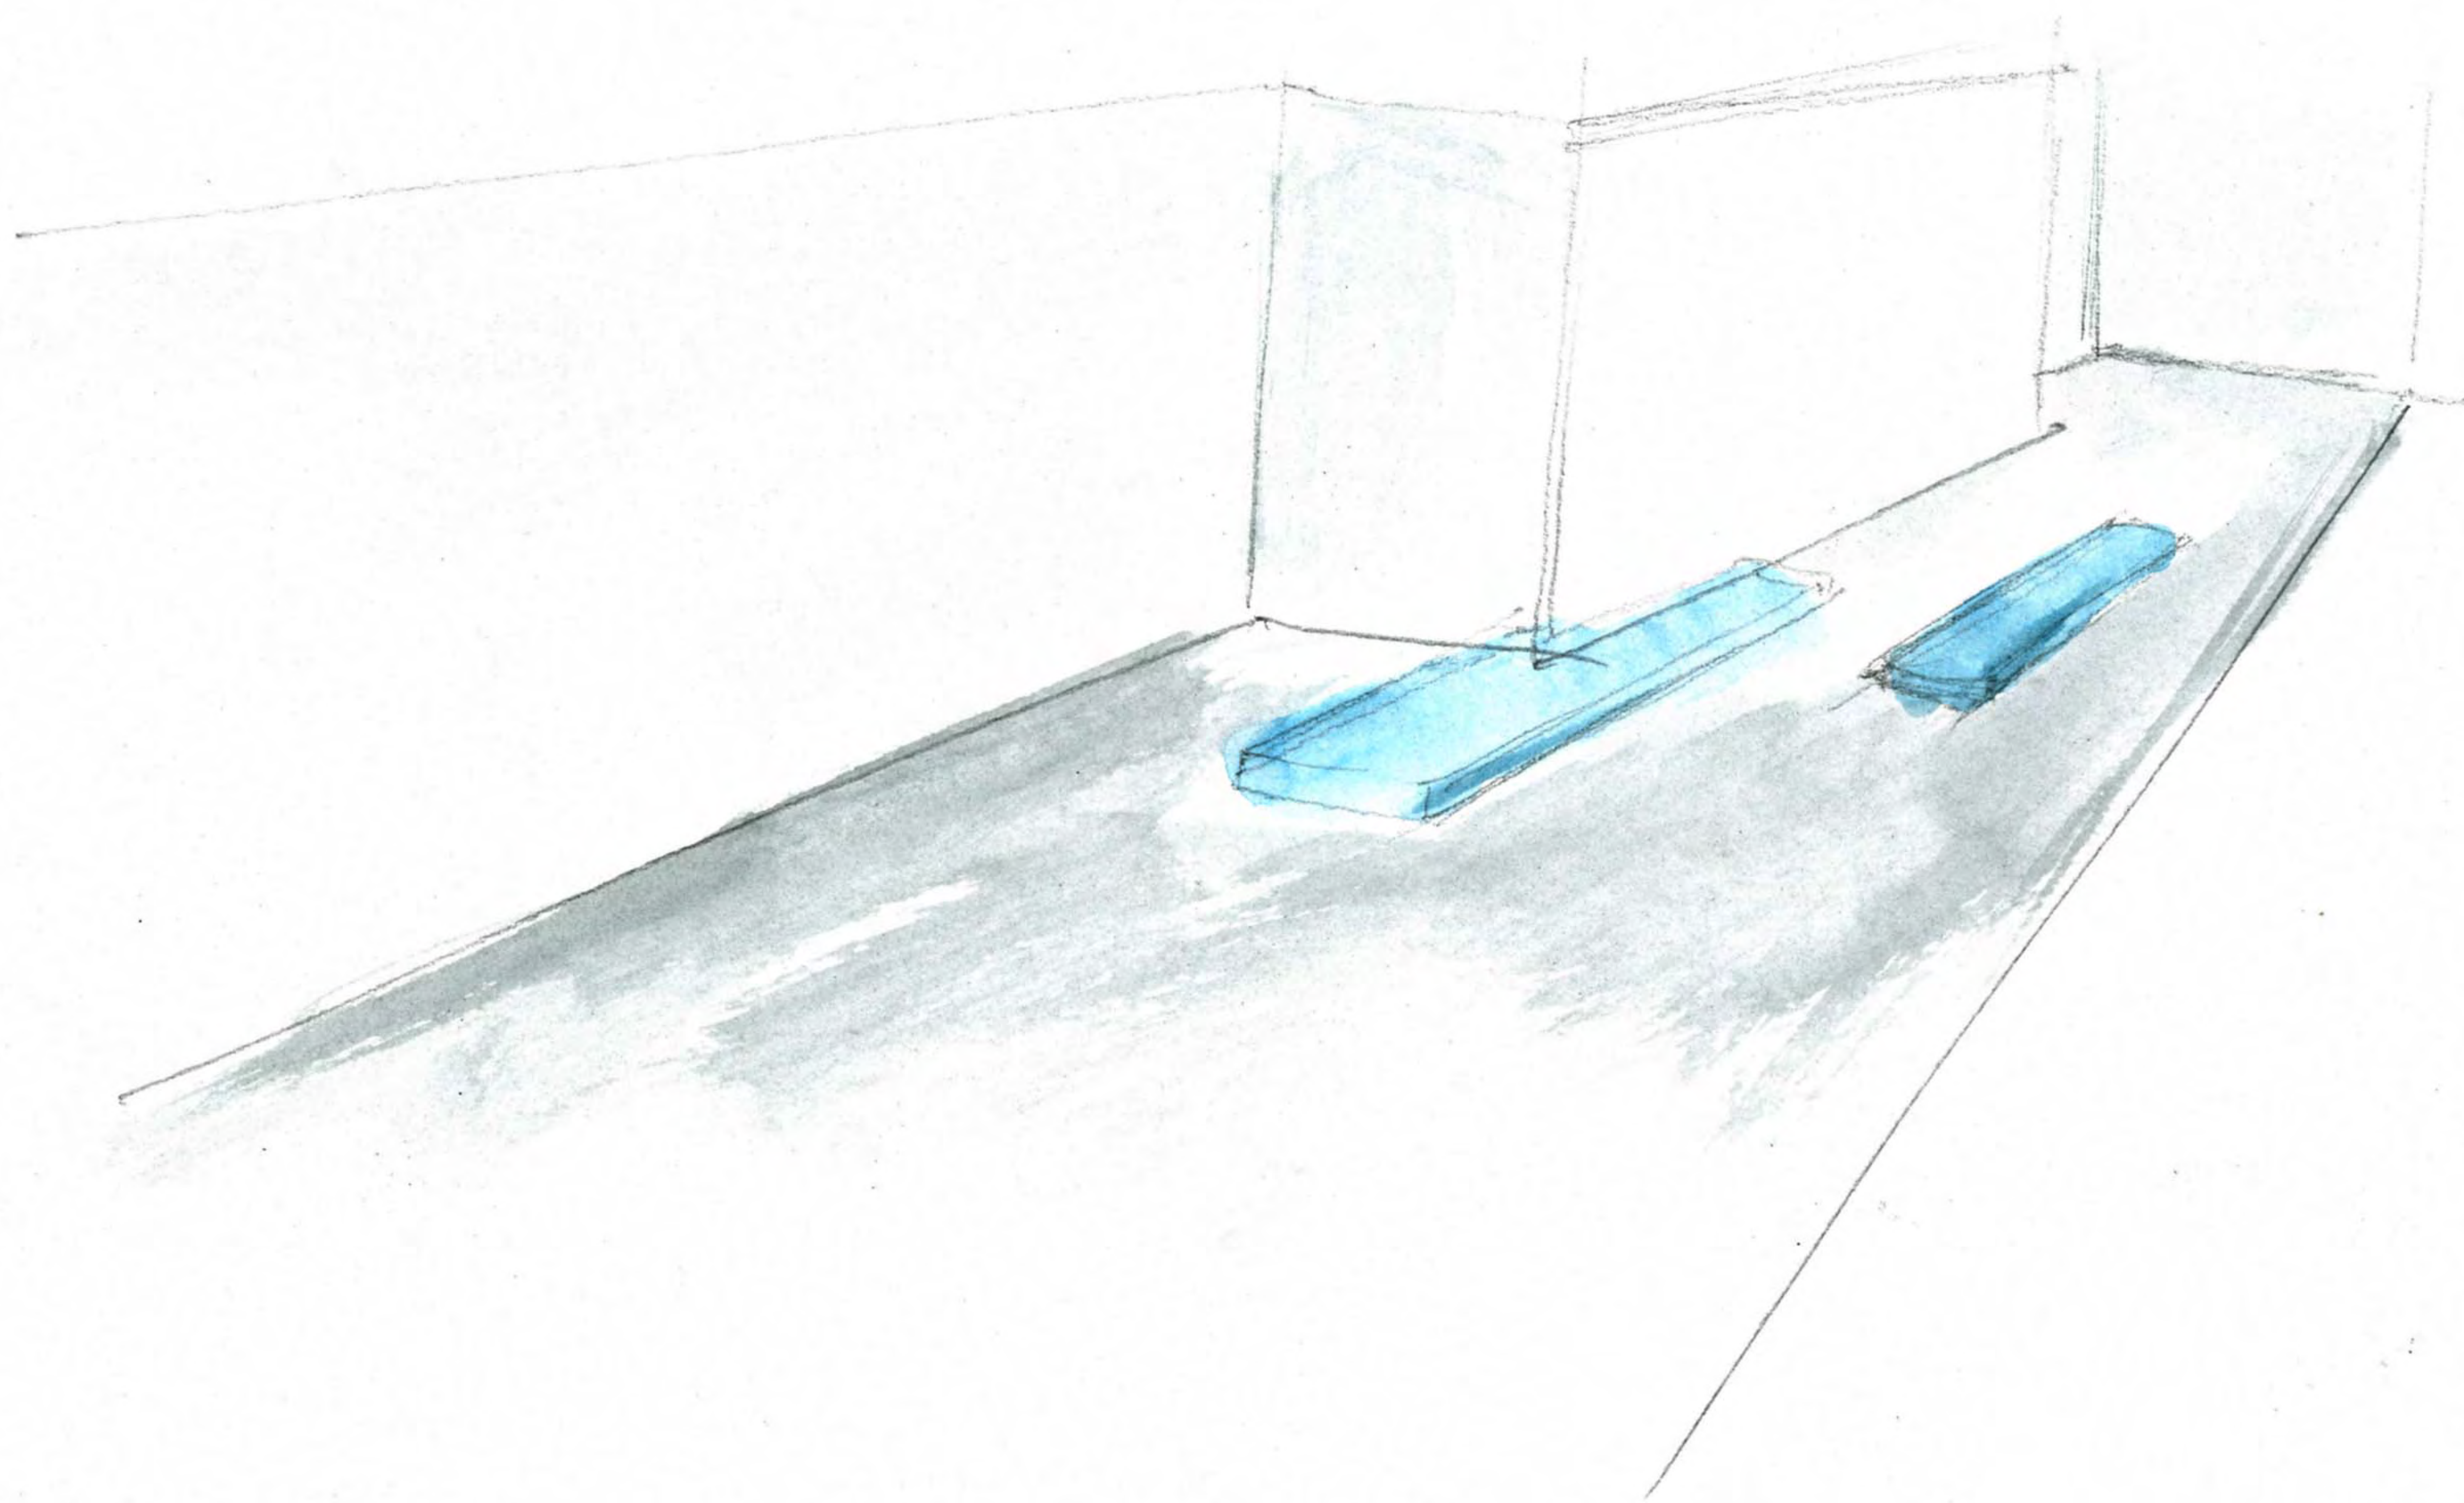

GEREON KREBBER

KOMPILATION (III)

SKIZZEN 2008-2011

↑
Hakenspitze runder

BETTER MIT REVUEN
+ BREMENHAVEN (DIESE SEITE) / 2008

1100

STOOPED

030

12

2

3

4

3

4

4

4

20 cm

KLEINER TUNNEL, WANNE, 2008

↑ 5 cm

18