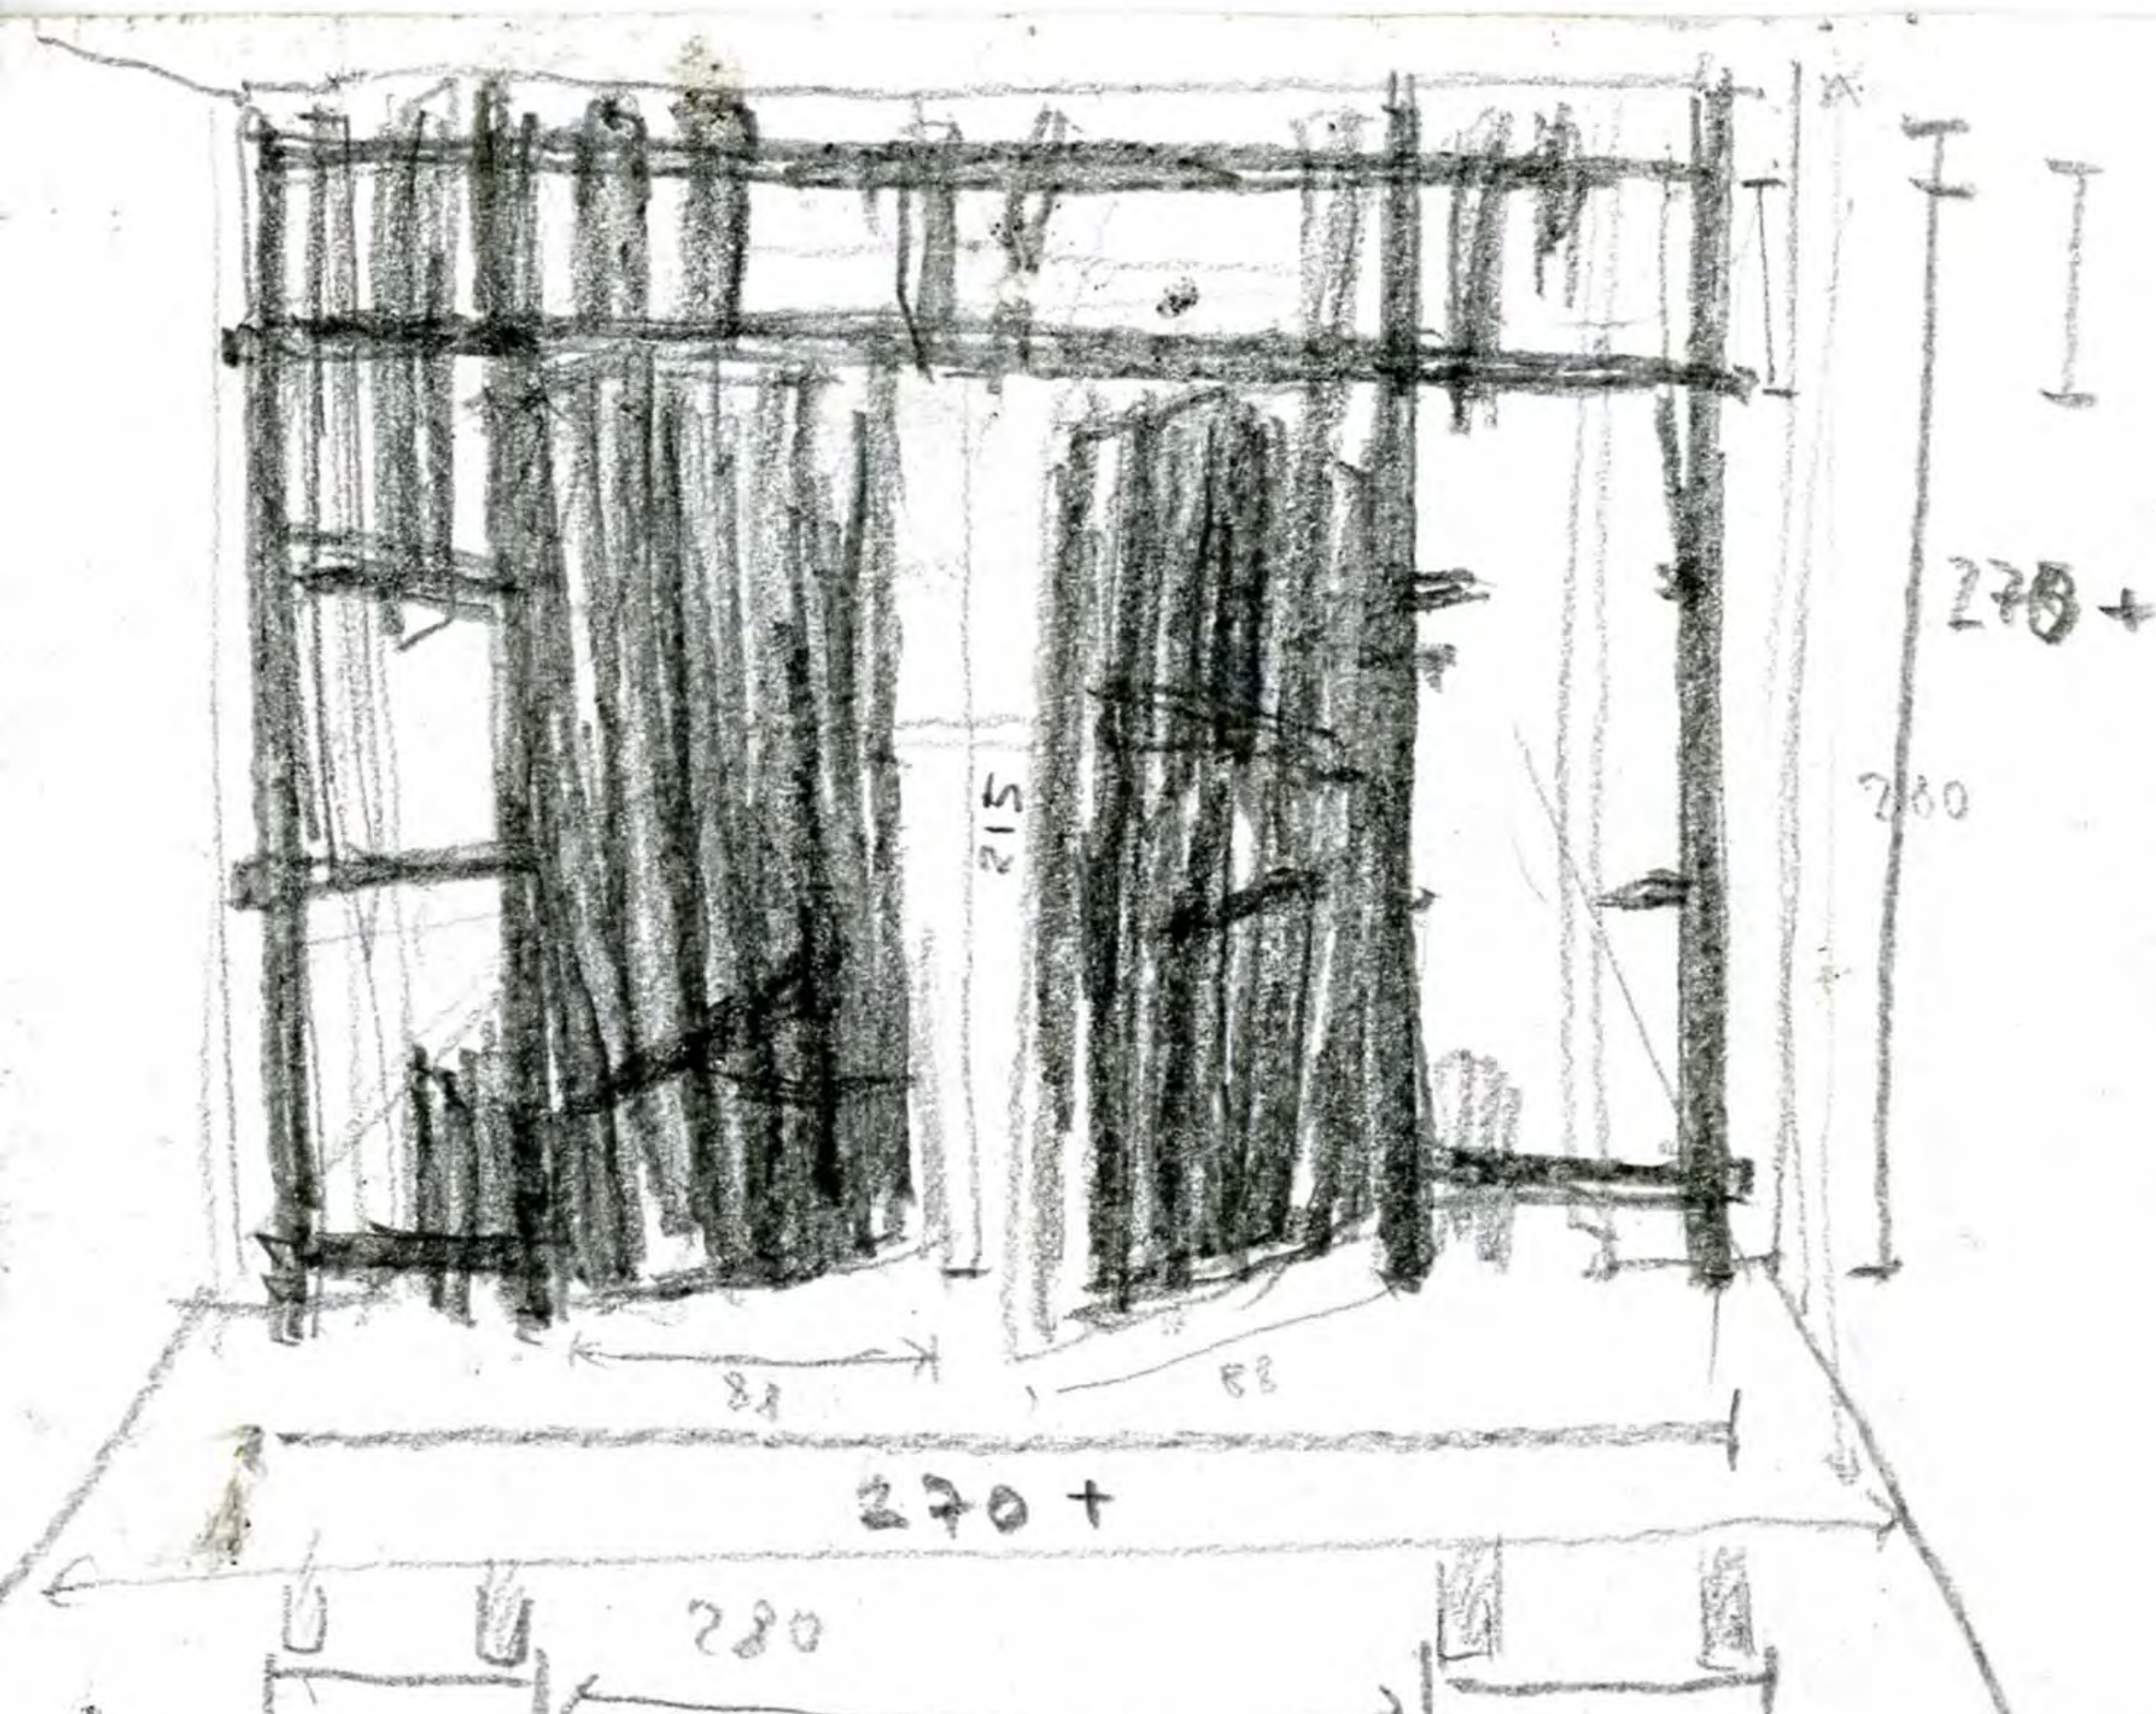

GEREON KREBBER

KOMPILATION (III)

SKIZZEN 2008-2011

↑
Hakenspitze runder

BETTER MIT REVUEN
+ BREMENHAVEN (DIESE SEITE) / 2008

1100

STOOPED

030

12

2

3

4

3

4

4

4

20 cm

KLEINER TUNNEL, WANNE, 2008

↑ 5 cm

18