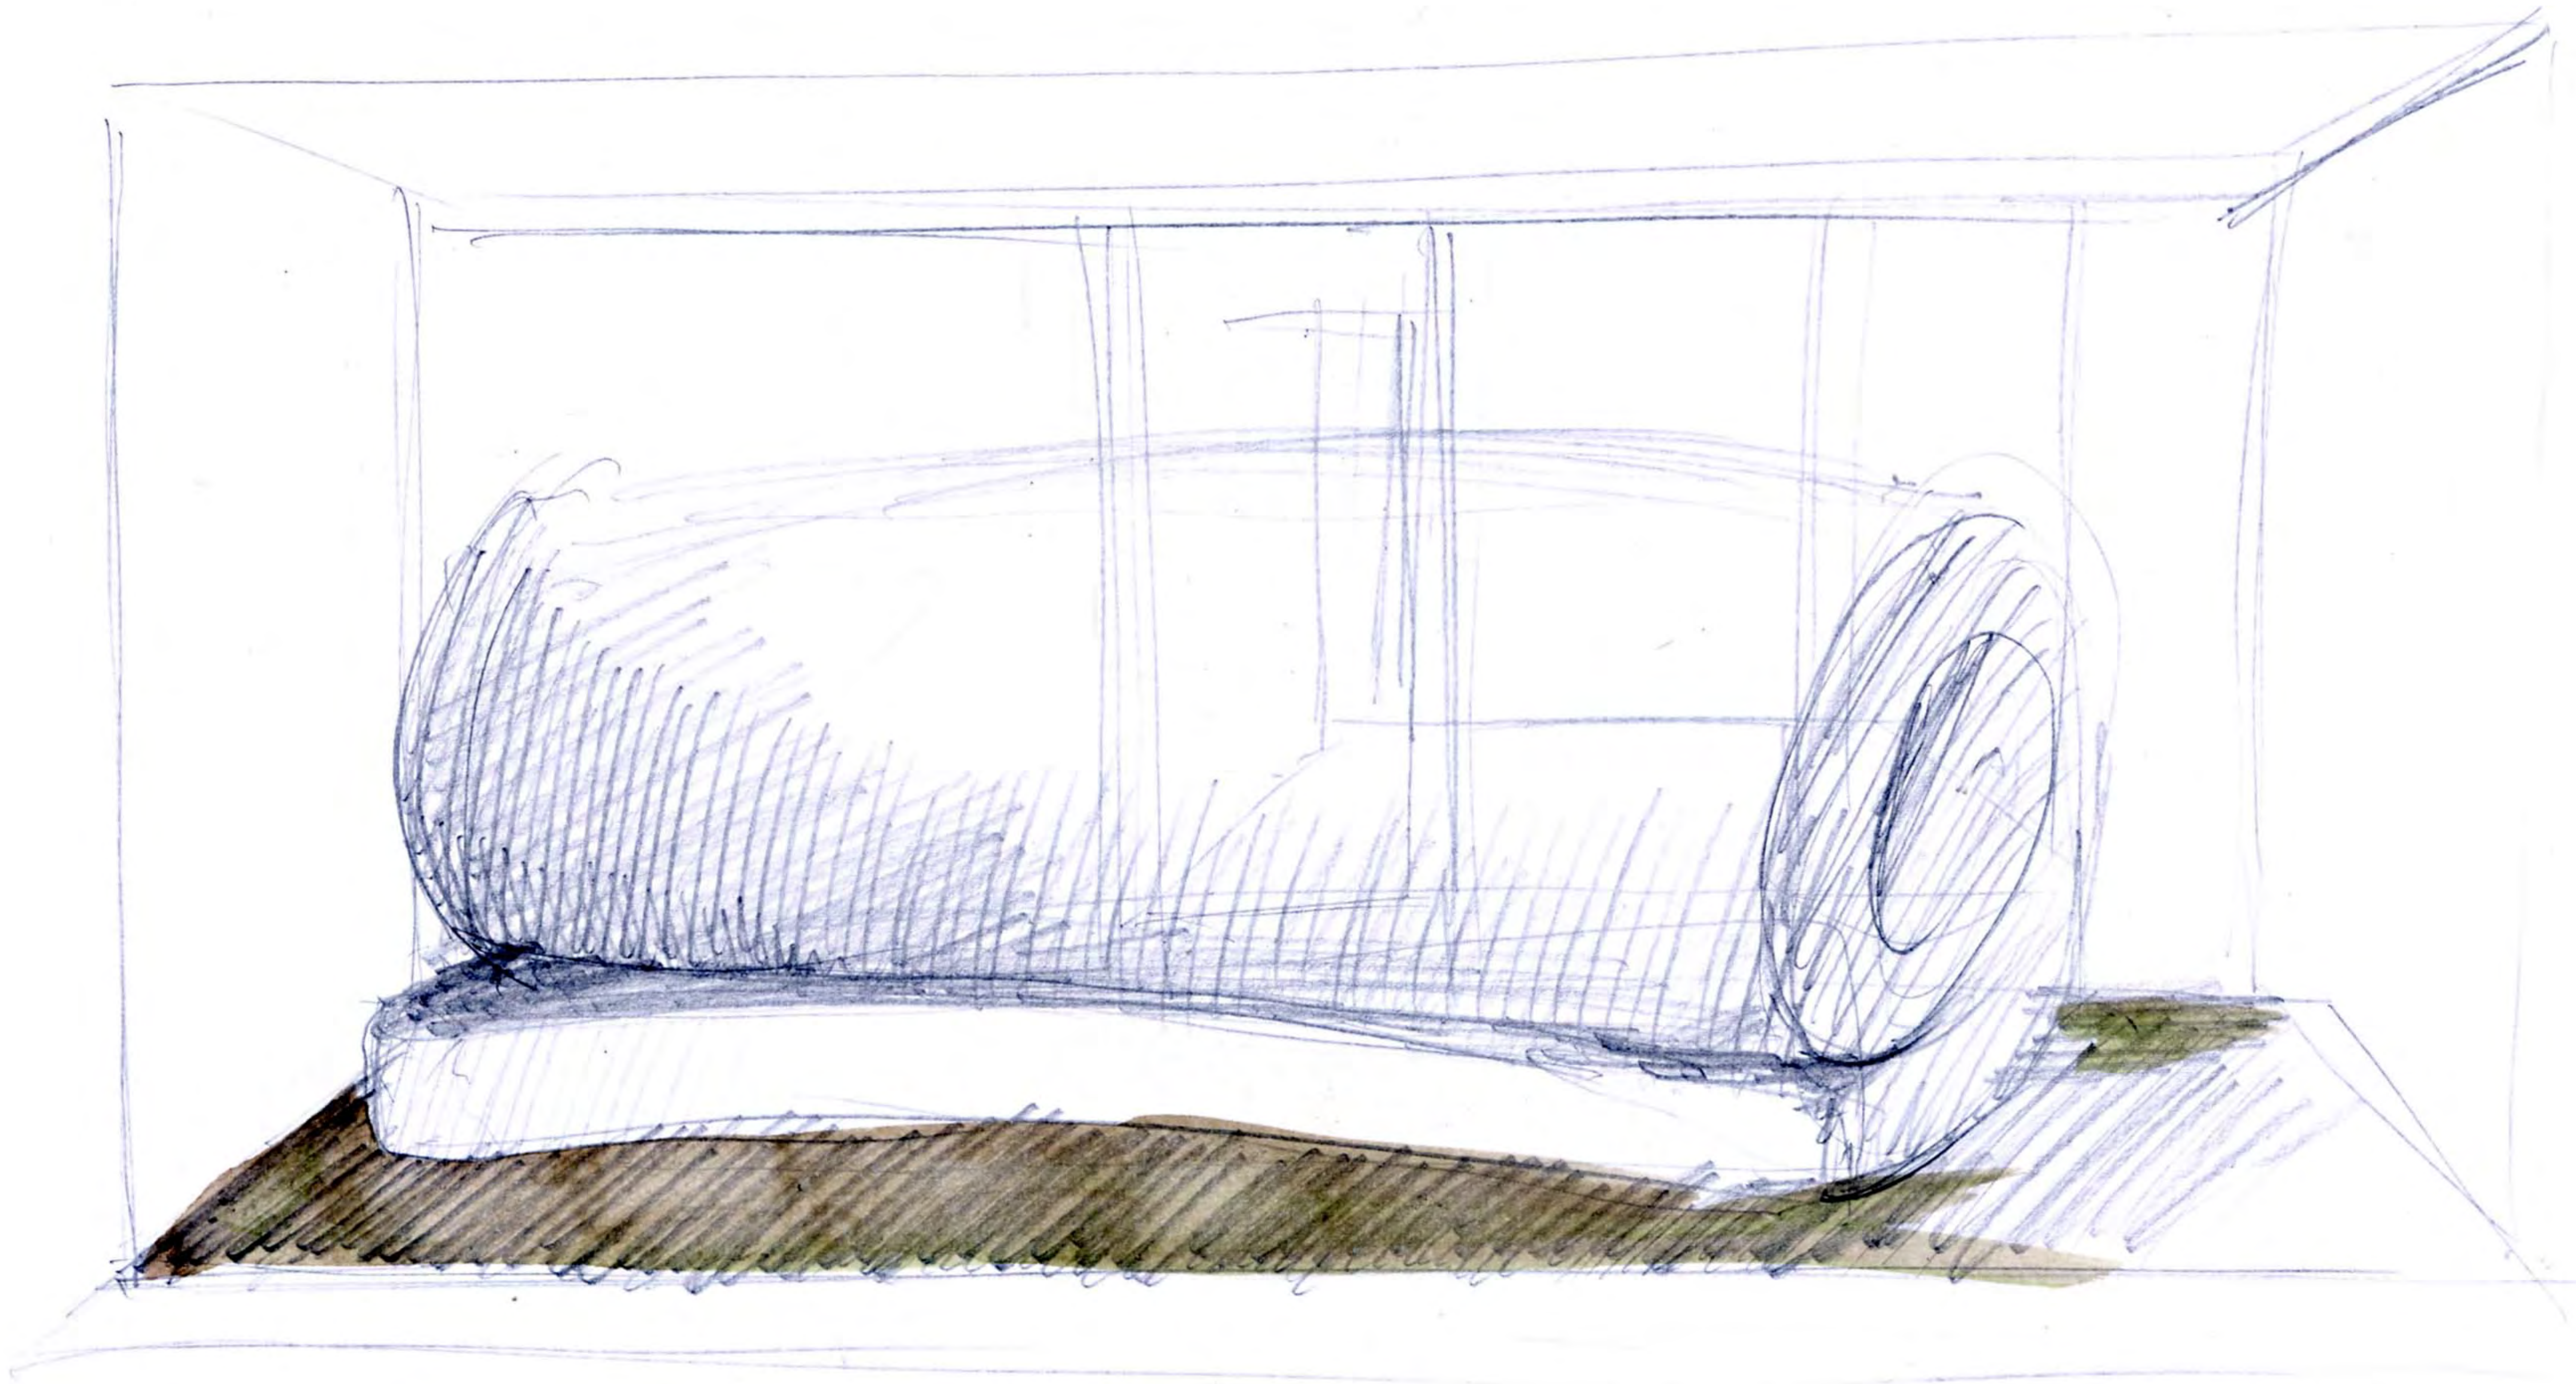

GEREON KREBBER

KOMPILATION (III)

SKIZZEN 2008-2011

↑
Hakenspitze runder

BETTER MIT REVUEN
+ BREMENHAVEN (DIESE SEITE) / 2008

1100

STOOPED

030

12

2

3

4

3

4

4

4

20 cm

KLEINER TUNNEL, WANNE, 2008

↑ 5 cm

18