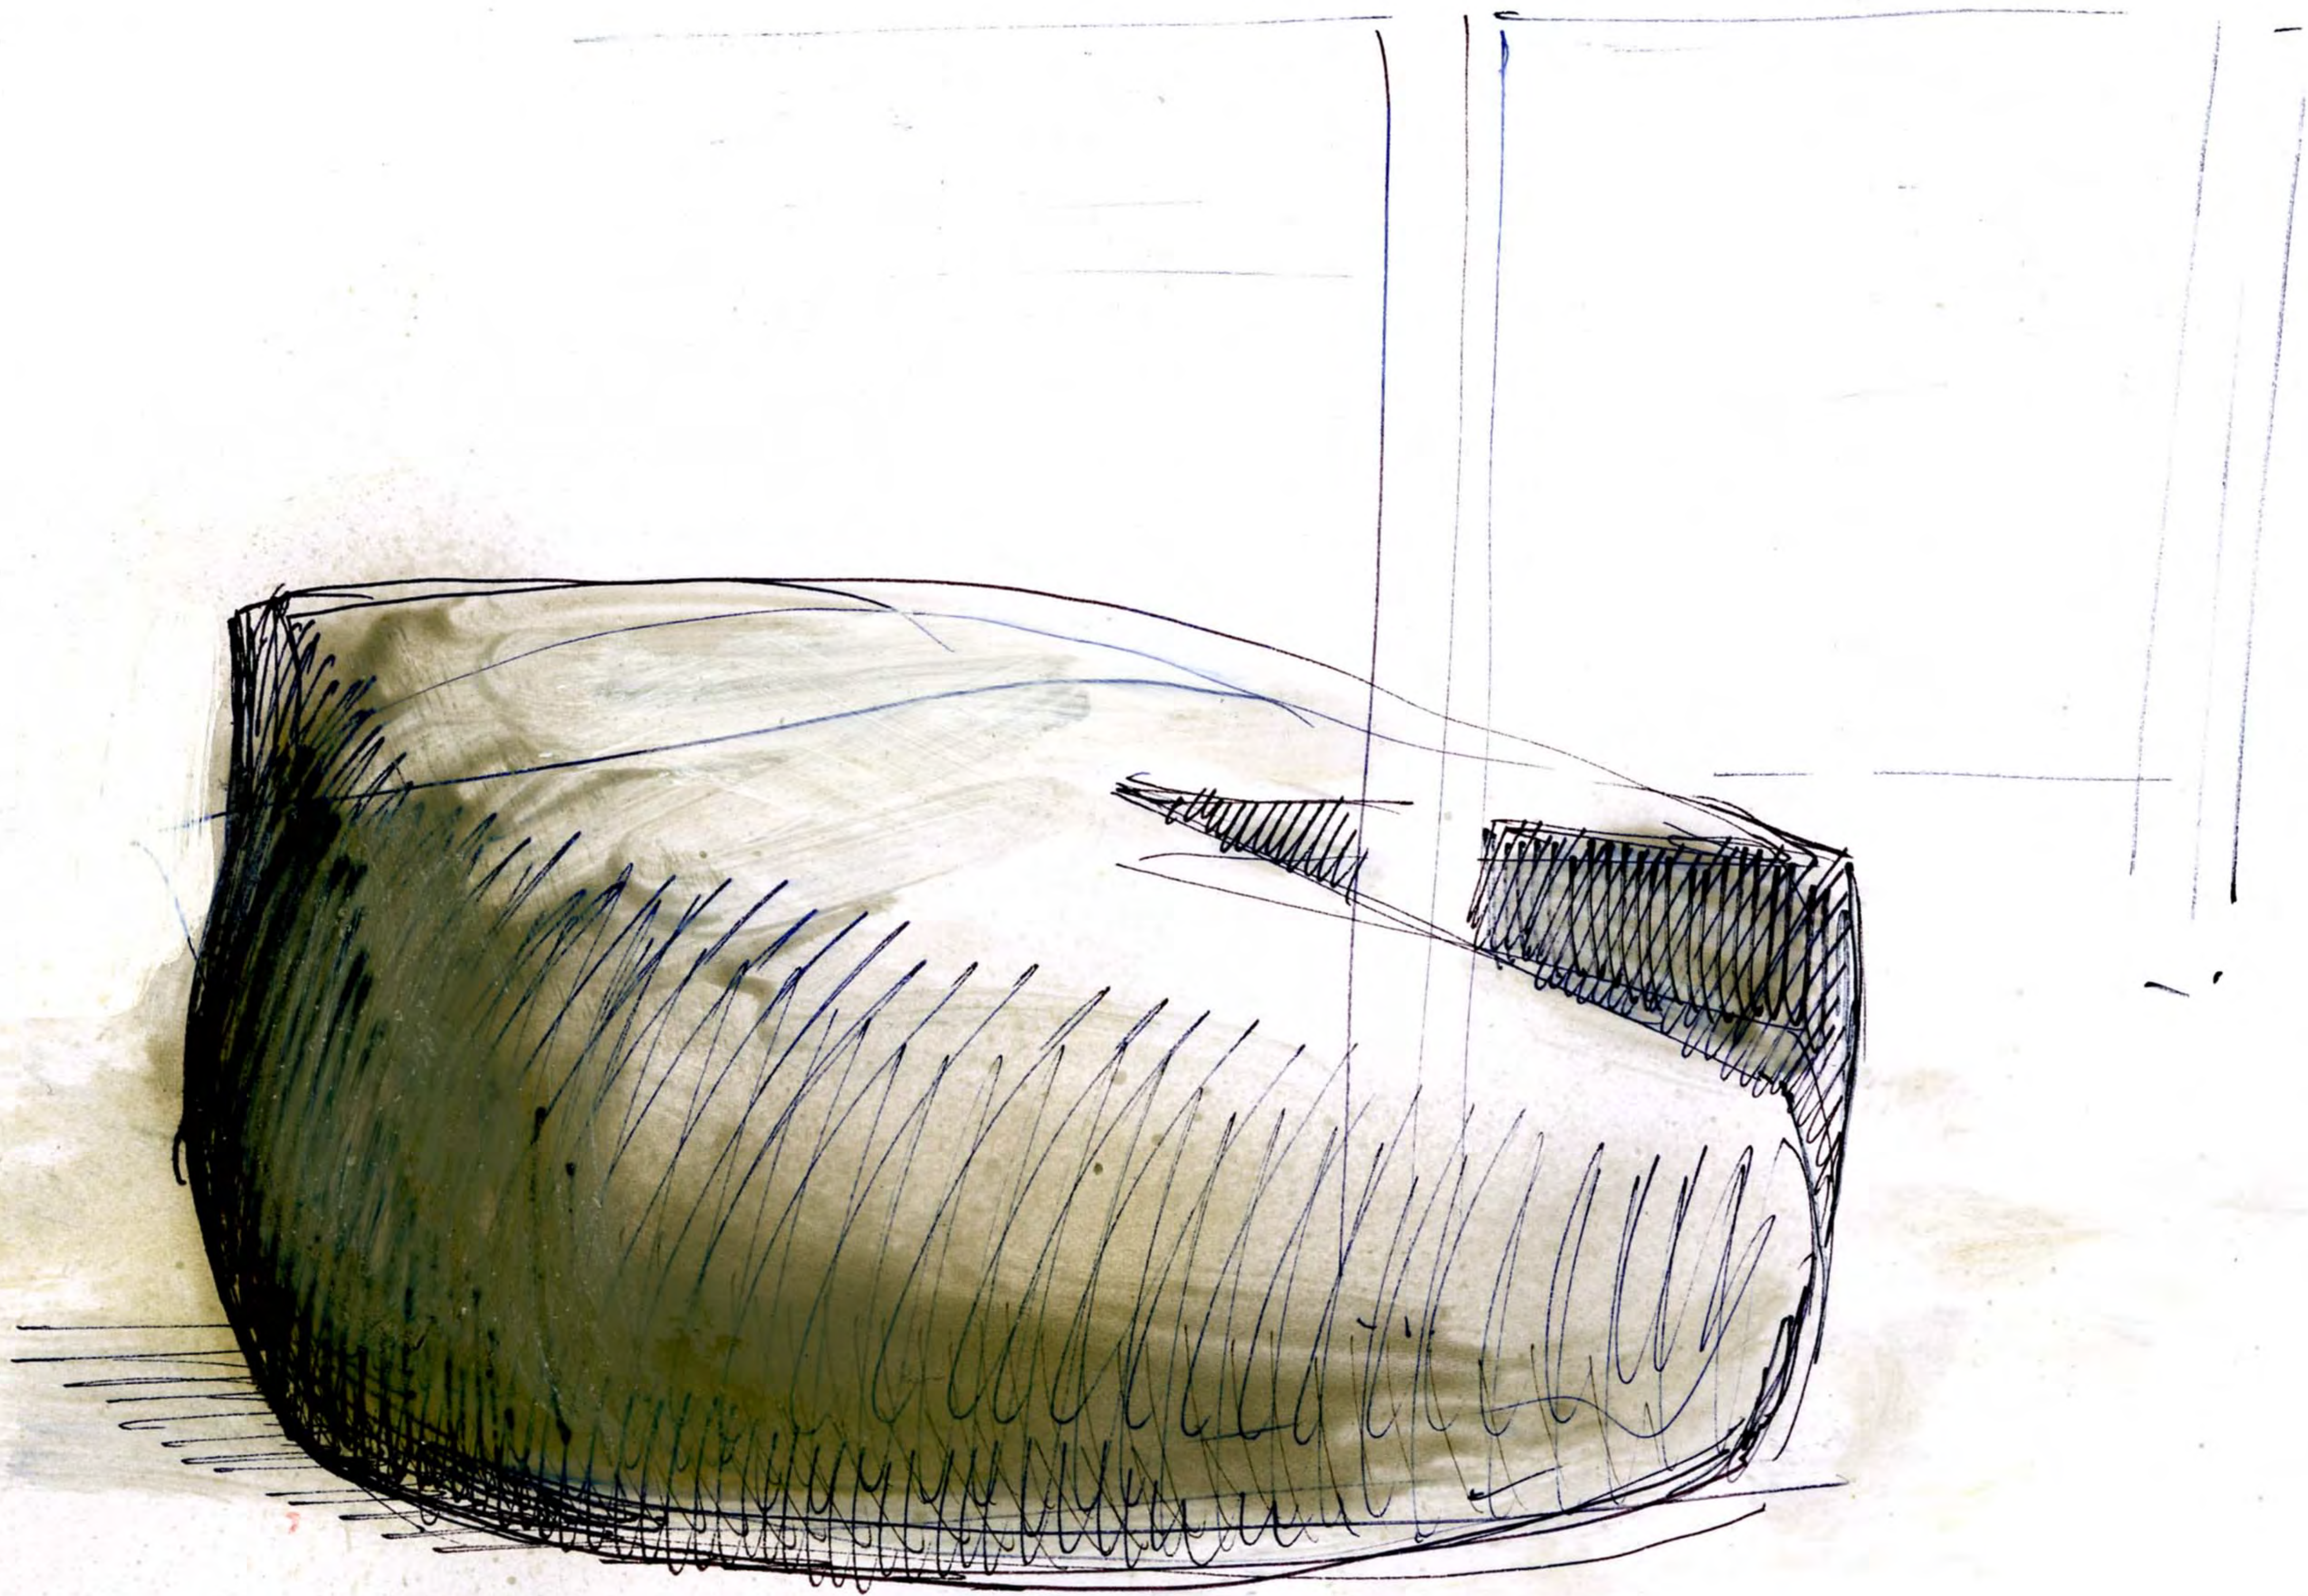

GEREON KREBBER

KOMPILATION (III)

SKIZZEN 2008-2011

↑
Hakenspitze runder

BETTER MIT REVUEN
+ BREMENHAVEN (DIESE SEITE) / 2008

1100

STOOPED

030

12

2

3

4

3

4

4

4

20 cm

KLEINER TUNNEL, WANNE, 2008

↑ 5 cm

18