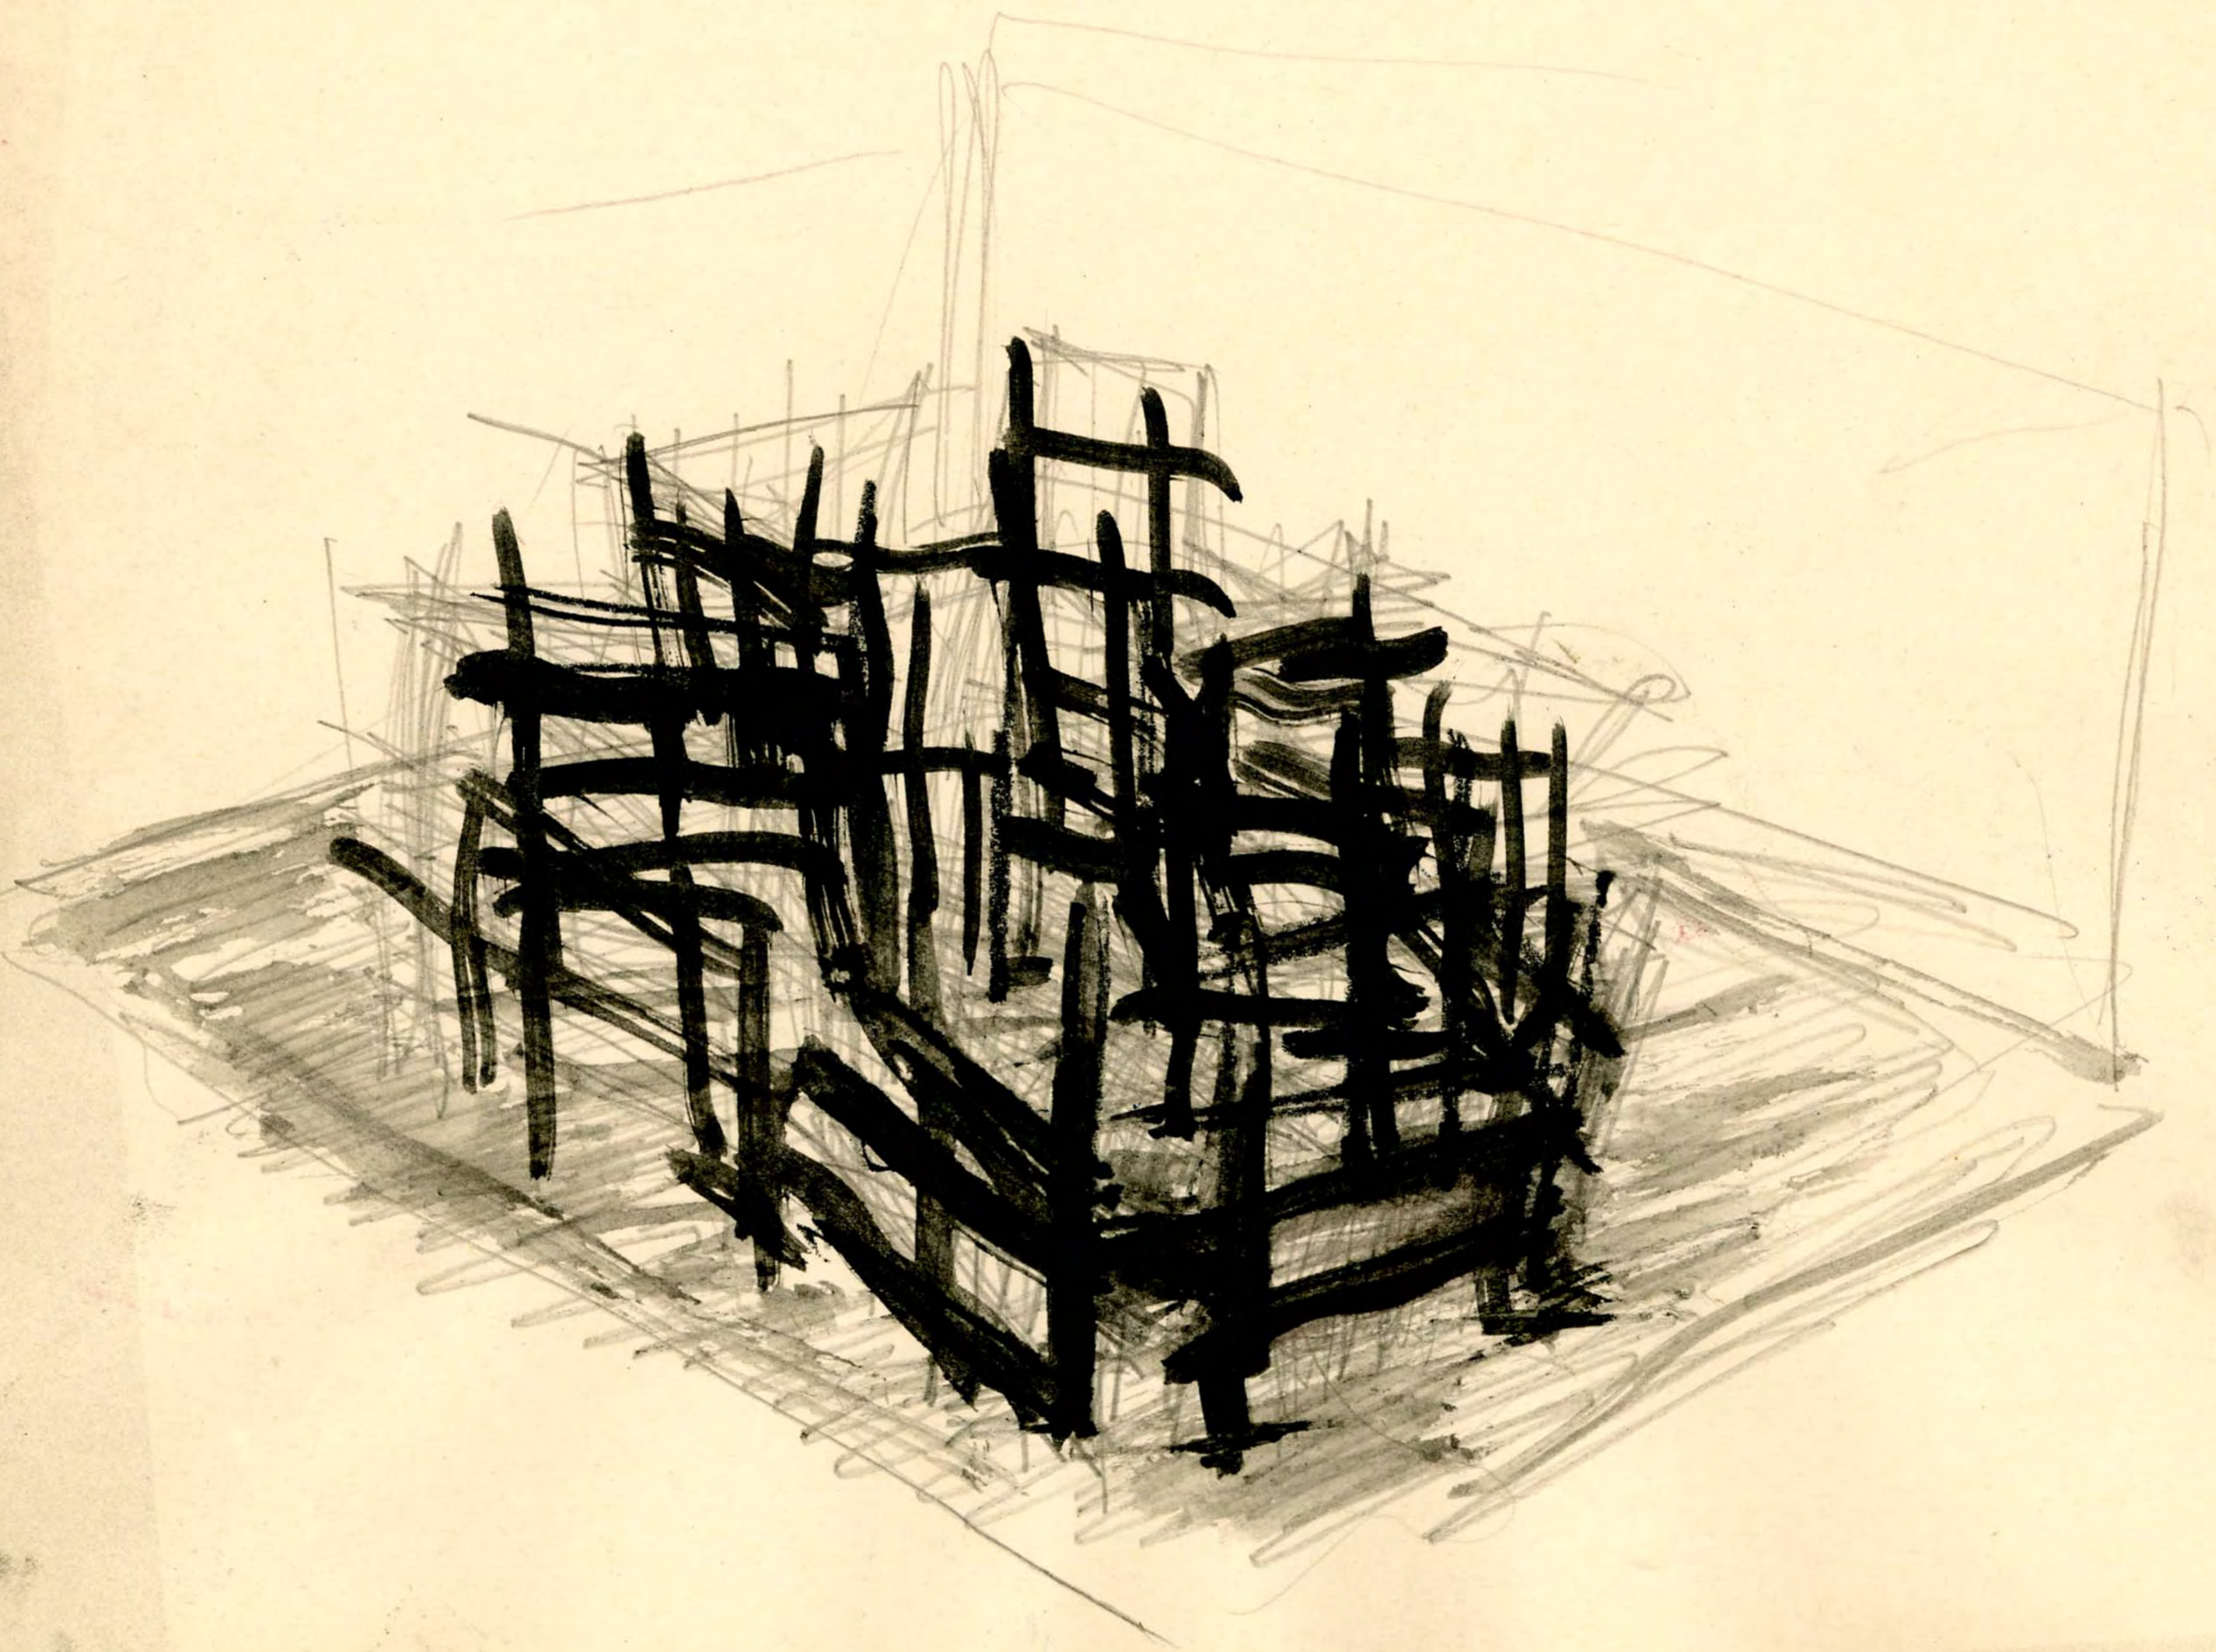

GEREON KREBBER

KOMPILATION (III)

SKIZZEN 2008-2011

↑
Hakenspitze runder

BETTER MIT REVUEN
+ BREMENHAVEN (DIESE SEITE) / 2008

1100

STOOPED

030

12

2

3

4

3

4

4

4

20 cm

KLEINER TUNNEL, WANNE, 2008

↑ 5 cm

18