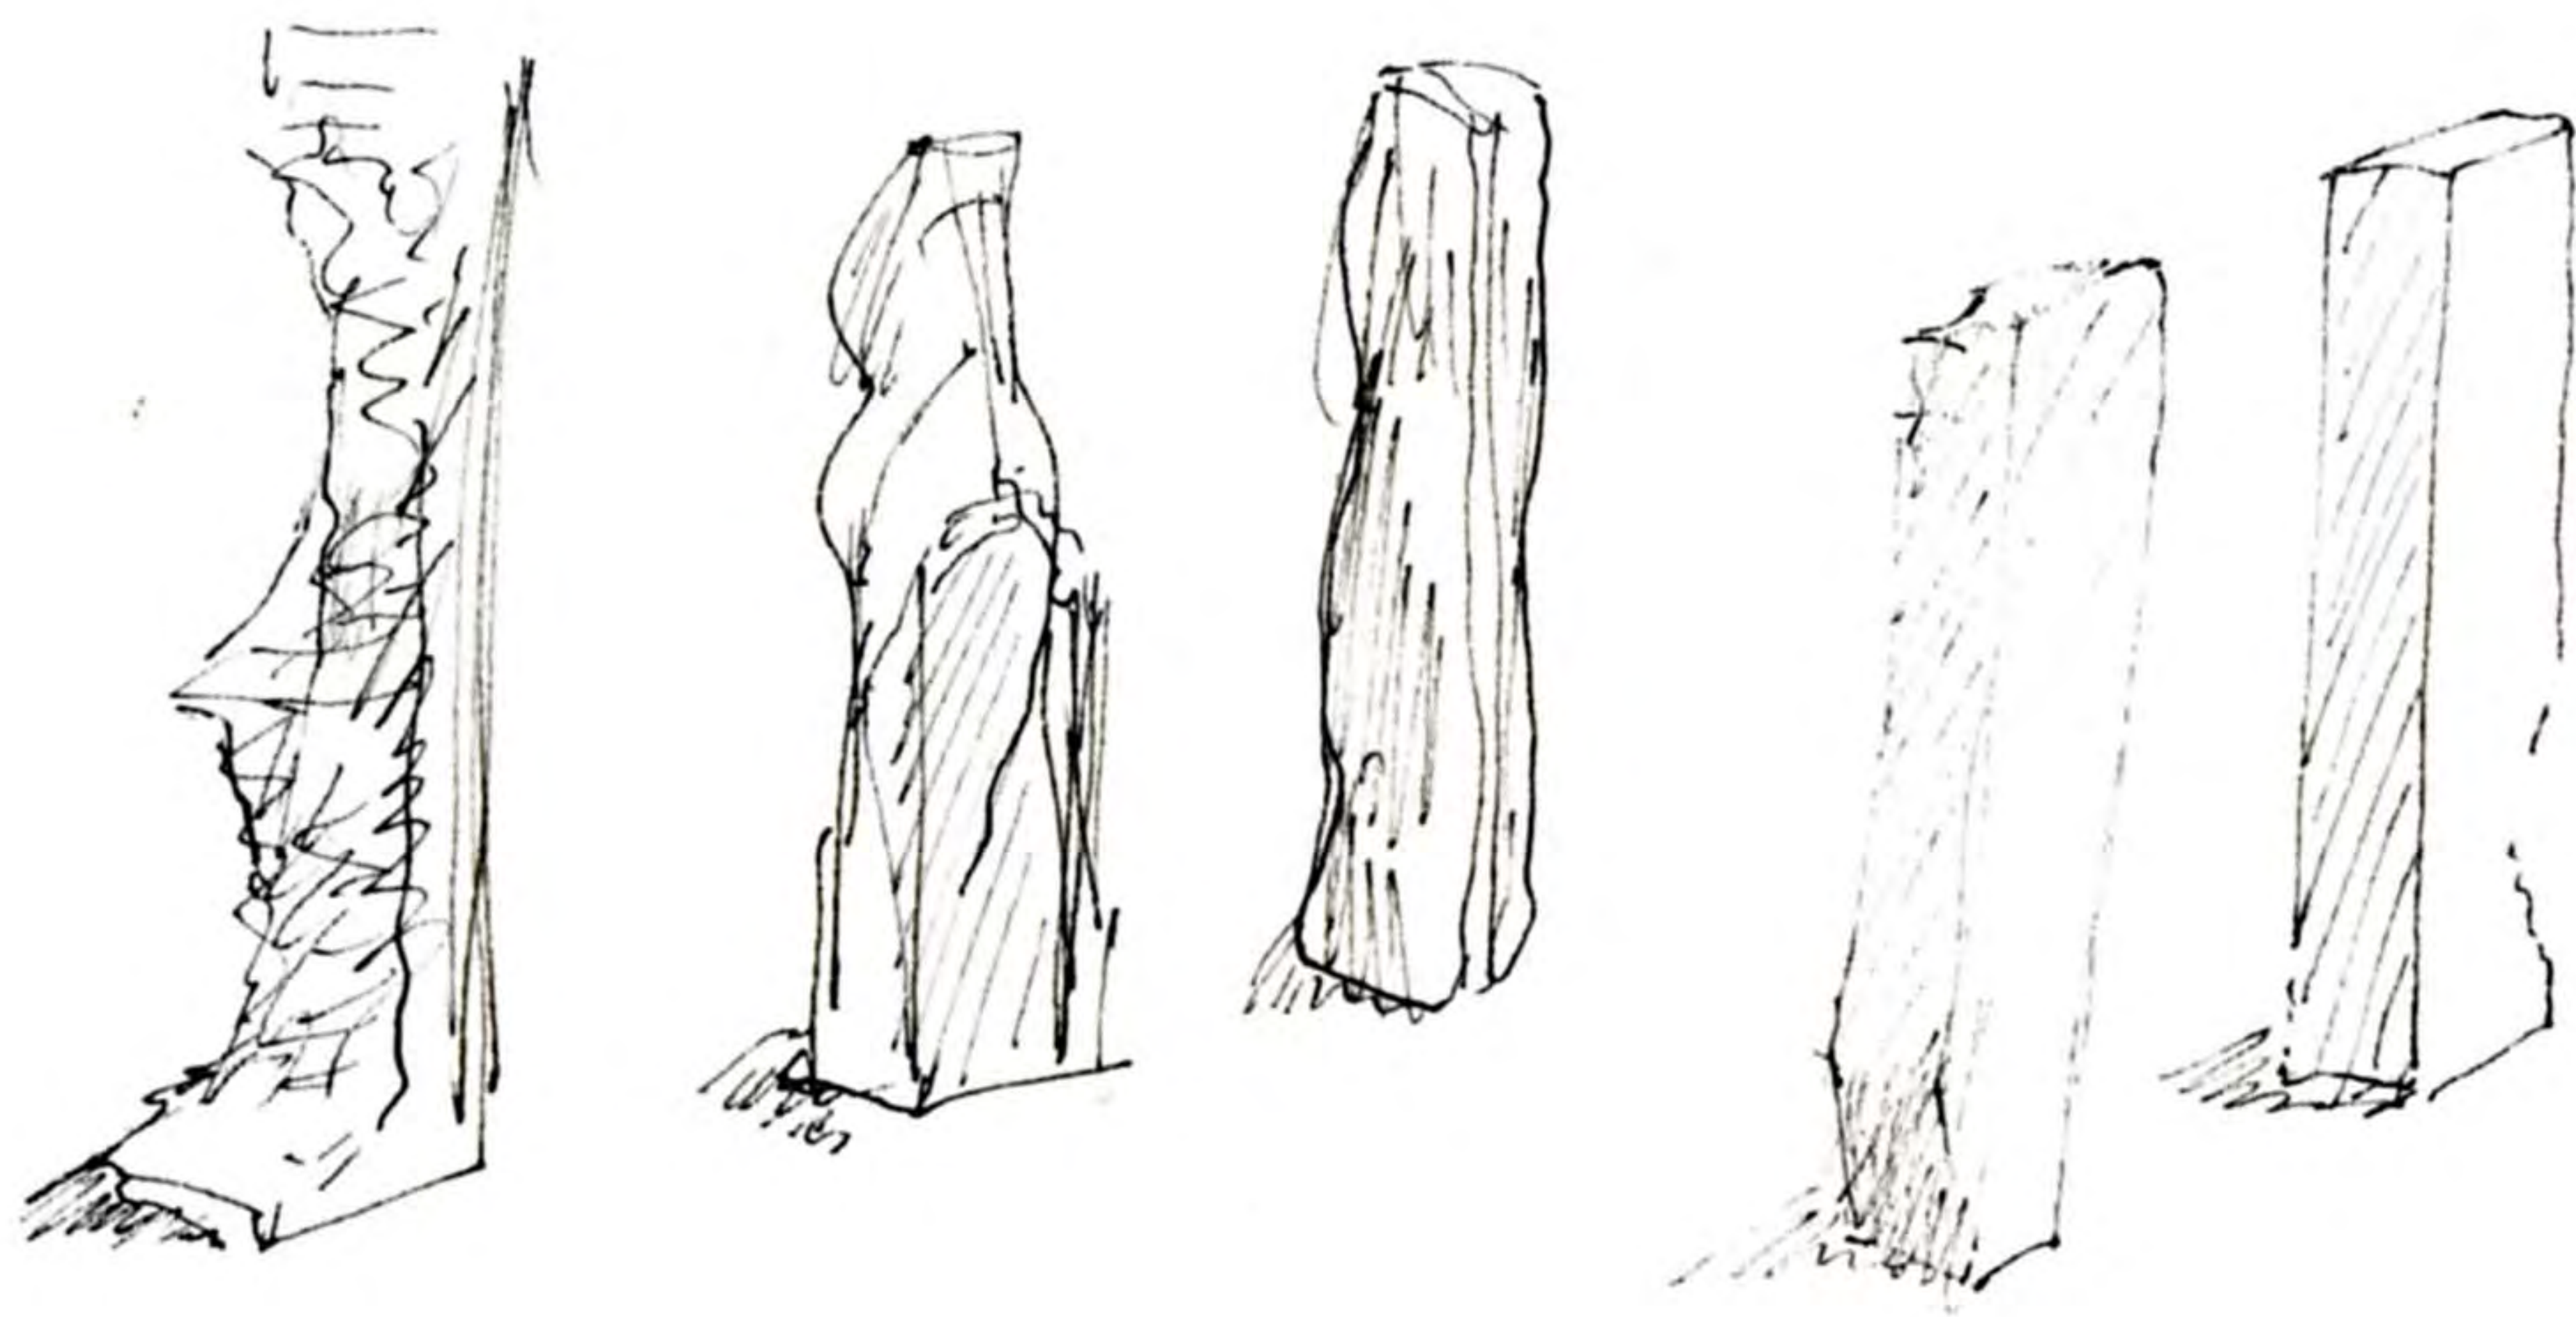

GEREON KREBBER

KOMPILATION (III)

SKIZZEN 2008-2011

↑
Hakenspitze runder

BETTER MIT REVUEN
+ BREMENHAVEN (DIESE SEITE) / 2008

1100

STOOPED

030

12

2

3

4

3

4

4

4

20 cm

KLEINER TUNNEL, WANNE, 2008

↑ 5 cm

18