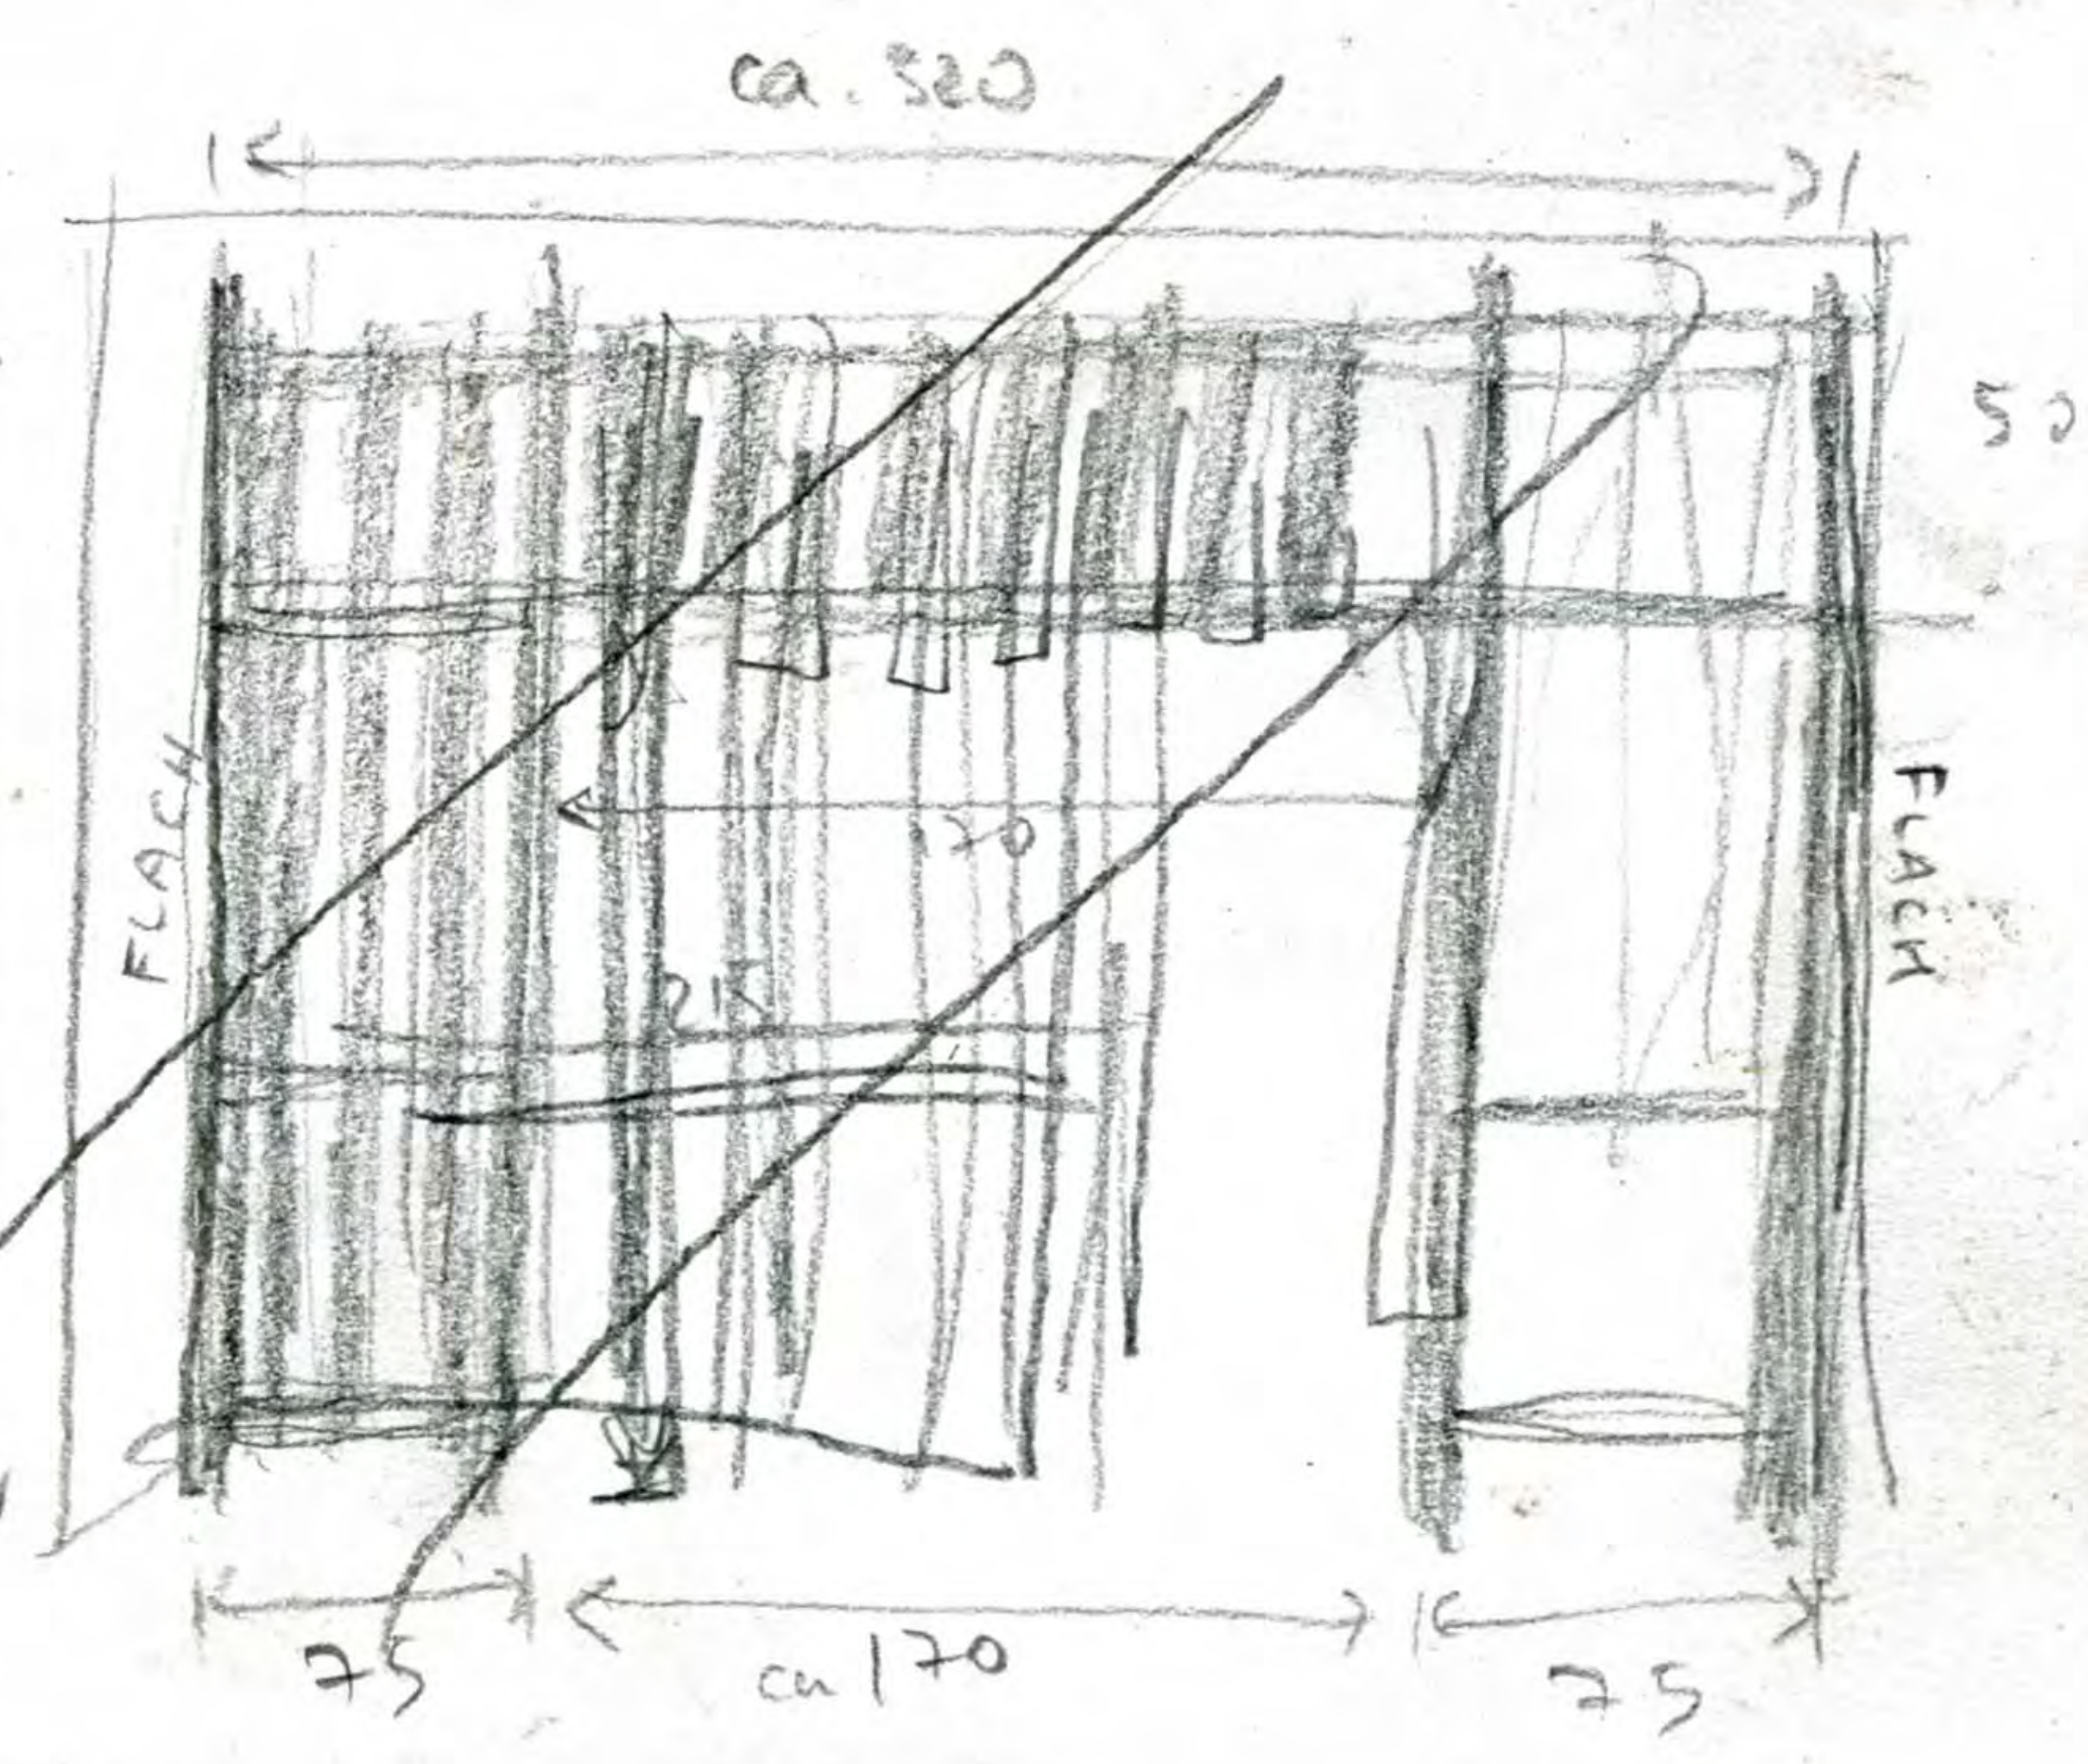

GEREON KREBBER

KOMPILATION (III)

SKIZZEN 2008-2011

↑
Hakenspitze runder

BETTER MIT REVUEN
+ BREMENHAVEN (DIESE SEITE) / 2008

1100

STOOPED

030

12

2

3

4

3

4

4

4

20 cm

KLEINER TUNNEL, WANNE, 2008

↑ 5 cm

18