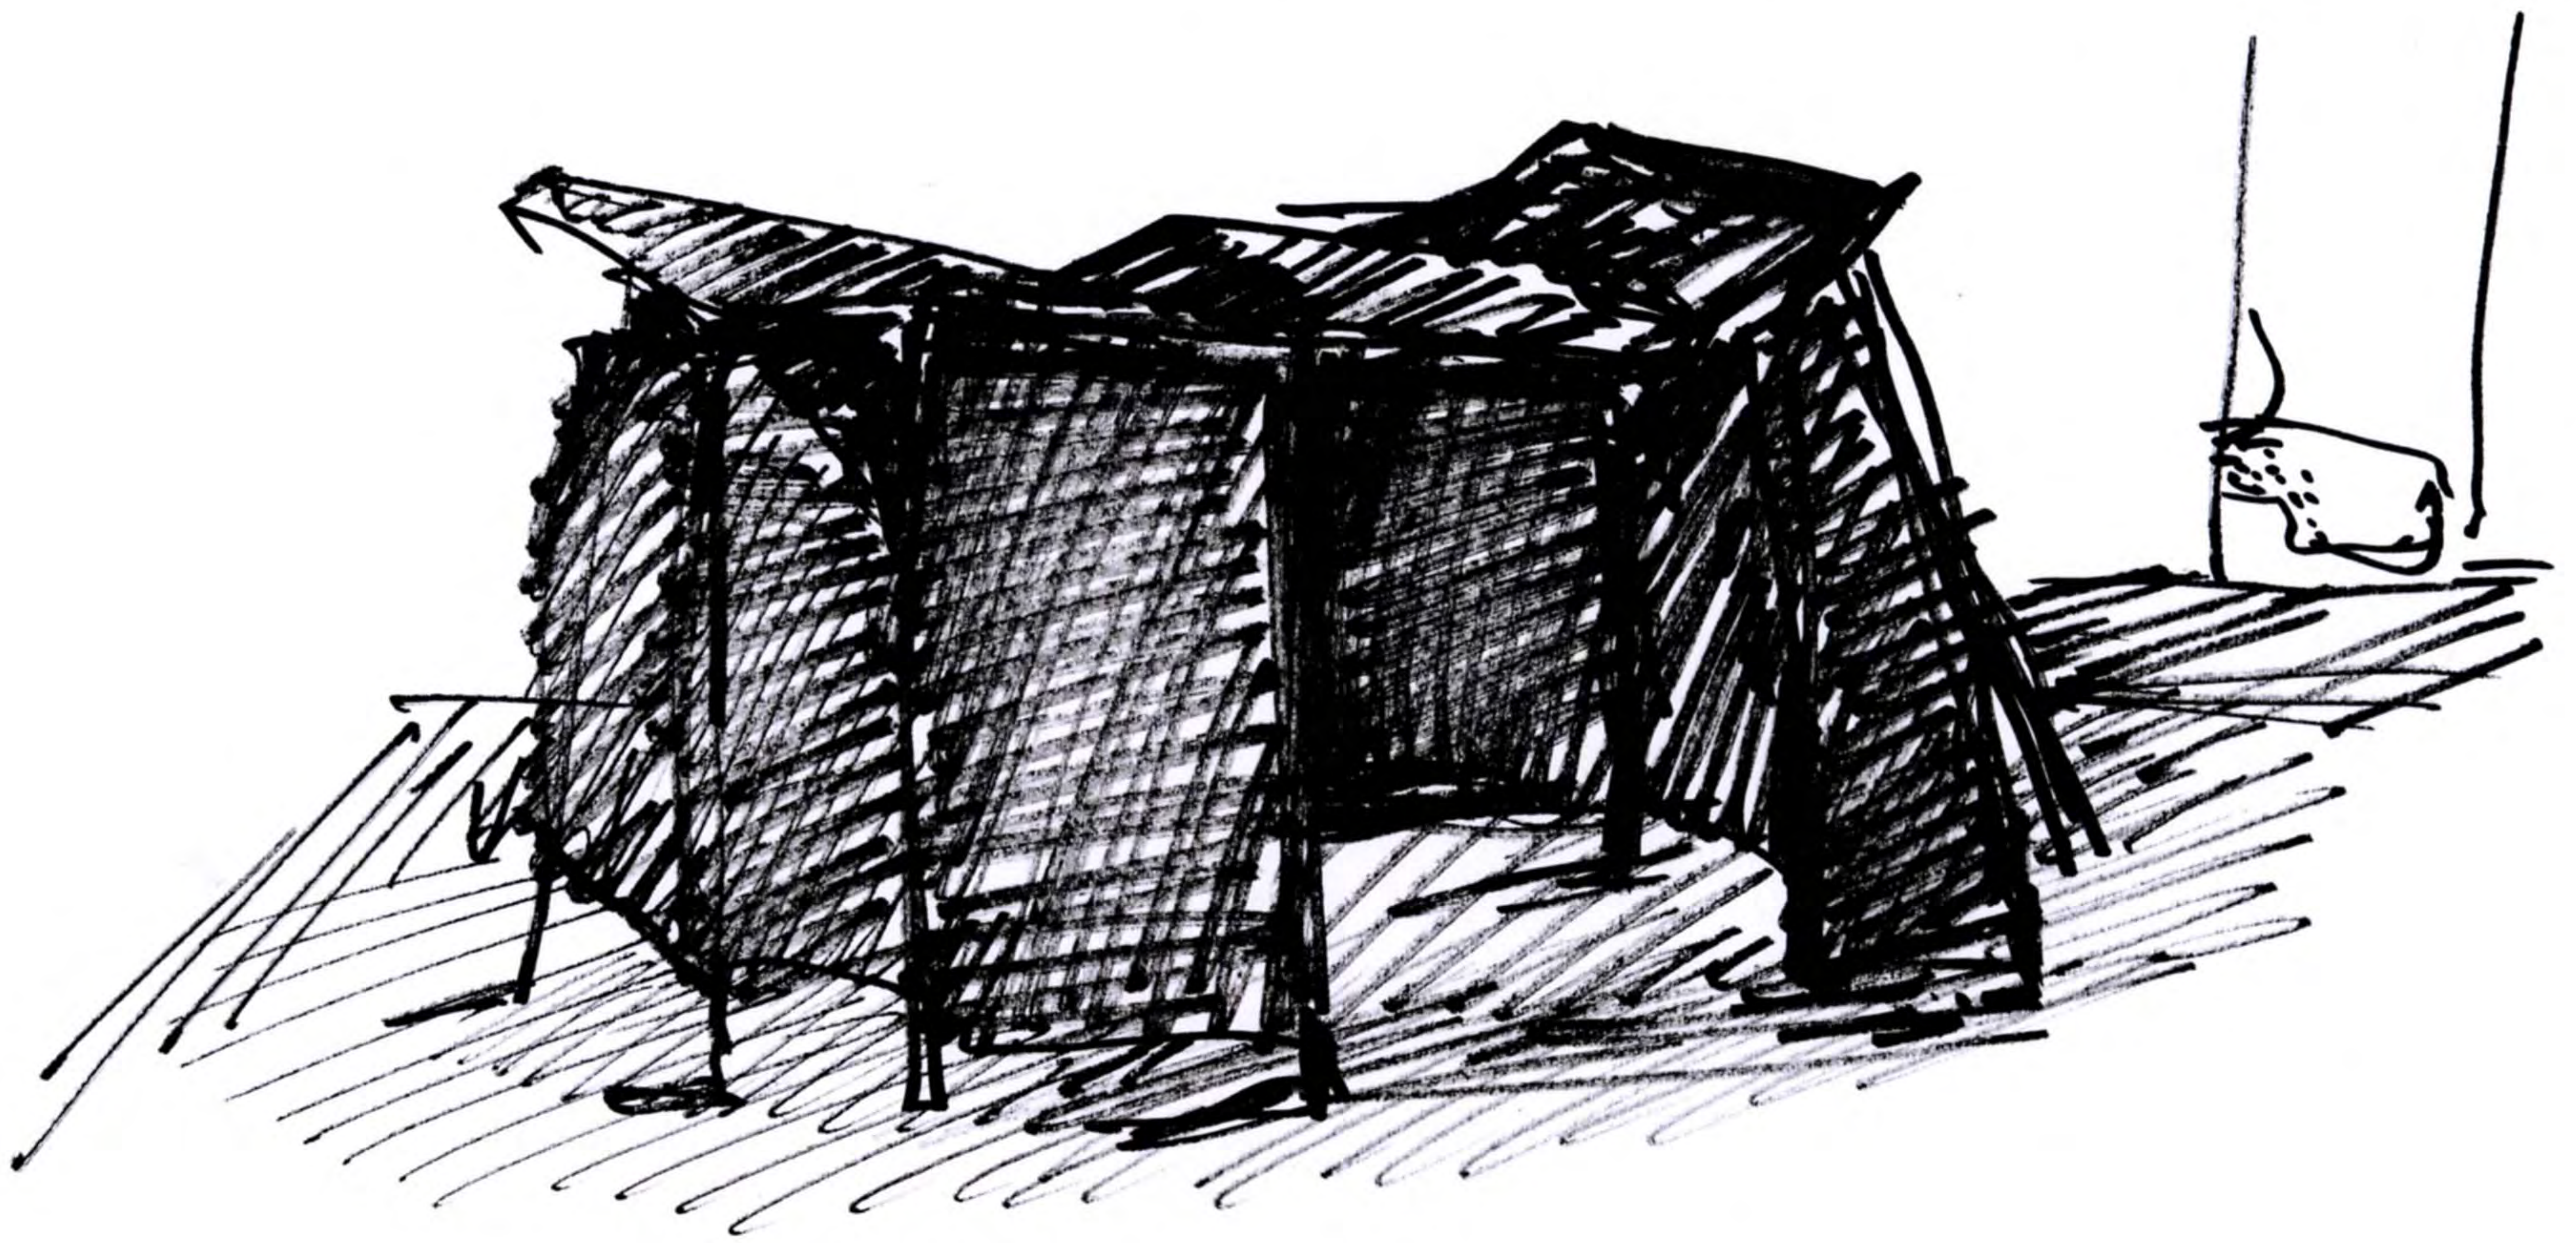

GEREON KREBBER

KOMPILATION (III)

SKIZZEN 2008-2011

↑
Hakenspitze runder

BETTER MIT REVUEN
+ BREMENHAVEN (DIESE SEITE) / 2008

1100

STOOPED

030

12

2

3

4

3

4

4

4

20 cm

KLEINER TUNNEL, WANNE, 2008

↑ 5 cm

18